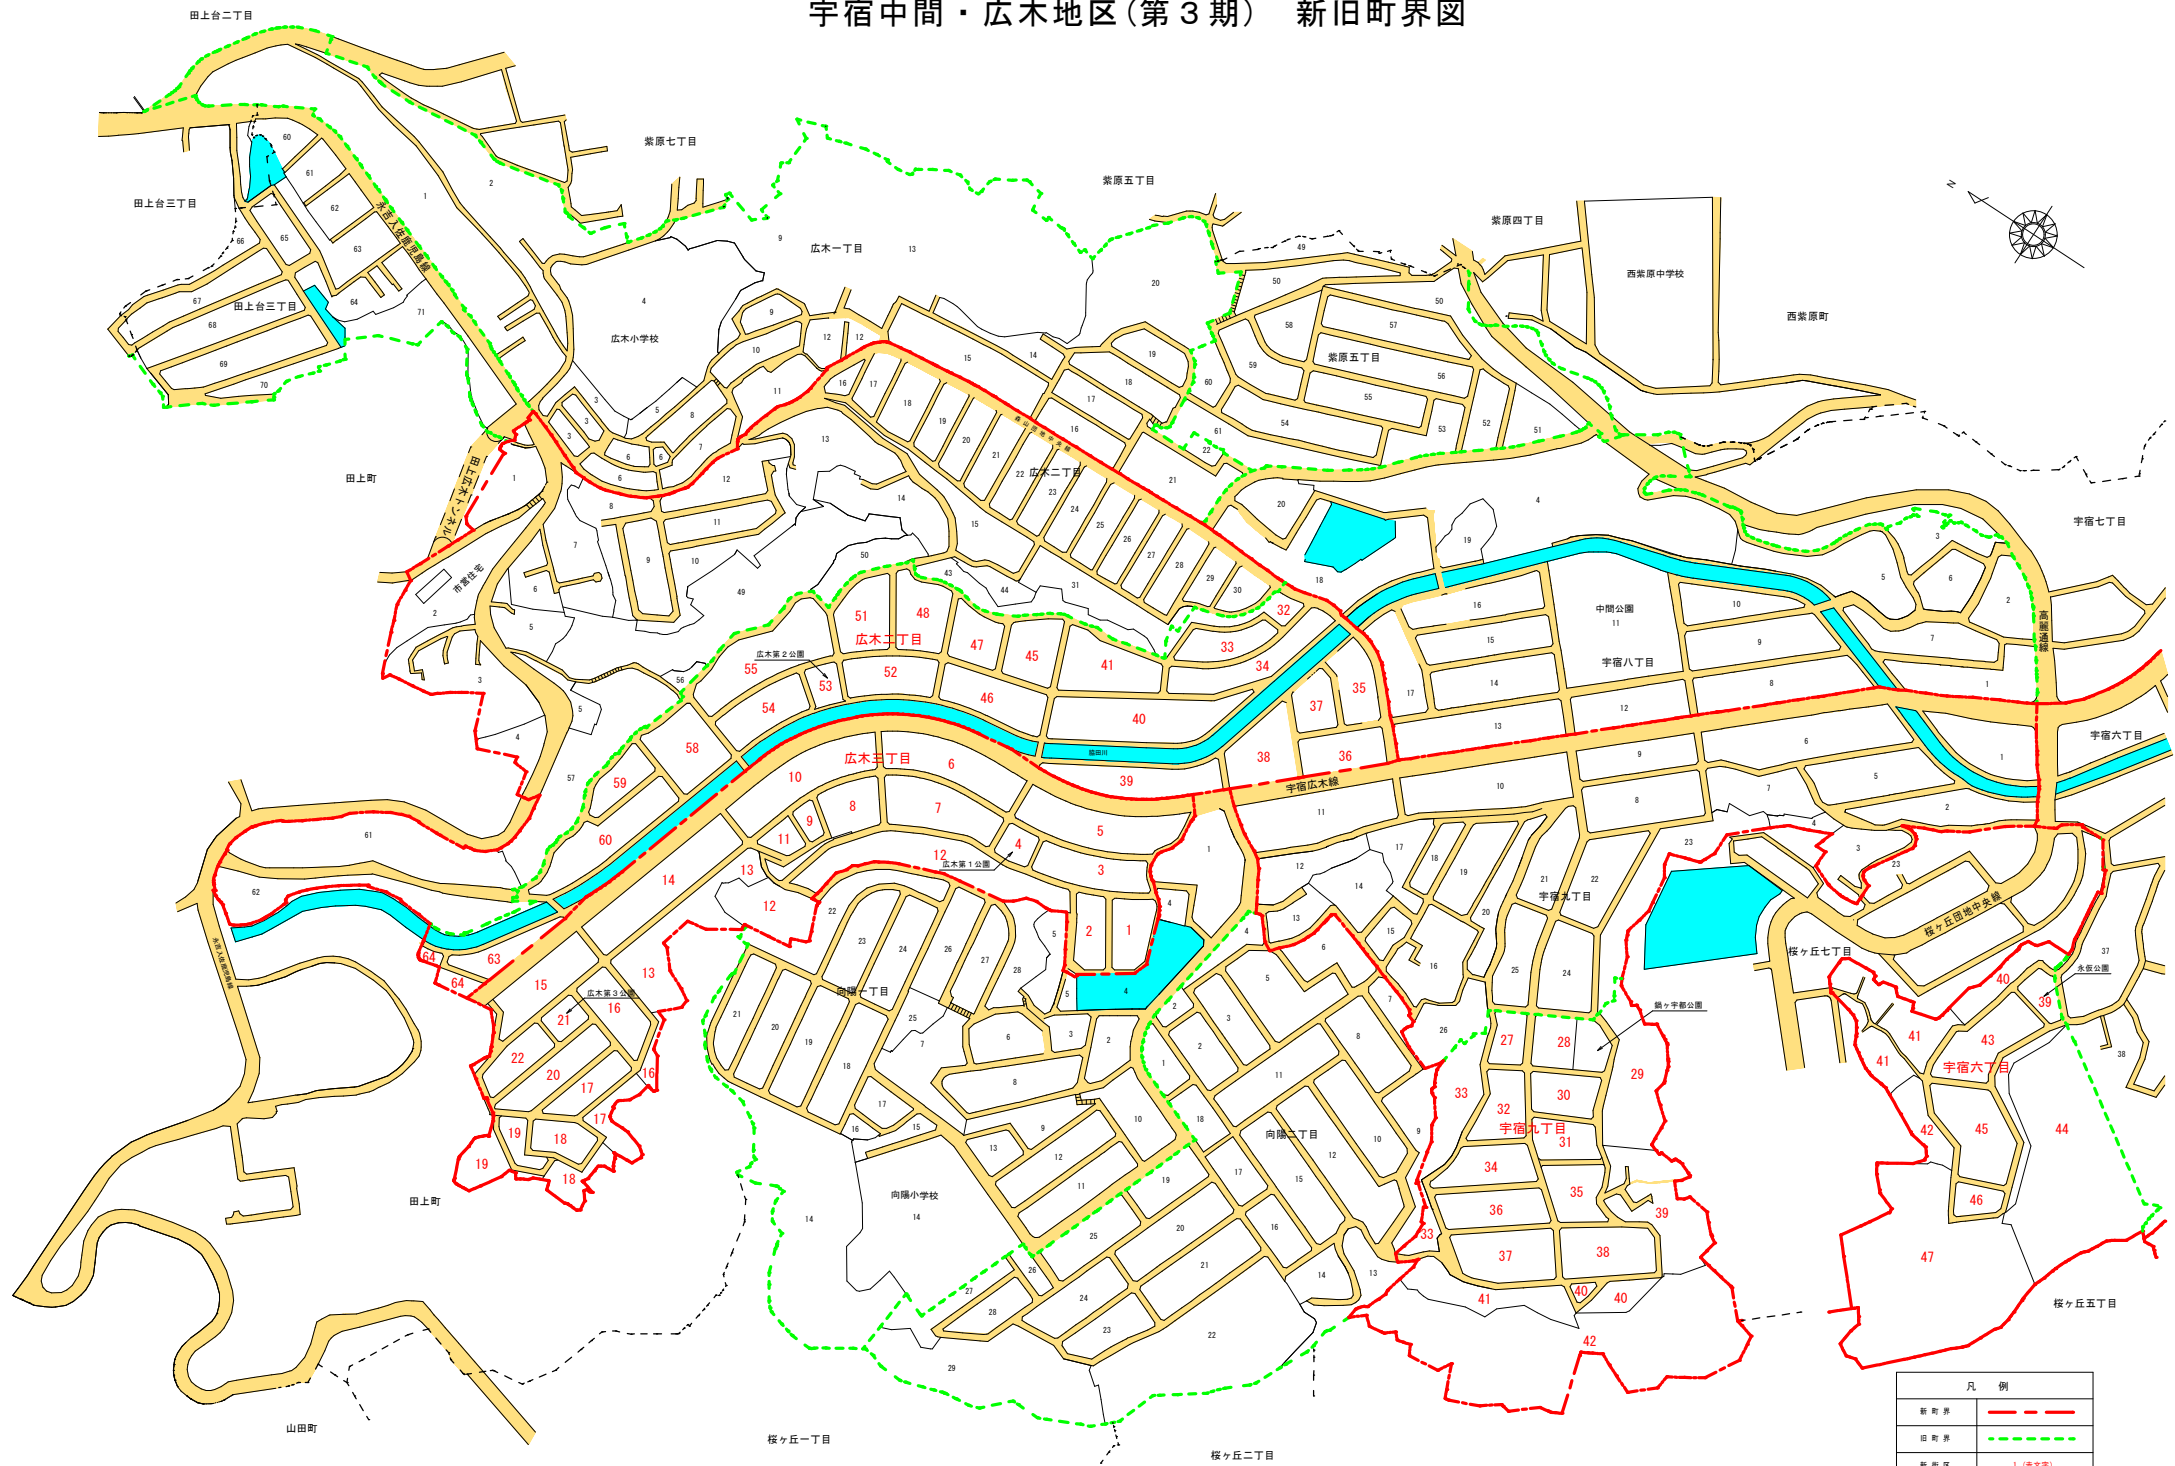

宇宿中間・広木地区(第3期) 新旧町界図

凡例	
新町界	--- (Red dashed line)
旧町界	--- (Green dashed line)
新町区	1 (赤文字)