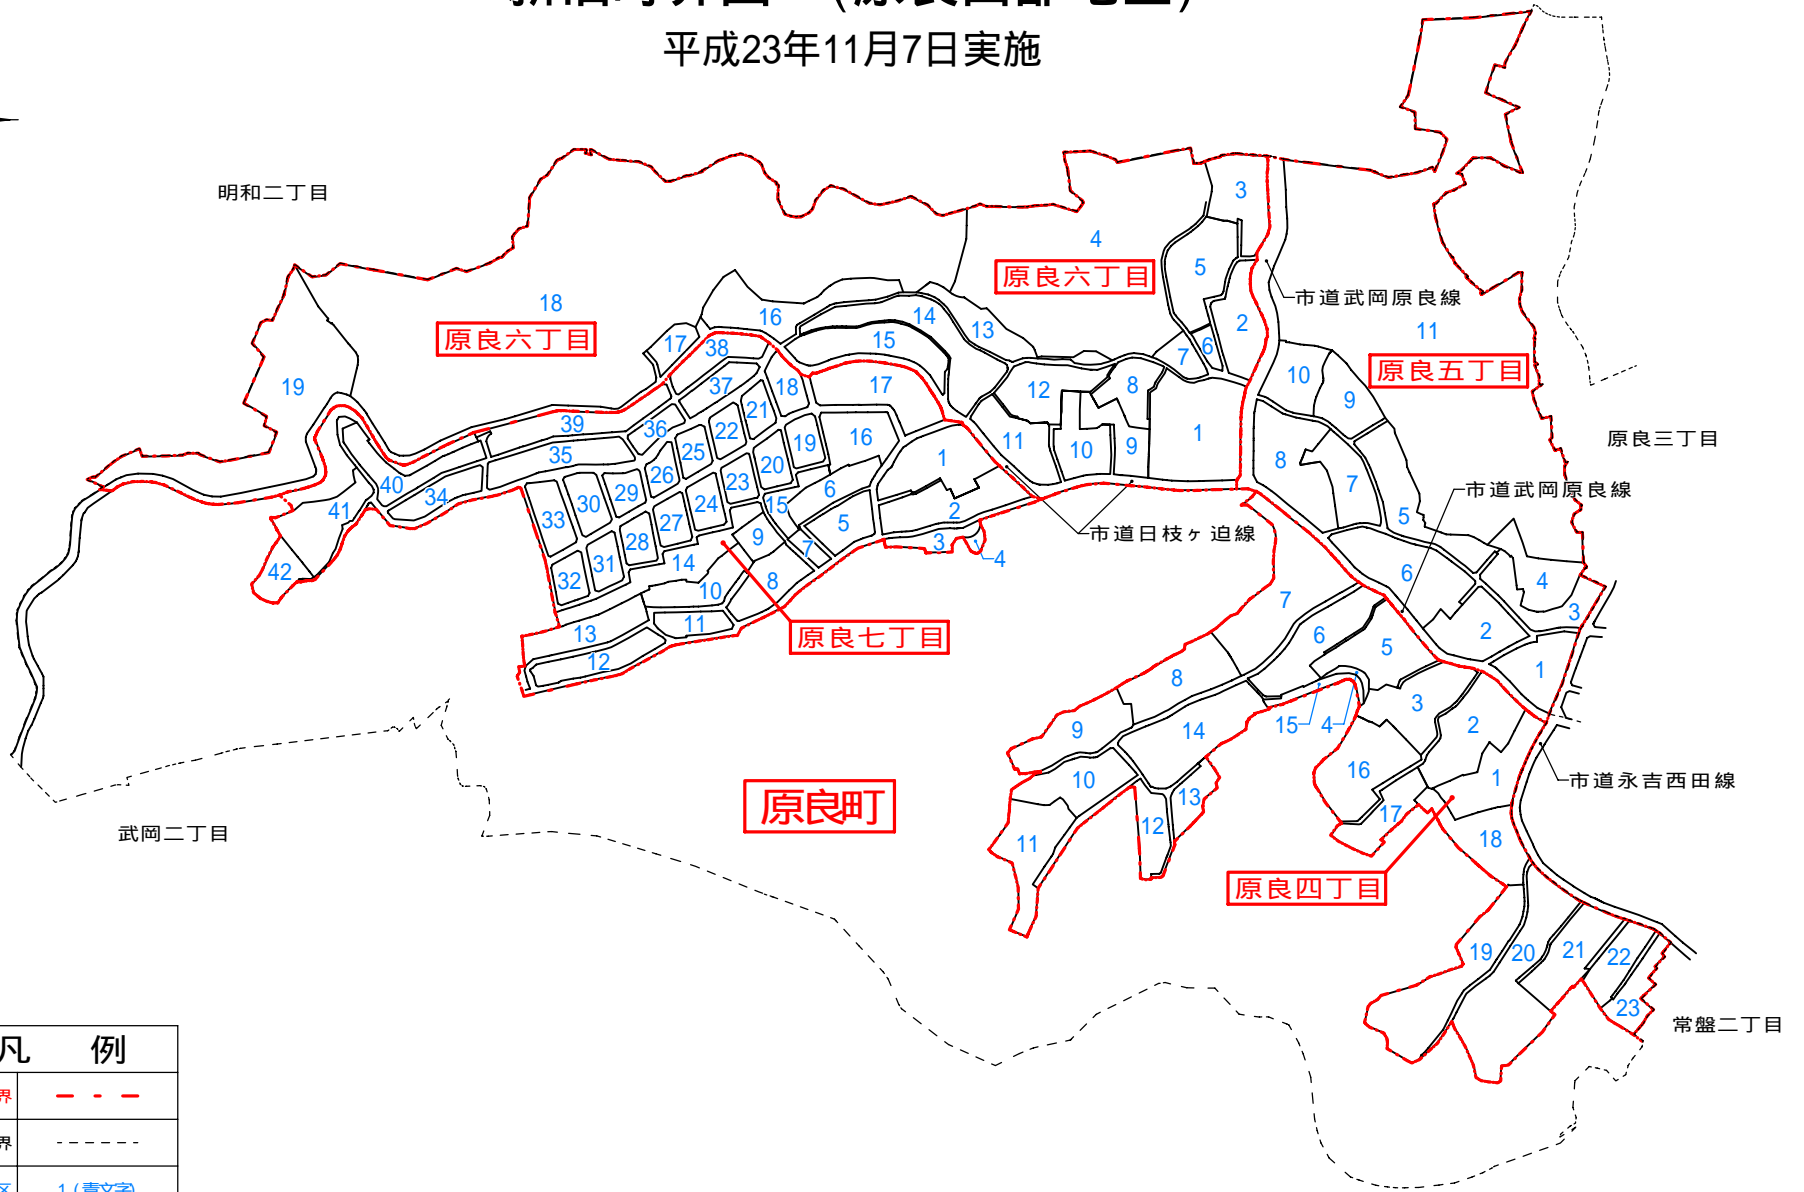

# 新旧町界図 (原良西部地区)

平成23年11月7日実施

| 凡 例 |         |
|-----|---------|
| 新町界 | -----   |
| 旧町界 | -----   |
| 新街区 | 1 (青文字) |