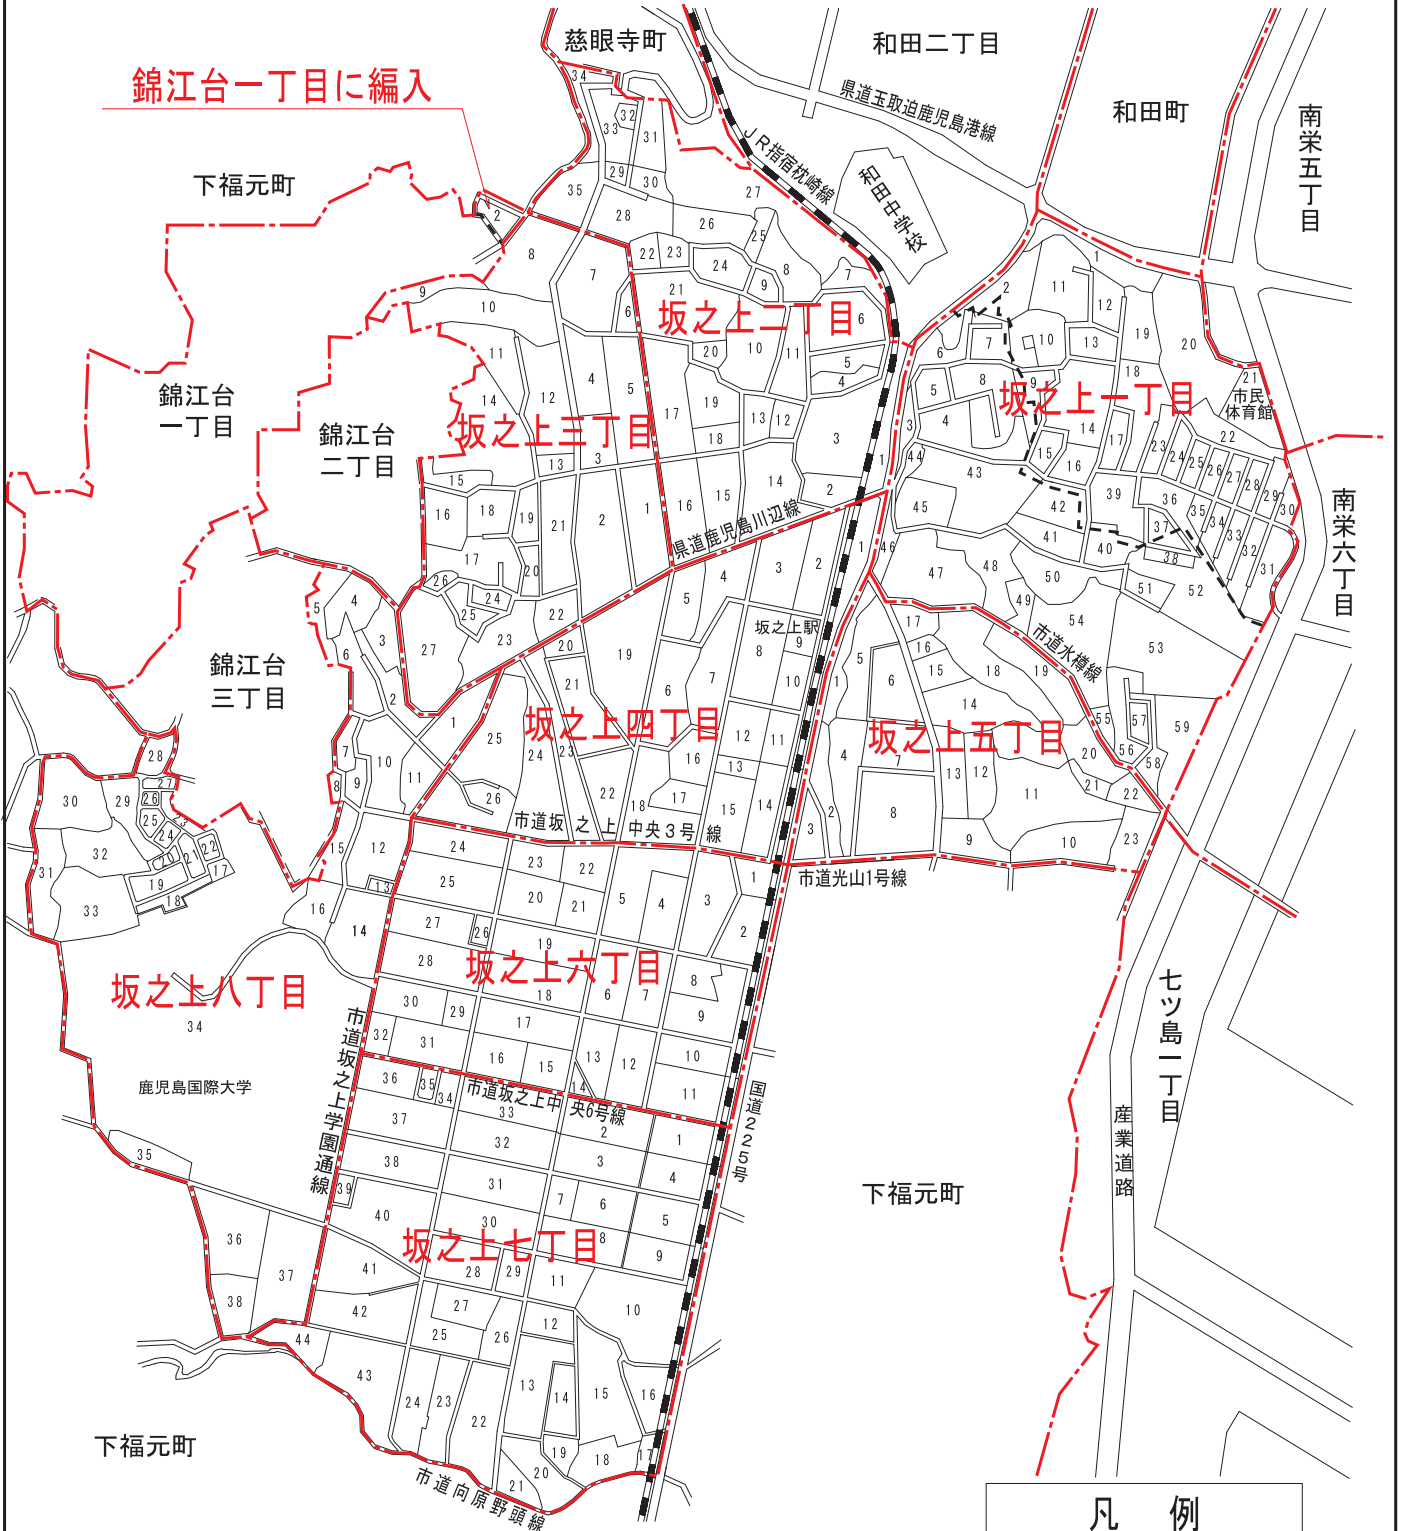

新旧町界図

下福元町・和田町の各一部

凡 例	
新町界	———
旧町界	-----
新街区	1

縮尺 1 : 13,000