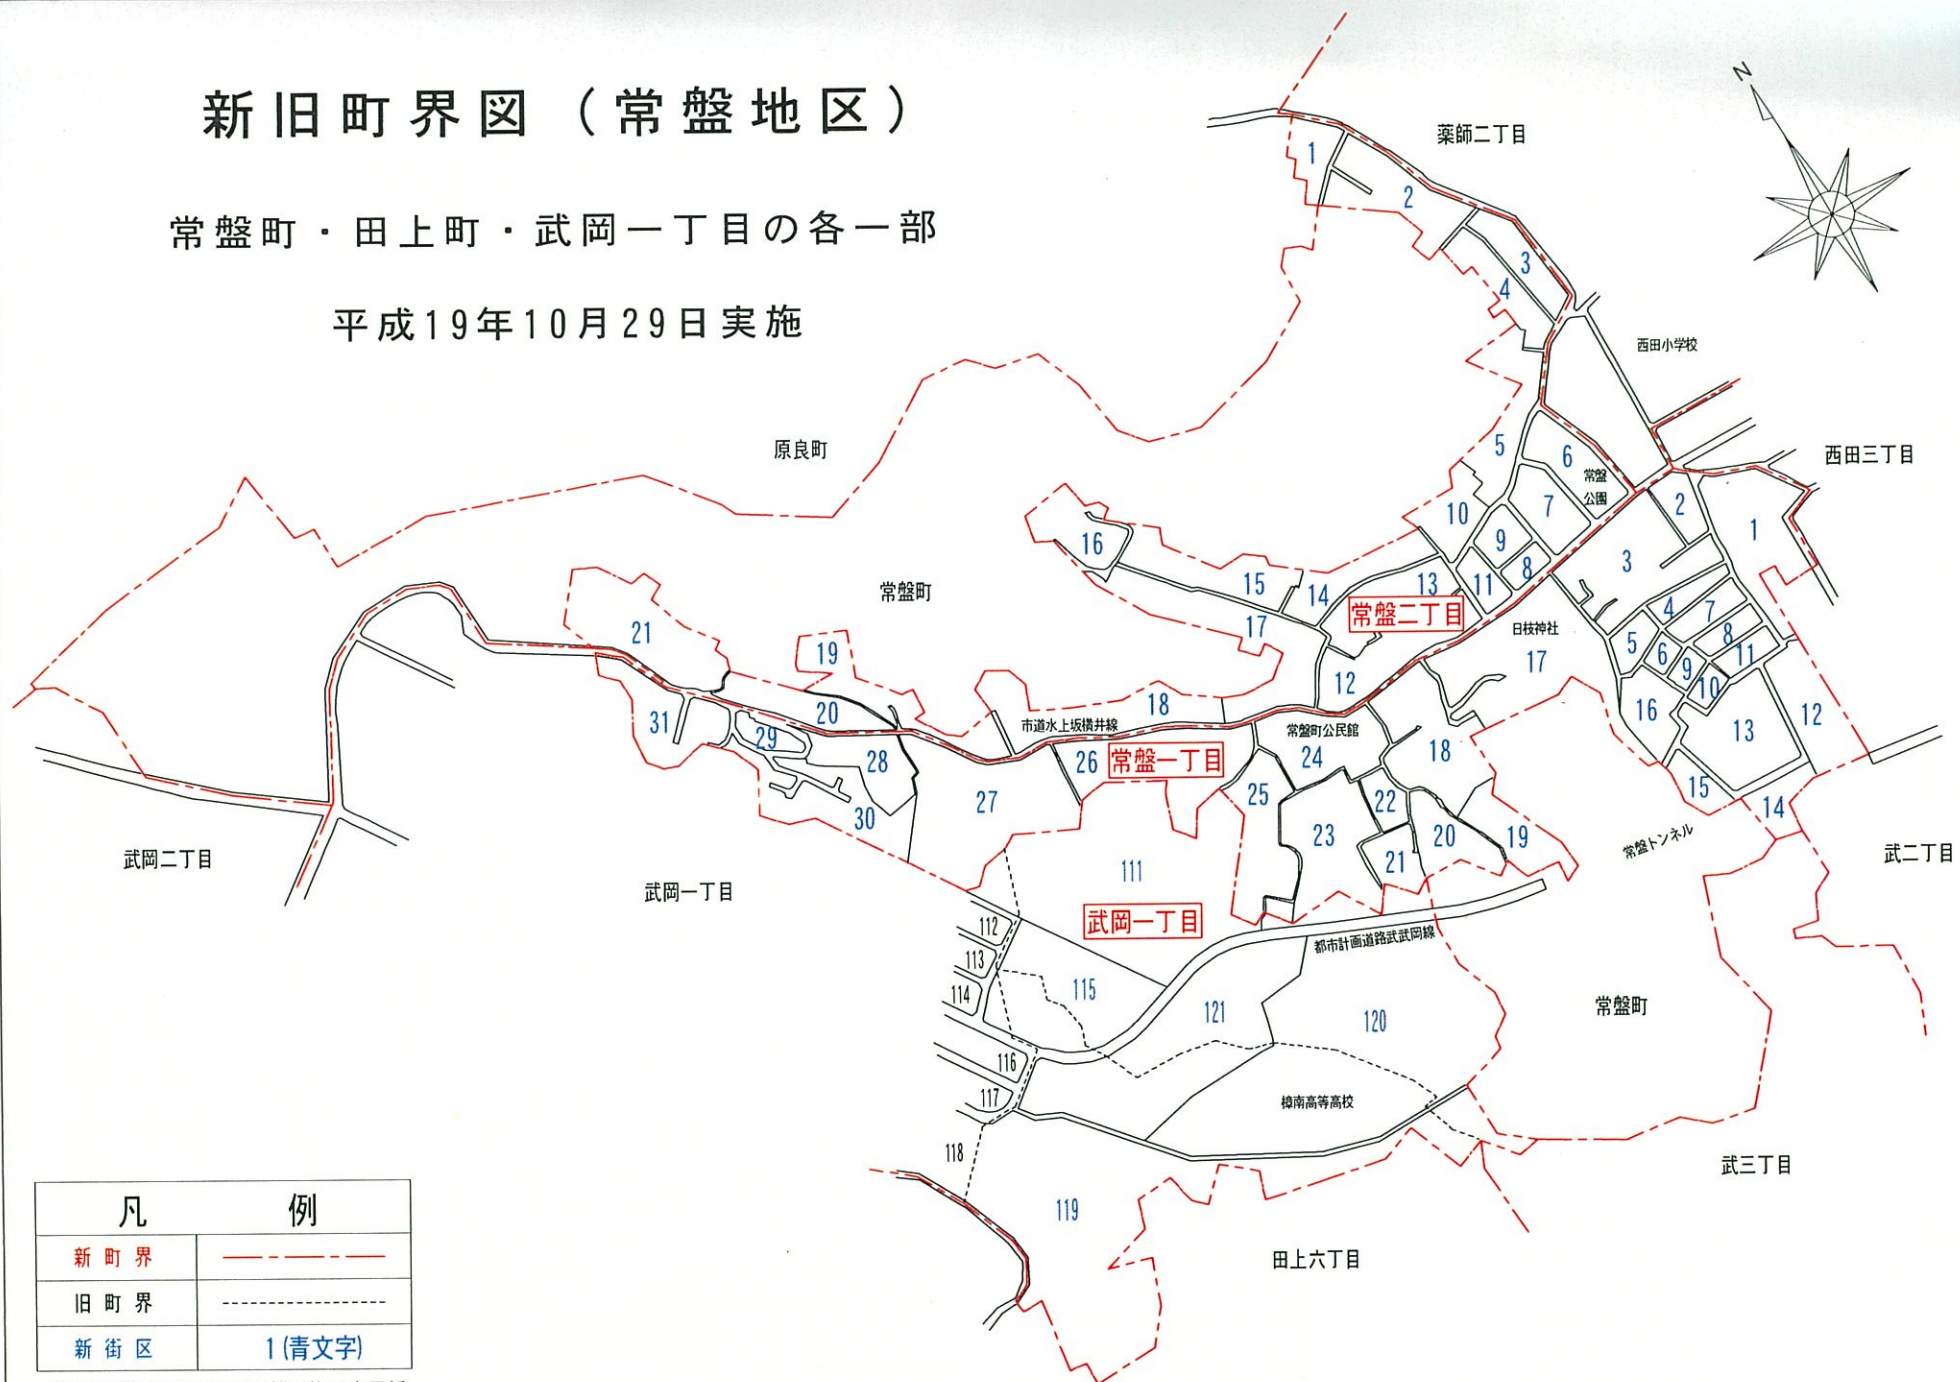

新旧町界図（常盤地区）

常盤町・田上町・武岡一丁目の各一部

平成19年10月29日実施

凡	例
新町界	— — — — —
旧町界	- - - - -
新街区	1 (青文字)