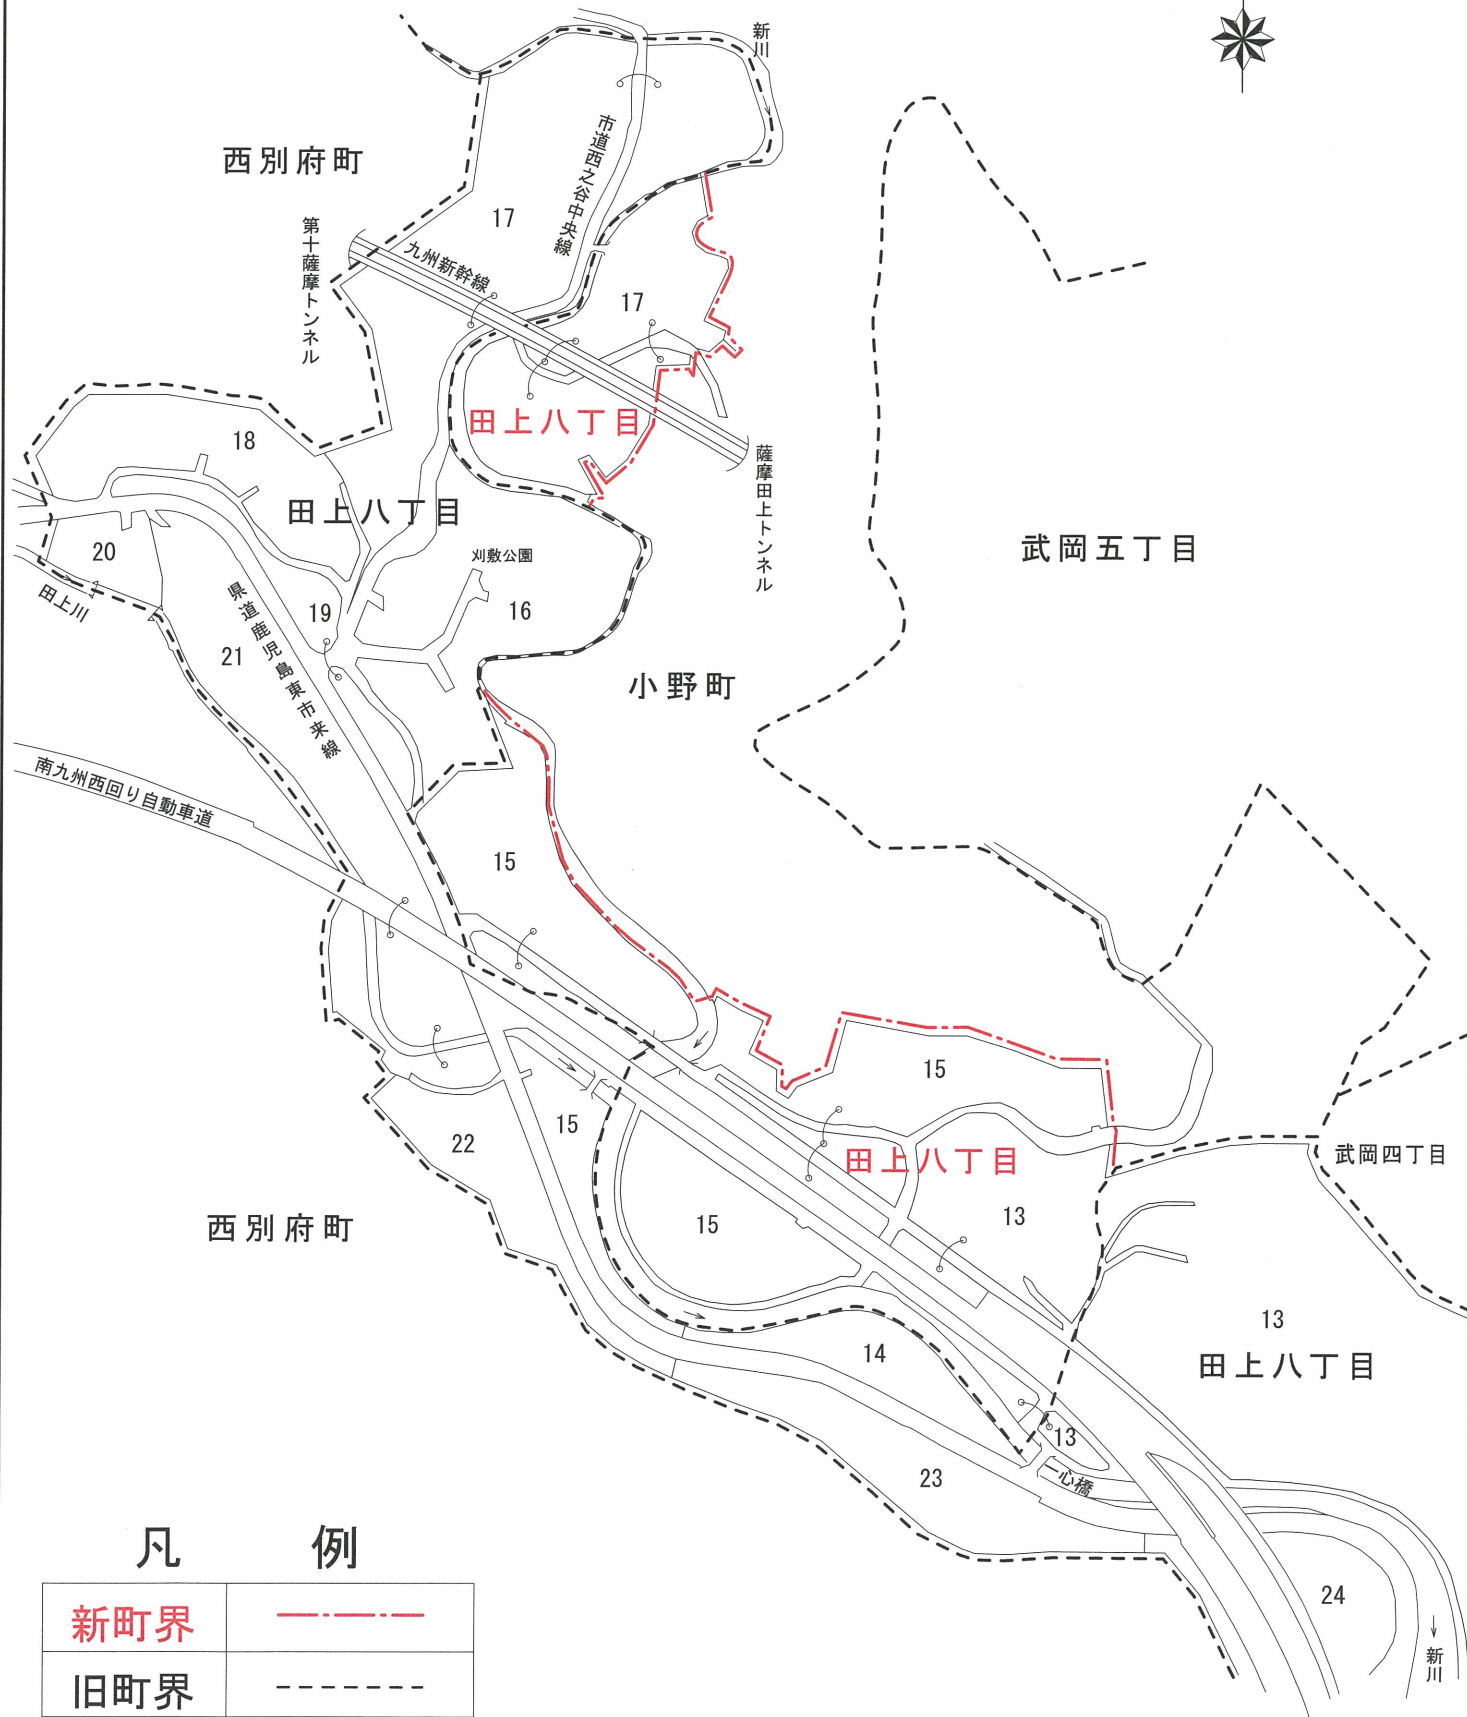

新旧町界図

小野町の一部（小野町加志喜地区）

凡 例

新町界	— · — · — ·
旧町界	- - - - -

縮尺 1:4,000