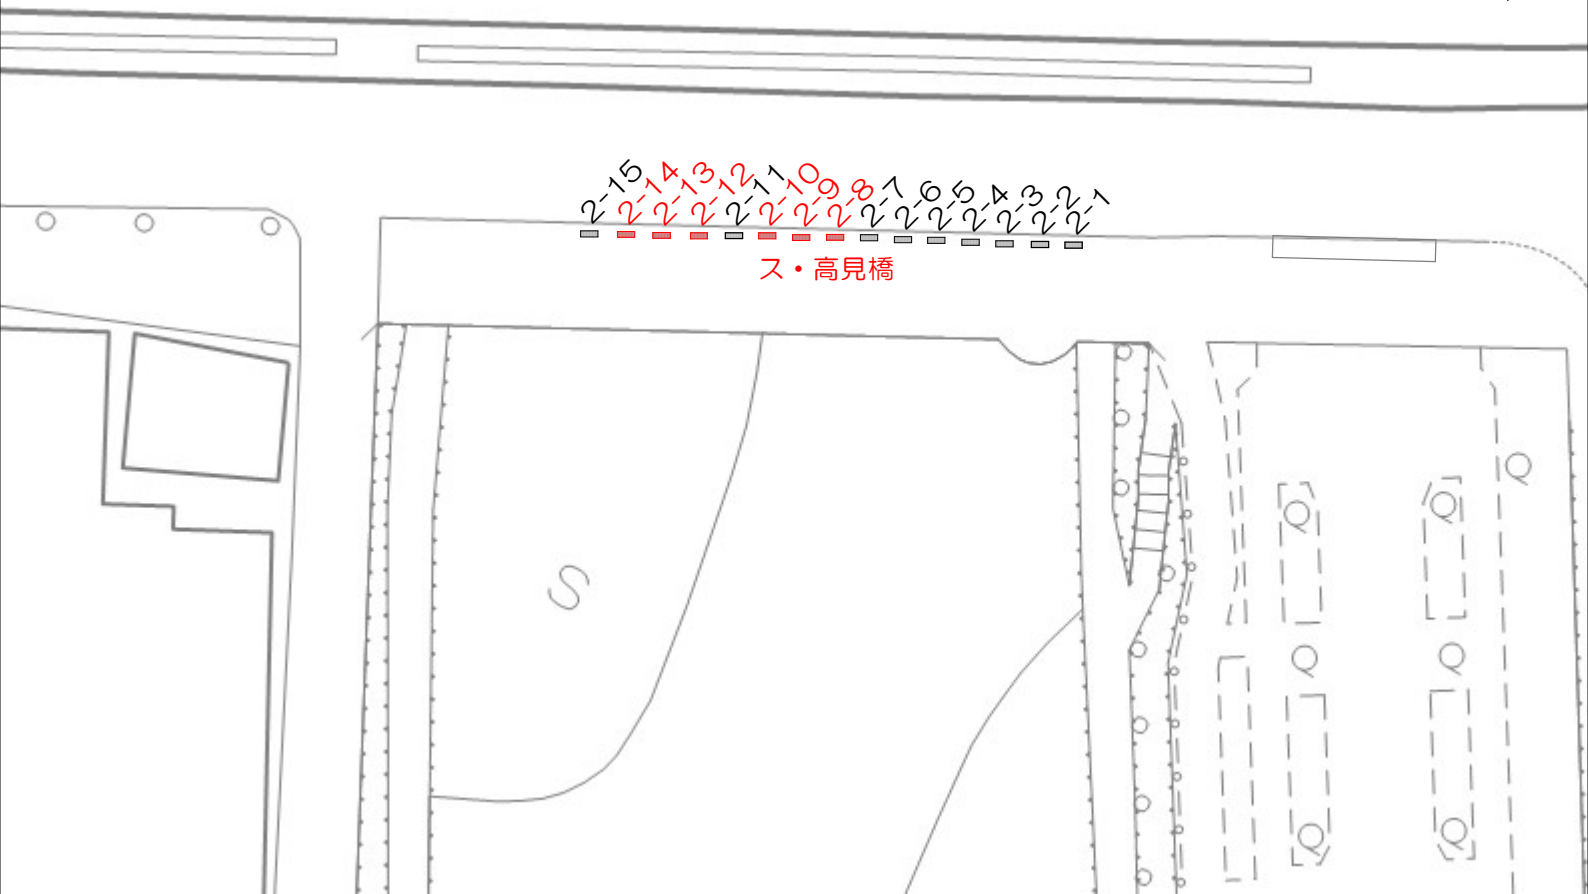

# フラワー・パートナー事業 位置図

<高見橋エリア>

- …スポンサー募集プランター
- …ご契約済プランター

← 鹿児島中央駅方面

ス・高見橋

天文館方面 →

ス・高見橋