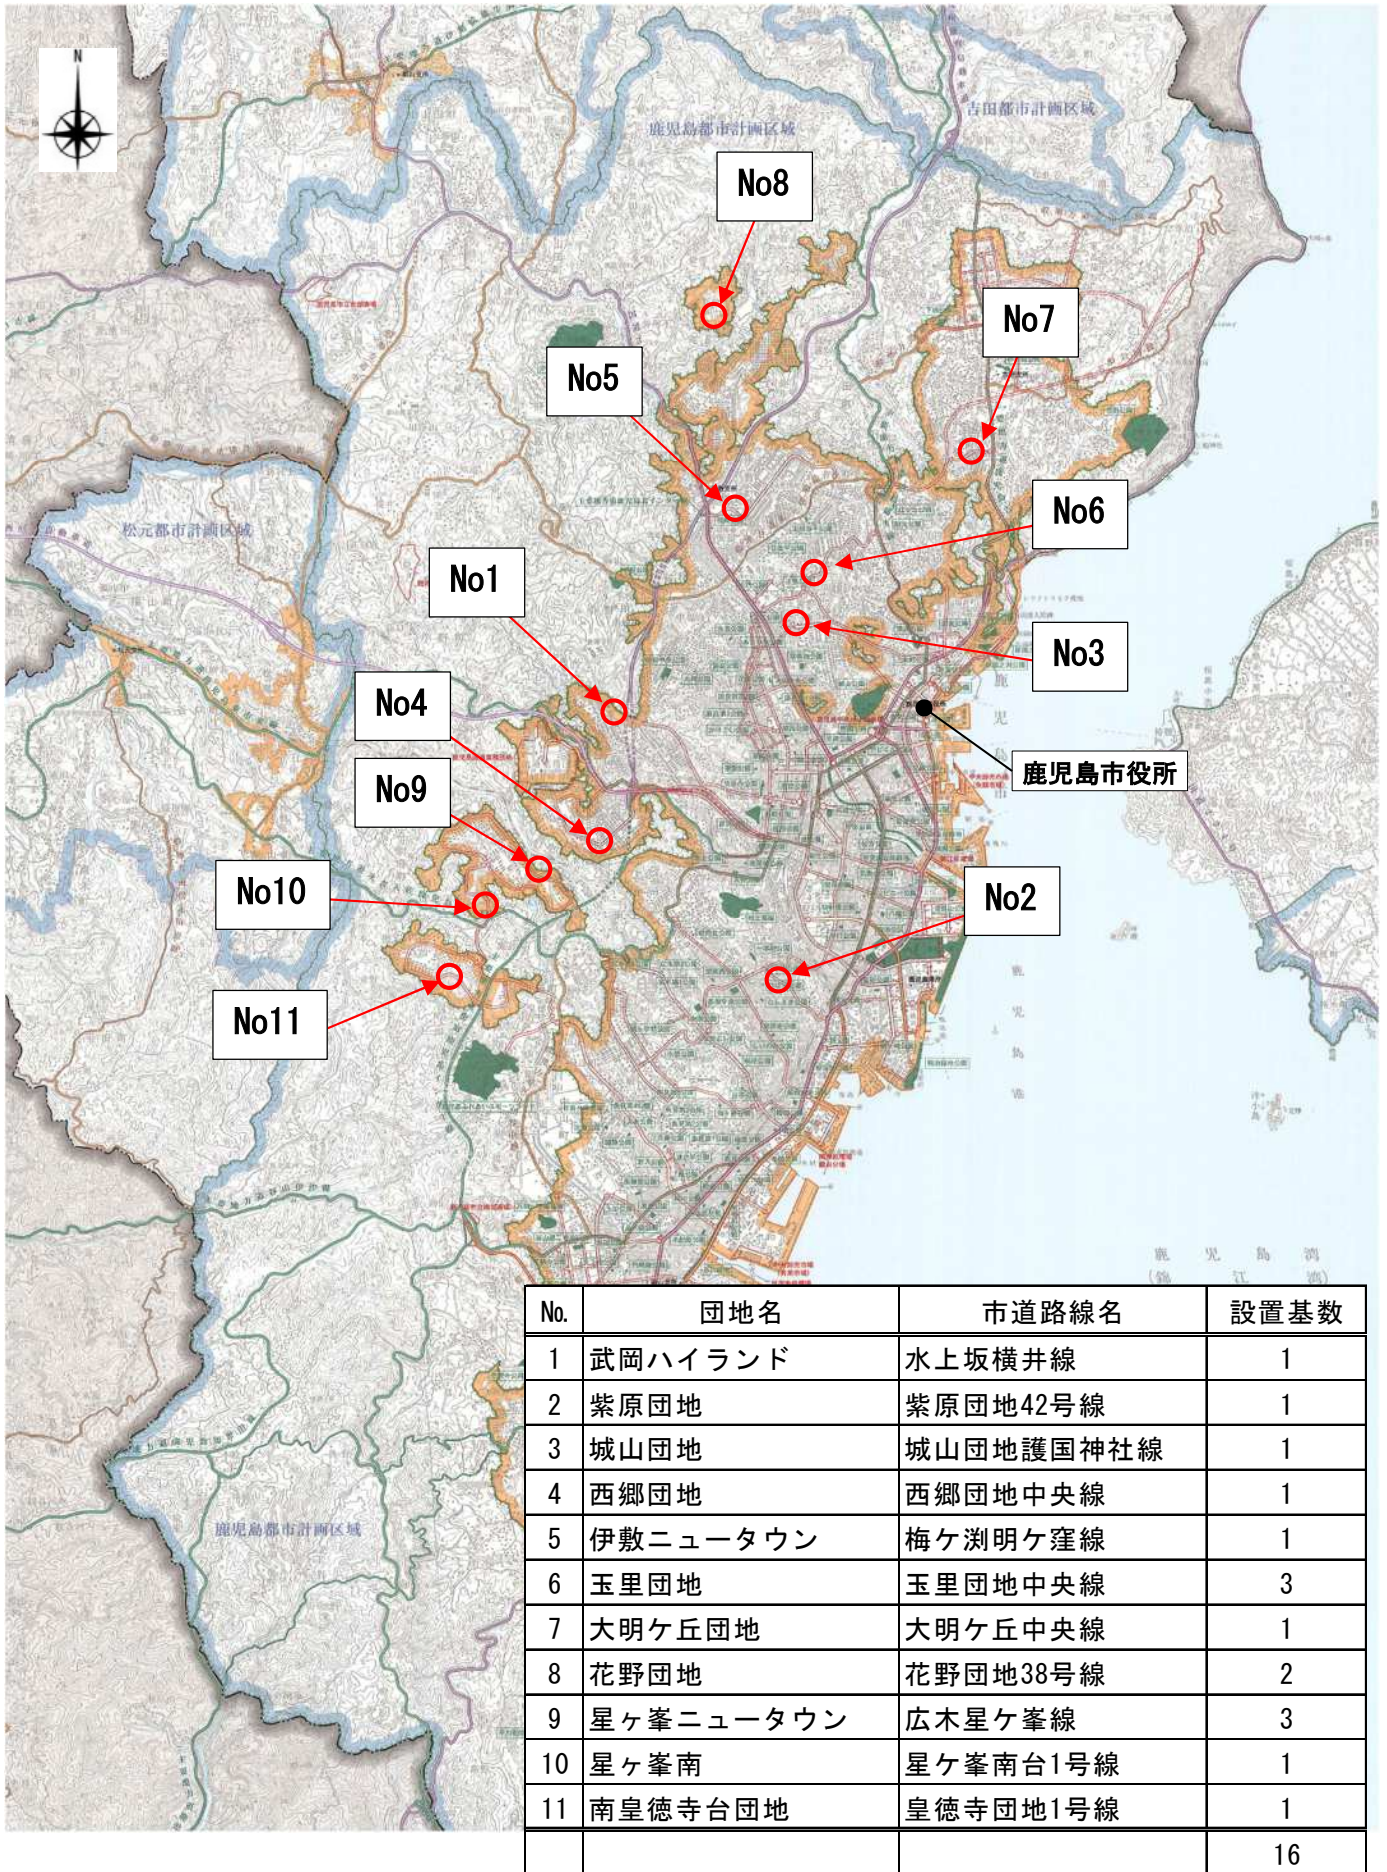

【ベンチマップ（住宅団地）】

○：令和2年度の「ベンチあふれるまちづくり事業」で設置したベンチ

※「第3期市道バリアフリー推進計画」においても、ベンチ設置を計画しております。

No 1 武岡ハイランド（市道 水上坂横井線）

No 2 紫原団地（市道紫原団地42号線）

No 3 城山団地（市道 城山団地護国神社線）

No 4 西郷団地（市道西郷団地中央線）

No5 伊敷ニュータウン（市道 梅ヶ淵明ヶ窪線）

No6 玉里団地（市道玉里団地中央線）

No 7 大明ヶ丘団地（市道 大明ヶ丘中央線）

No 8 花野団地（市道花野団地38号線）

No9 星ヶ峯ニュータウン（市道 広木星ヶ峯線）

No10 星ヶ峯南（市道星ヶ峯南台1号線）

No 1 1 南皇徳寺台団地（市道 皇徳寺団地 1号線）