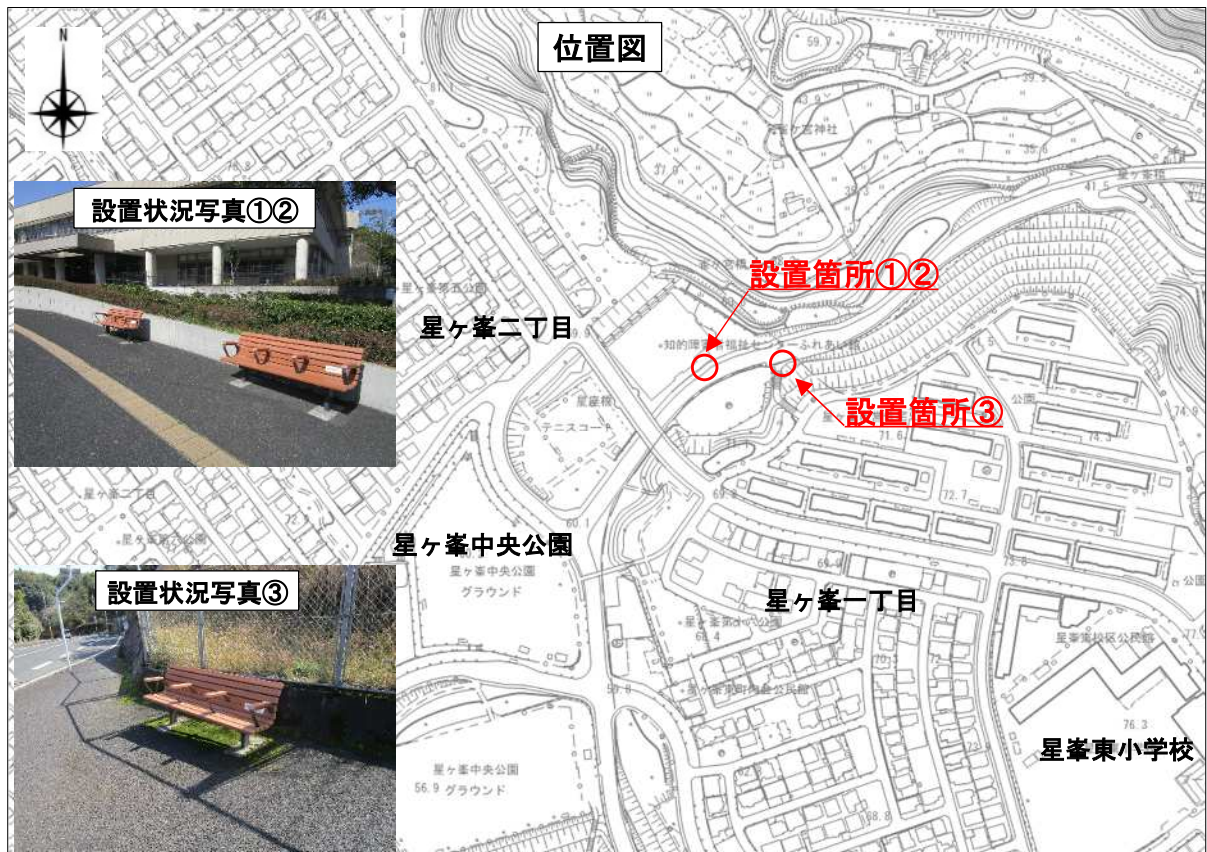

【ベンチマップ（住宅団地）】

○：令和2年度の「ベンチあふれるまちづくり事業」で設置したベンチ

※「第3期市道バリアフリー推進計画」においても、ベンチ設置を計画しております。

No 1 武岡ハイランド（市道 水上坂横井線）

No 2 紫原団地（市道紫原団地42号線）

No 3 城山団地（市道 城山団地護国神社線）

No 4 西郷団地（市道西郷団地中央線）

No5 伊敷ニュータウン（市道 梅ヶ淵明ヶ窪線）

No6 玉里団地（市道玉里団地中央線）

No 7 大明ヶ丘団地（市道 大明ヶ丘中央線）

No 8 花野団地（市道花野団地38号線）

No9 星ヶ峯ニュータウン（市道 広木星ヶ峯線）

No10 星ヶ峯南（市道星ヶ峯南台1号線）

No 1 1 南皇徳寺台団地（市道 皇徳寺団地 1号線）