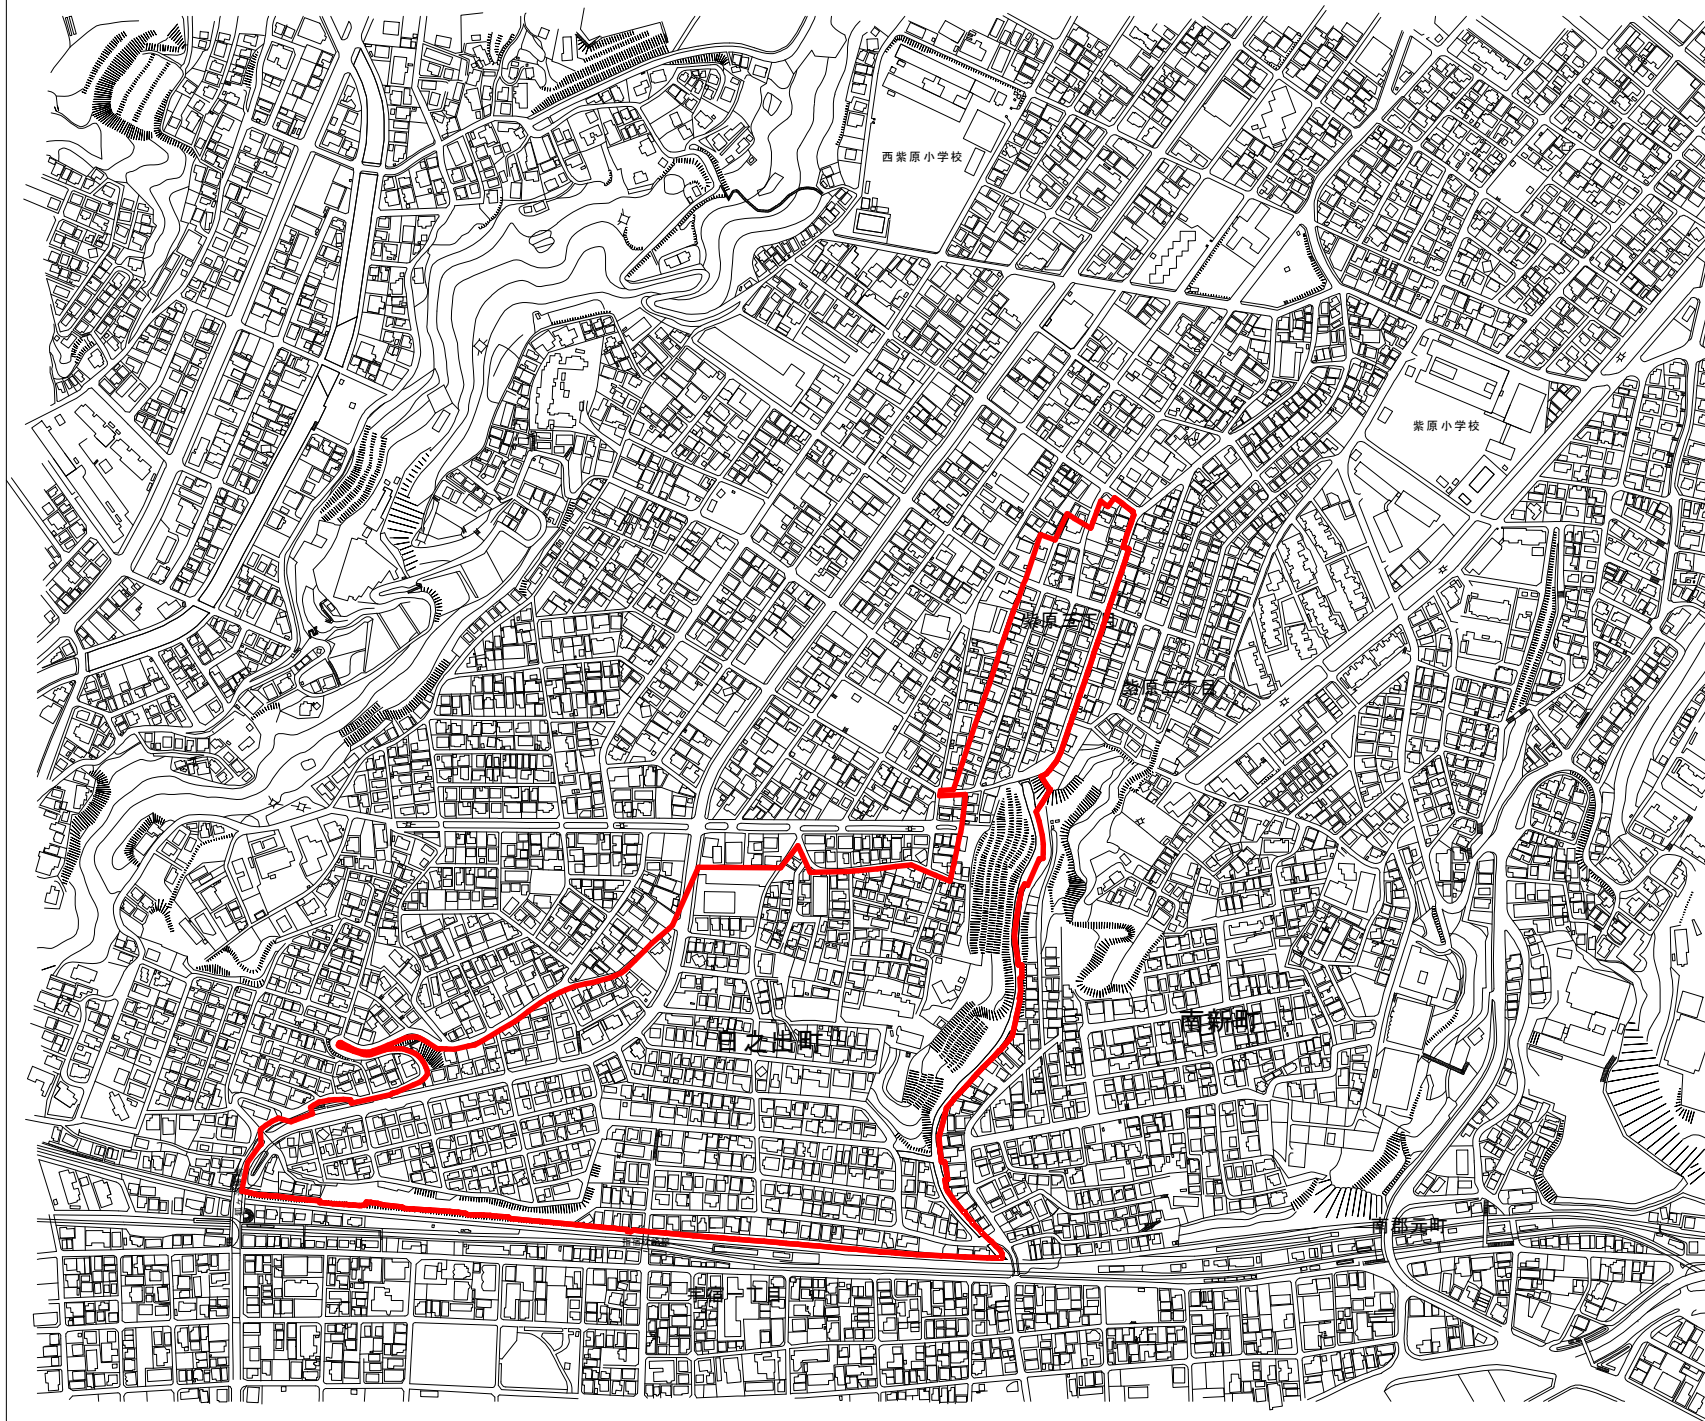

区域图

調査区 162計画区(日之出町地区)