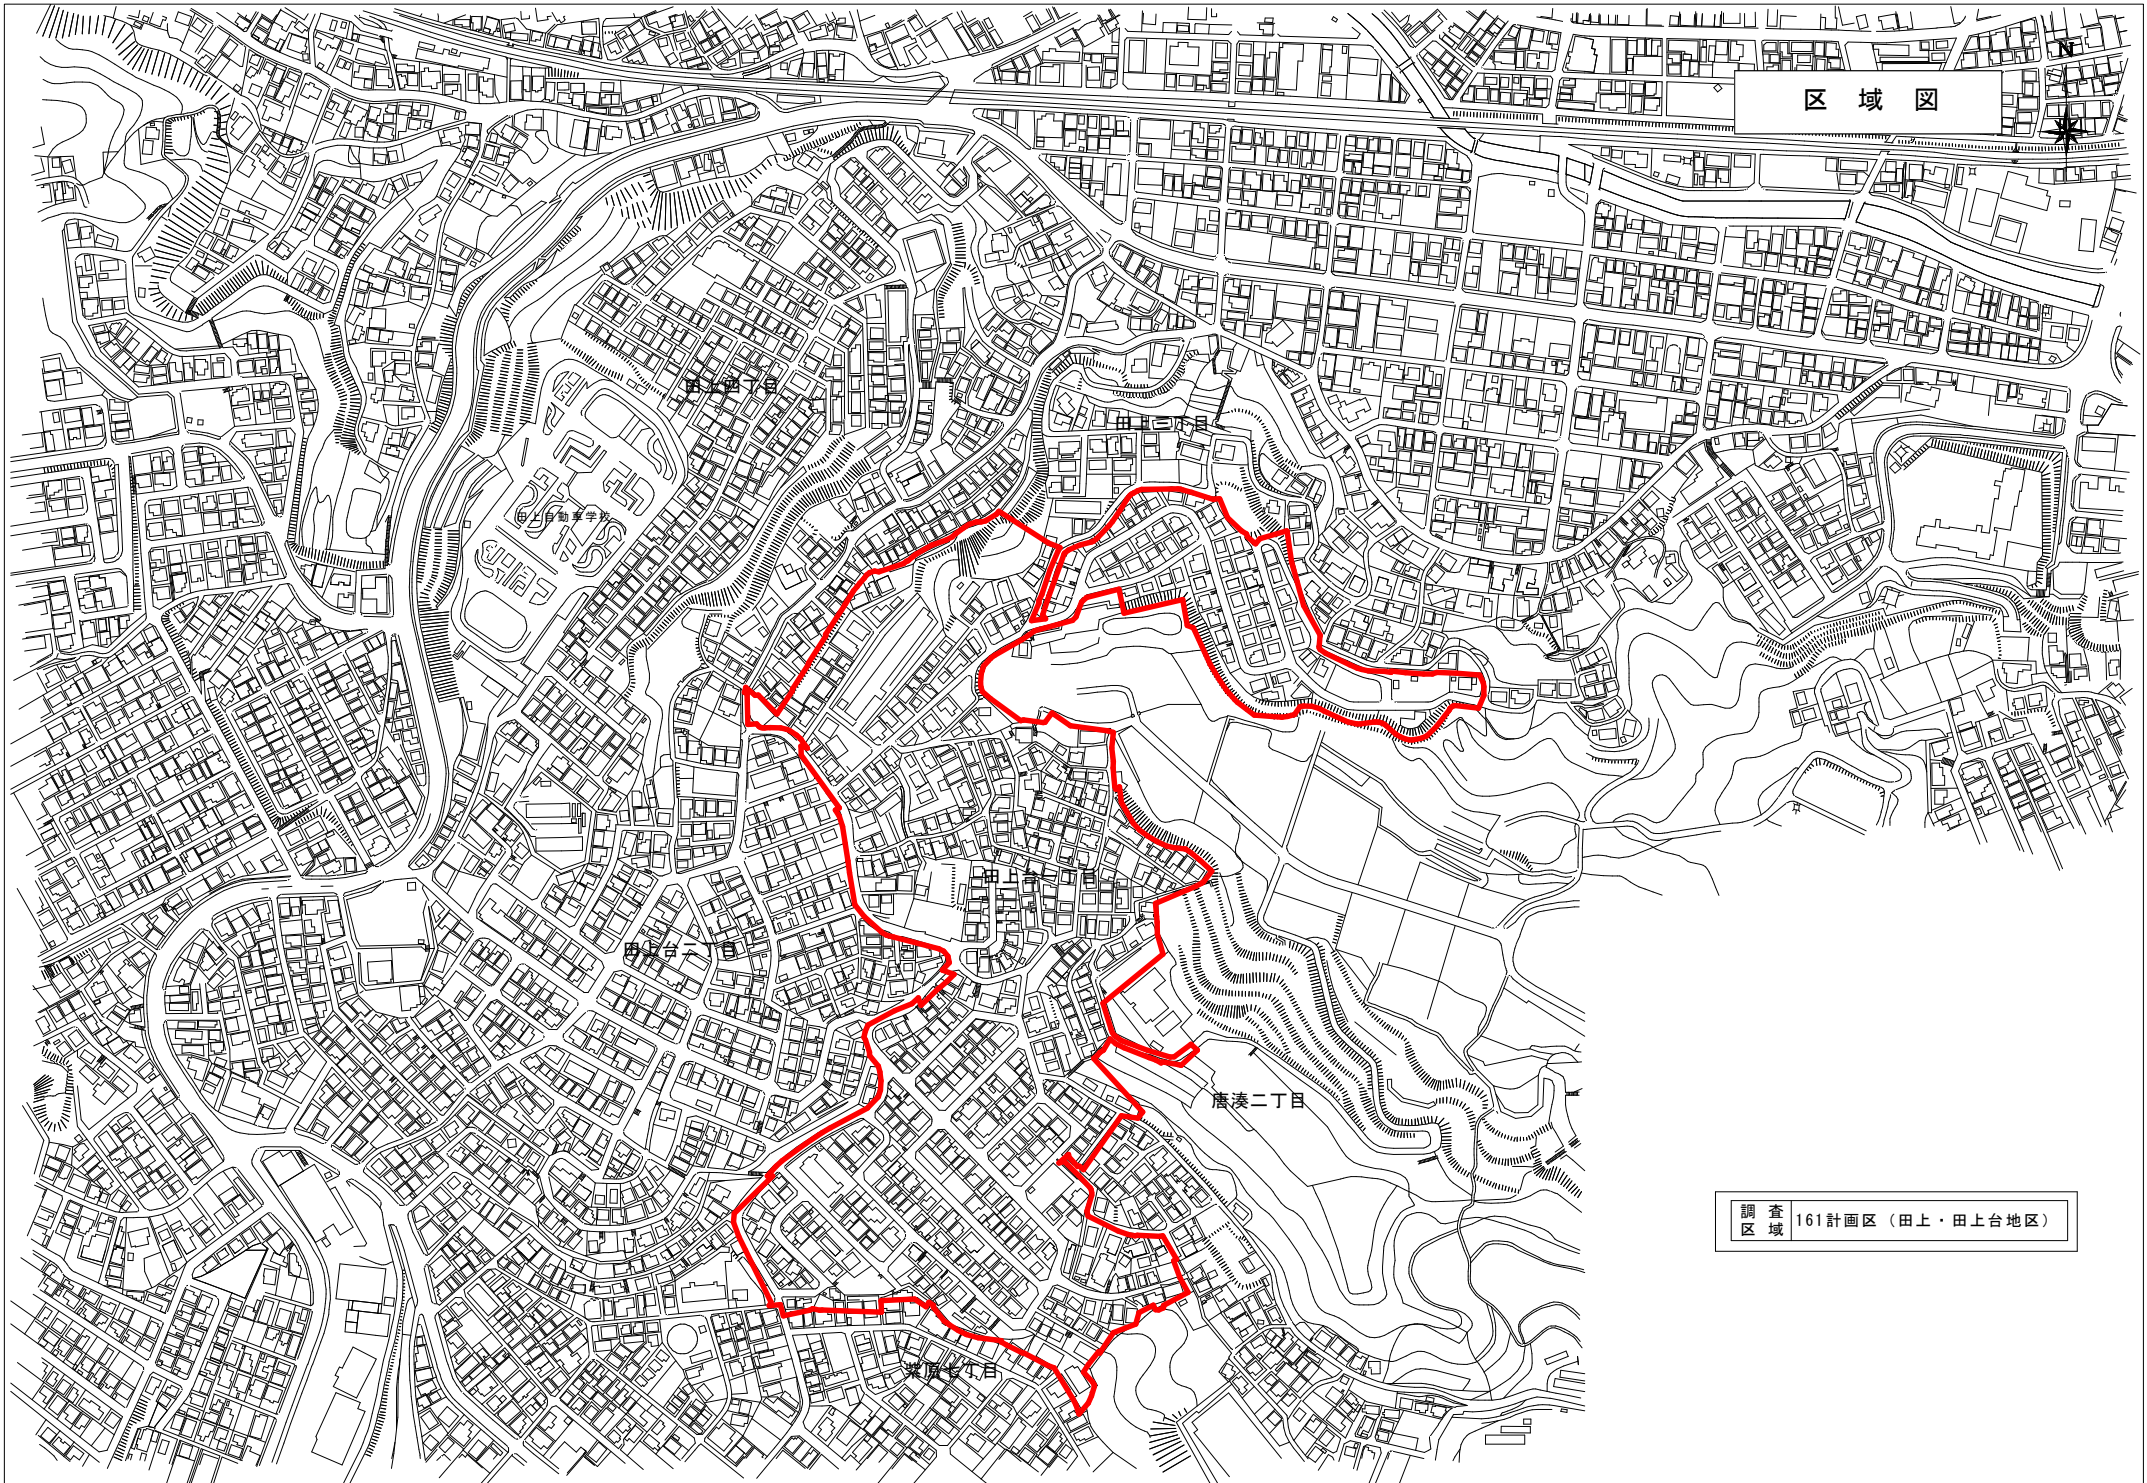

区域図

調査区 161計画区 (田上・田上台地区)

唐湊二丁目