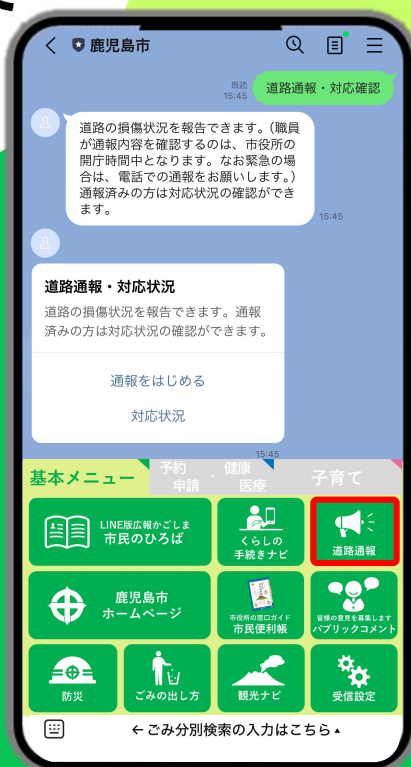

LINEで 道路損傷の通報 ができます

令和6年3月1日から
(試行運用)

道路損傷を
見つけたら
LINEで
通報

路面

道路照明灯

まずは友だち追加から！！

登録はこちらから

二次元コードから

右の二次元コードを
スキャンしてください。

ID検索から

LINEアプリから「ホーム」のページ
の「検索」をタップし、検索ワード
入力欄に「鹿児島市」と入れて検索
してください。

道路の損傷などについて、鹿児島市LINE公式アカウントに「道路通報」機能を追加し、お持ちのスマートフォンのLINEから通報できるようになりました。

○利用方法

基本メニュー
「道路通報」
をタップ

損傷種別、損傷状況の分かる
写真、損傷箇所の位置情報を
送ってください。

対応状況は、市ホーム
ページに掲載します
ので、そちらでご
確認ください。

- ※LINEでいただいた情報は開庁時間に確認します。緊急を要する場合は、お電話で連絡をお願いします。
- ※損傷の程度によっては、経過観察等の対応を取ることがあります。
- ※トーク欄は自動応答なので、必要な場合を除き、市から個別に返信することはありません。
- ※通報項目は、「路面」と「道路照明灯」に限って試行運用します。