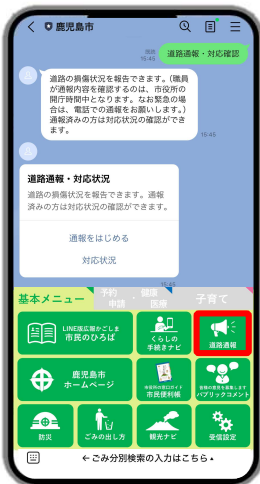

LINEで 道路損傷の通報 ができます

令和6年3月1日から
(試行運用)

道路損傷を
見つけたら
LINEで
通報

路面

道路照明灯

まずは友だち追加から！！

登録はこちらから

二次元コードから

右の二次元コードを
スキャンしてください。

ID検索から

LINEアプリから「ホーム」のページ
の「検索」をタップし、検索ワード
入力欄に「鹿児島市」と入れて検索
してください。

道路の損傷などについて、鹿児島市LINE公式アカウントに「道路通報」機能を追加し、お持ちのスマートフォンのLINEから通報できるようになりました。

○利用方法

基本メニュー
「道路通報」
をタップ

損傷種別、損傷状況の分かる
写真、損傷箇所の位置情報を
送ってください。

対応状況は、市ホーム
ページに掲載します
ので、そちらでご
確認ください。

- ※LINEでいただいた情報は開庁時間に確認します。緊急を要する場合は、お電話で連絡をお願いします。
- ※損傷の程度によっては、経過観察等の対応を取ることがあります。
- ※トーク欄は自動応答なので、必要な場合を除き、市から個別に返信することはありません。
- ※通報項目は、「路面」と「道路照明灯」に限って試行運用します。