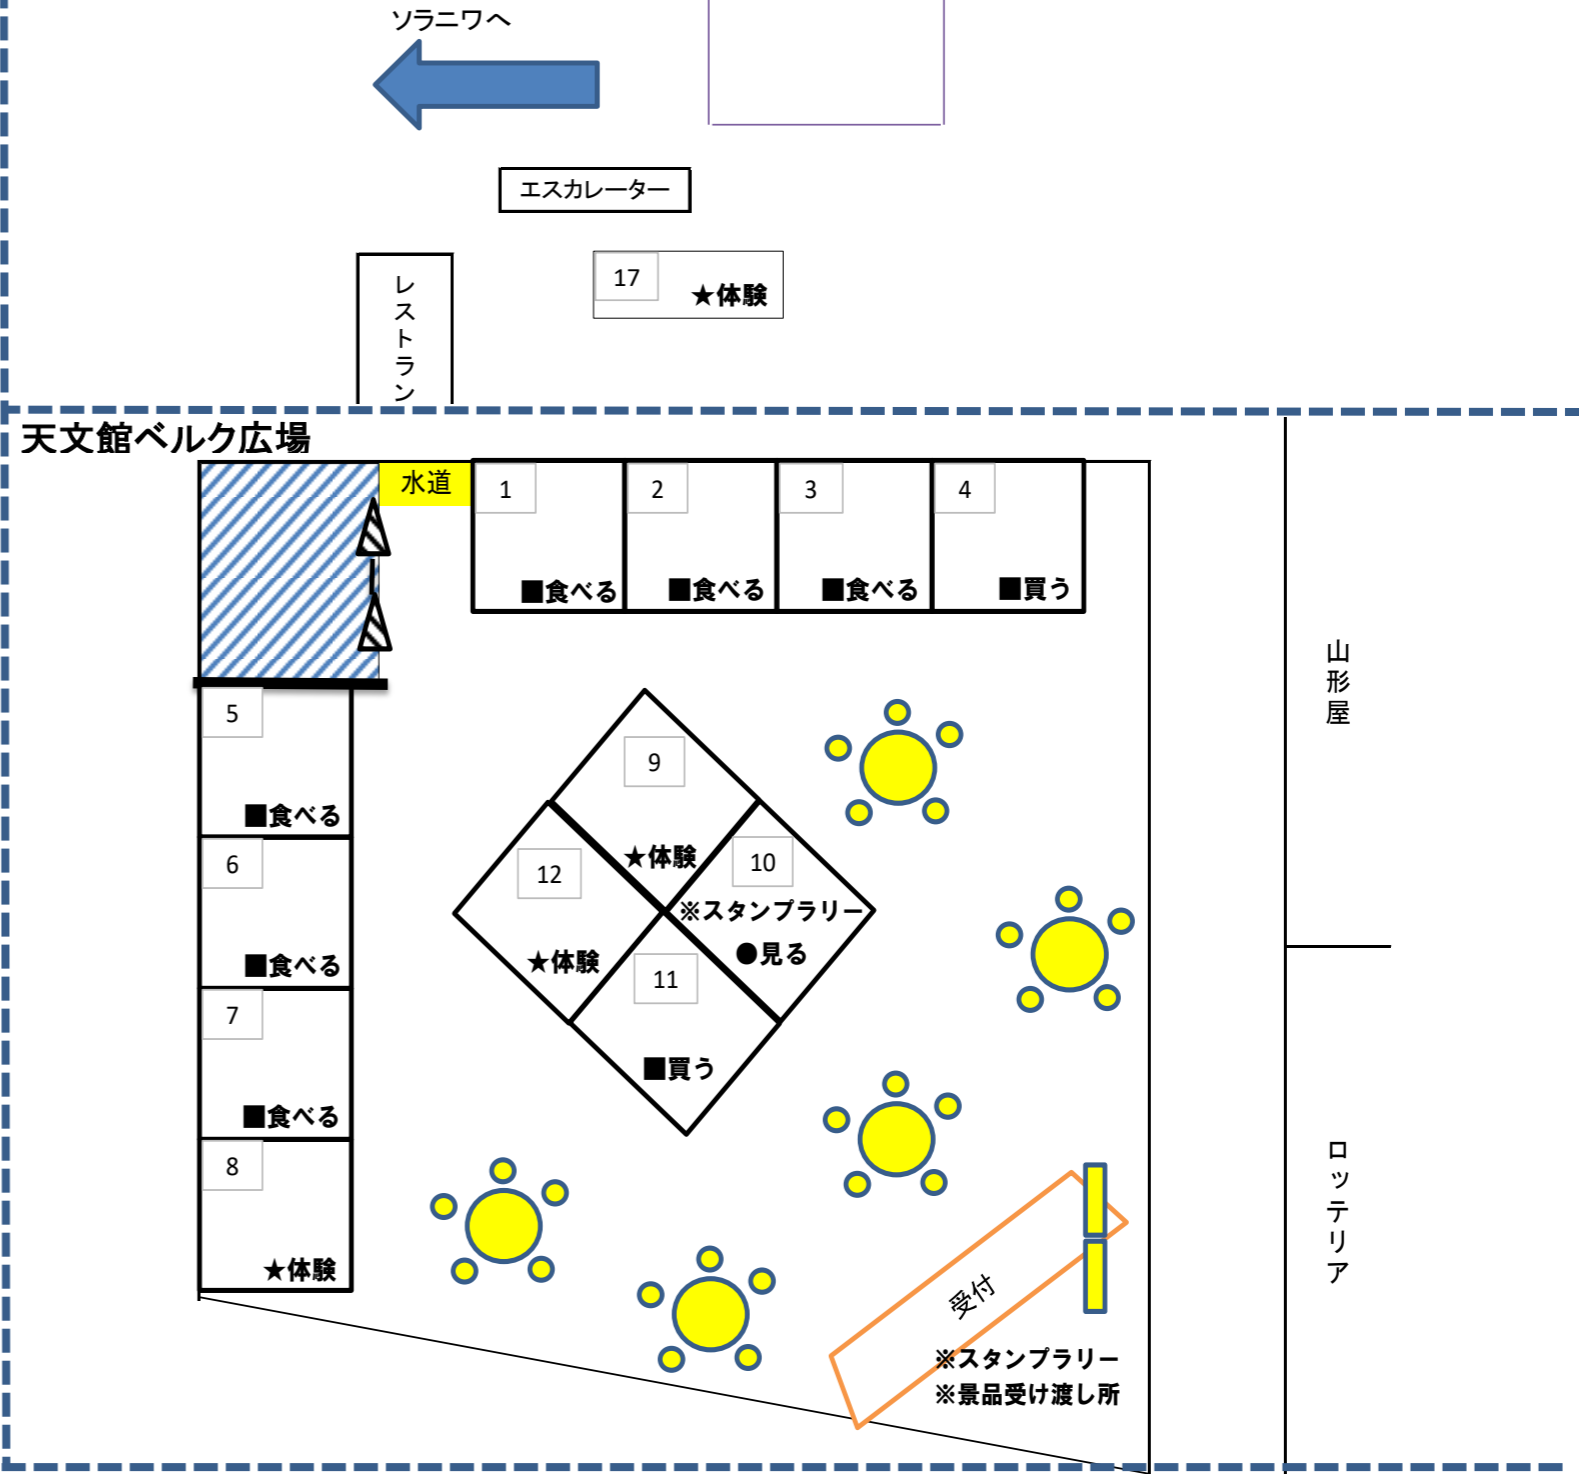

会場MAP

マルヤガーデンズ ソラニワ

マルヤガーデンズ 7階フロア

- 14 ●見る
- 15 ★体験
- ※スタンプラリー※
- 16 ★体験

●見る⇒展示ブース
 ★体験⇒体験ができるブース
 ■食べる・買う⇒飲食・物販ブース

ぴらもーる

高見馬場方面

御着屋交番