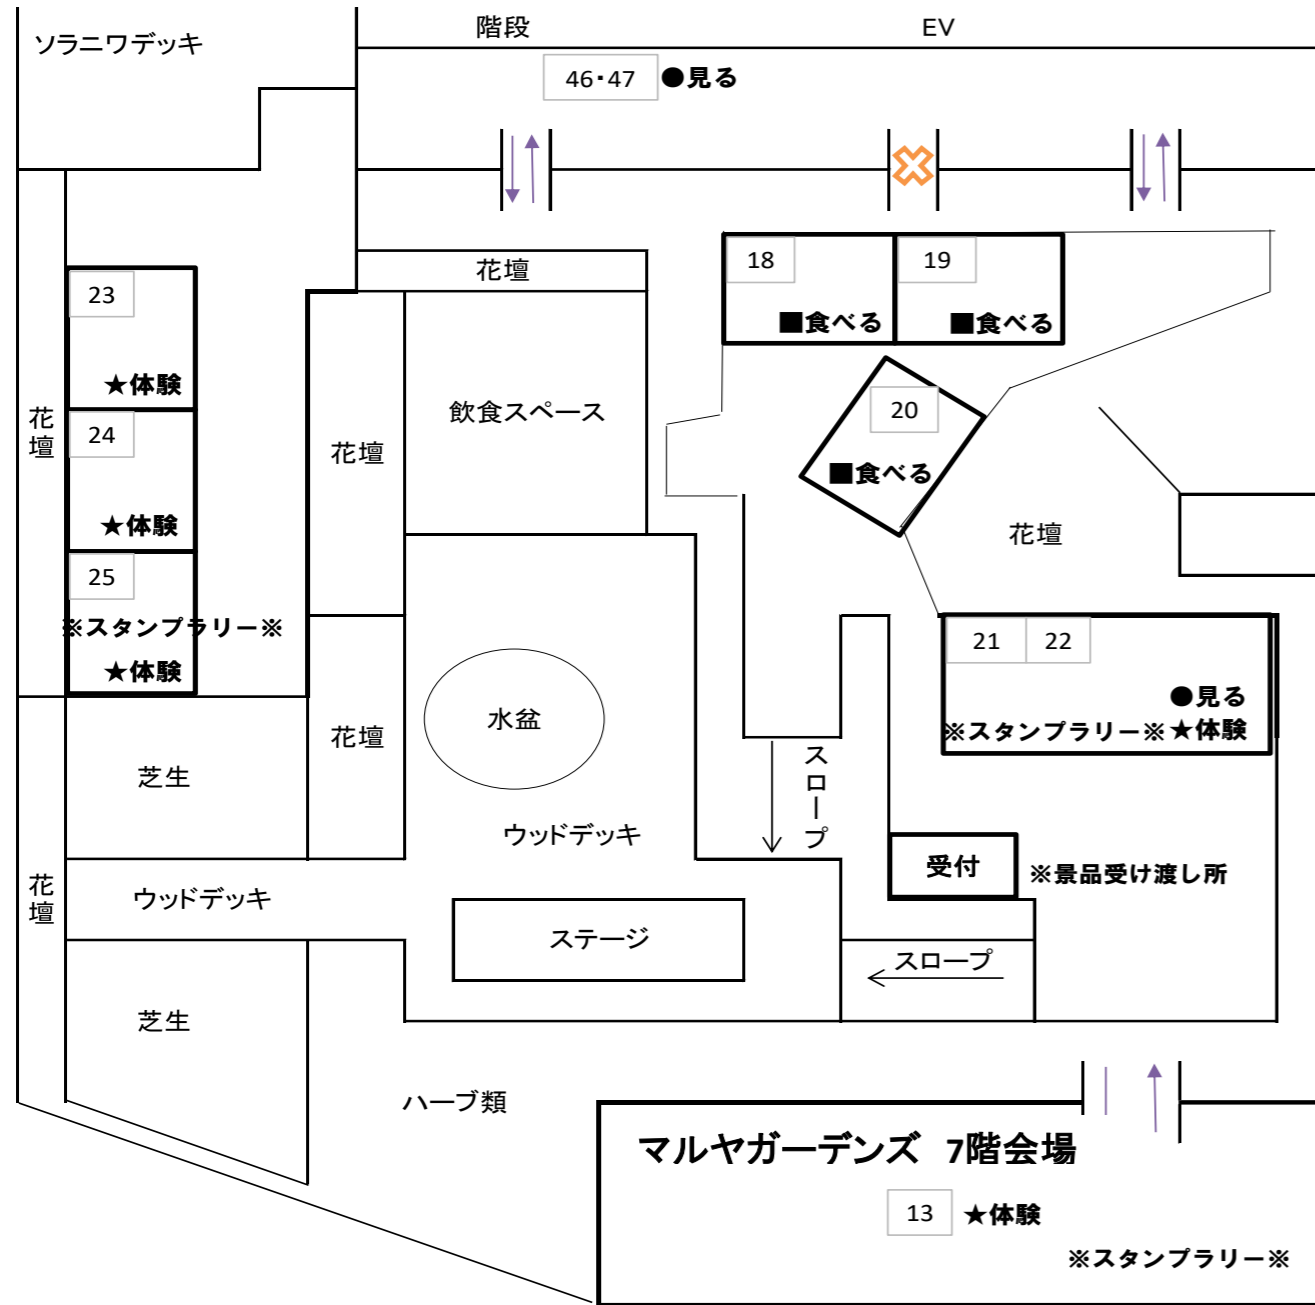

会場MAP

マルヤガーデンズ ソラニワ

マルヤガーデンズ 7階フロア

- 14 ●見る
- 15 ★体験
- ※スタンプラリー※
- 16 ★体験

●見る⇒展示ブース
 ★体験⇒体験ができるブース
 ■食べる・買う⇒飲食・物販ブース

ぴらもーる

高見馬場方面

御着屋交番