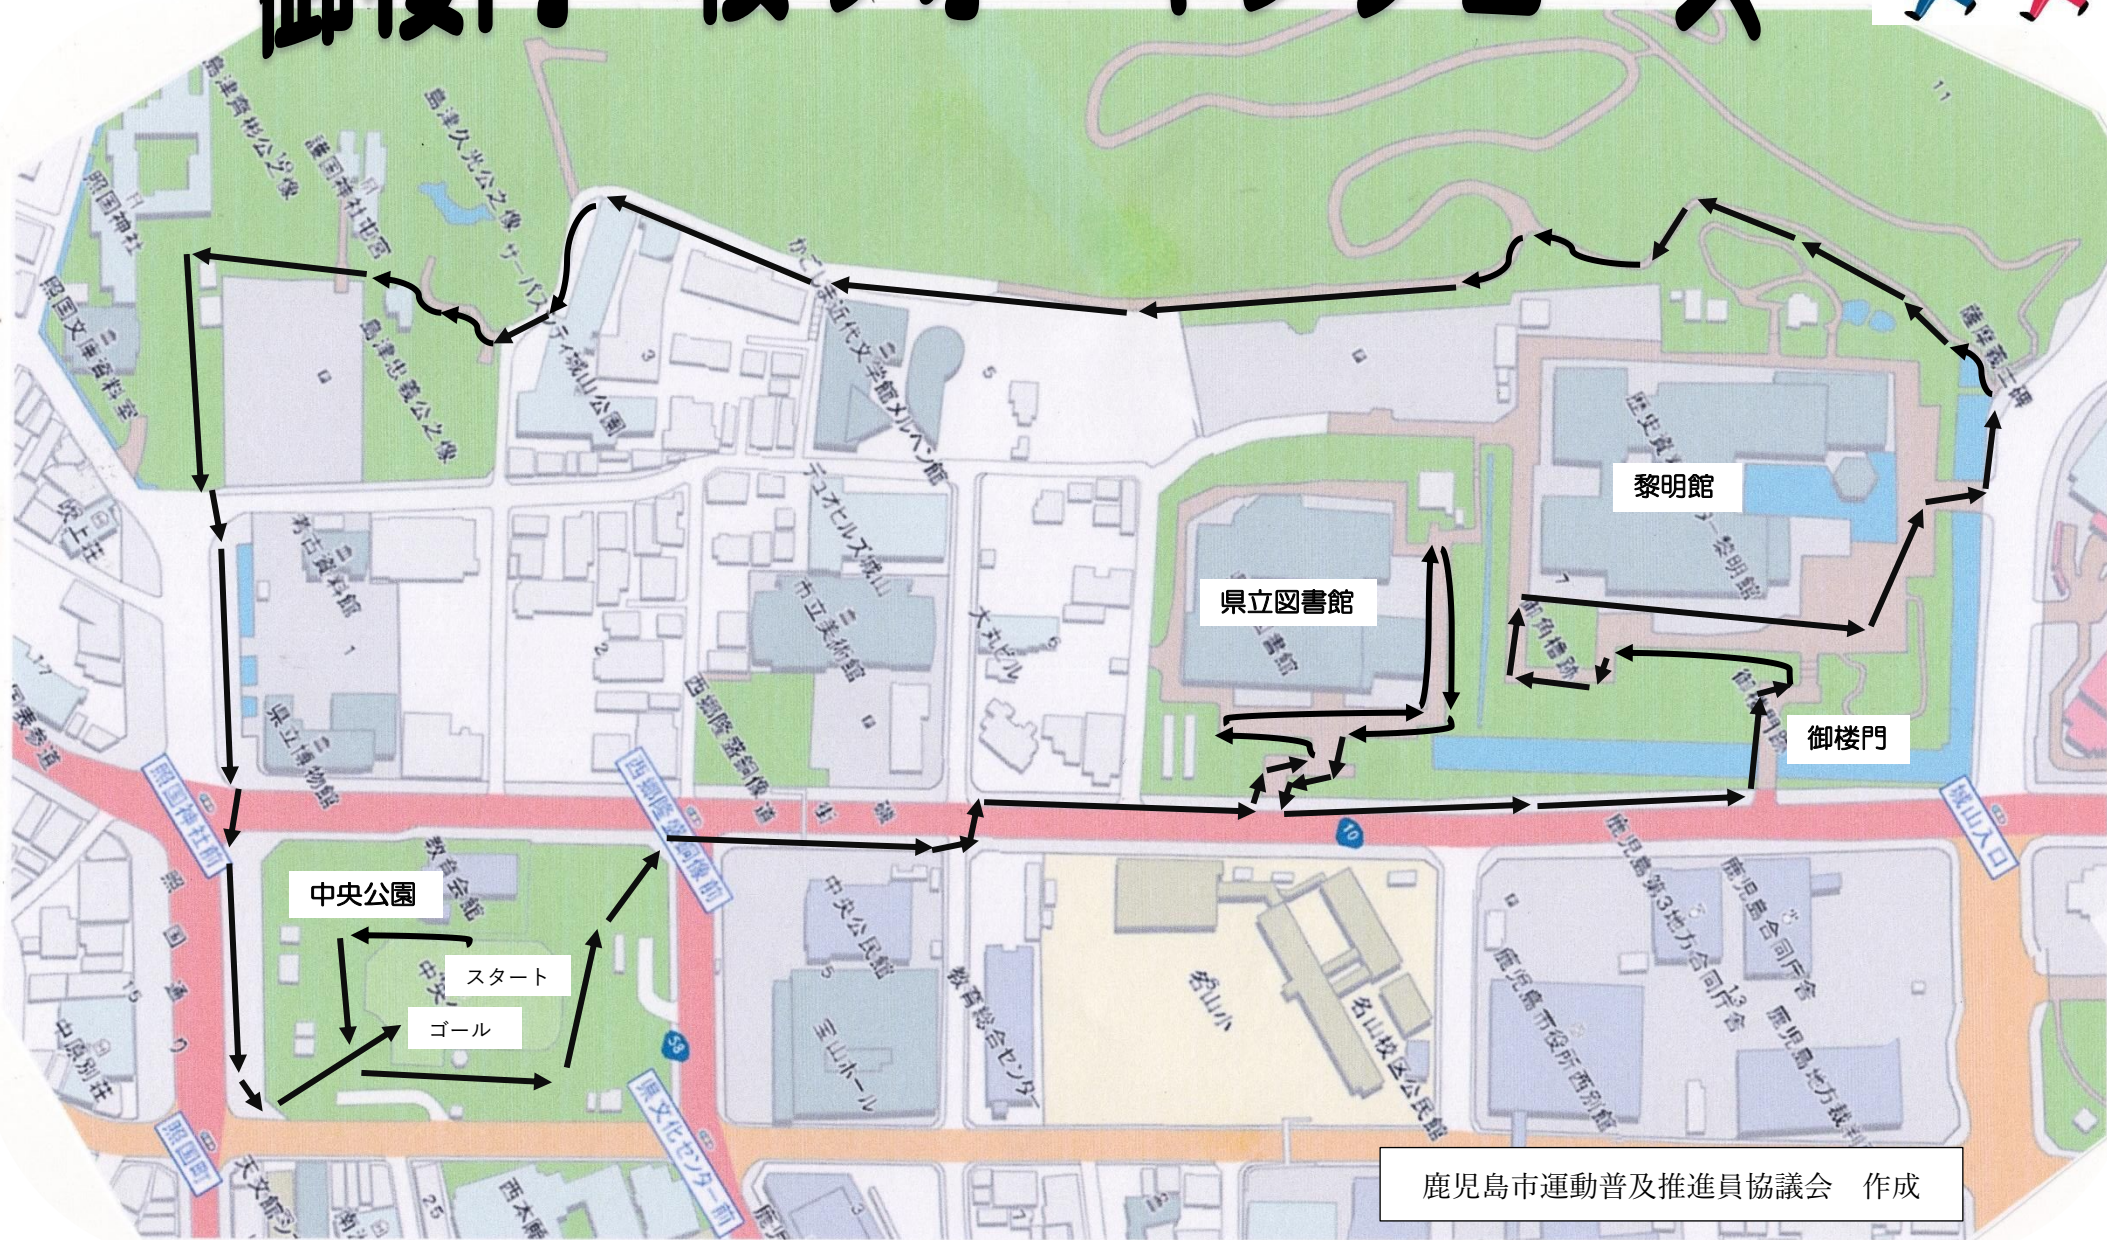

御楼門・桜ウォーキングコース

鹿兒島市運動普及推進員協議会 作成