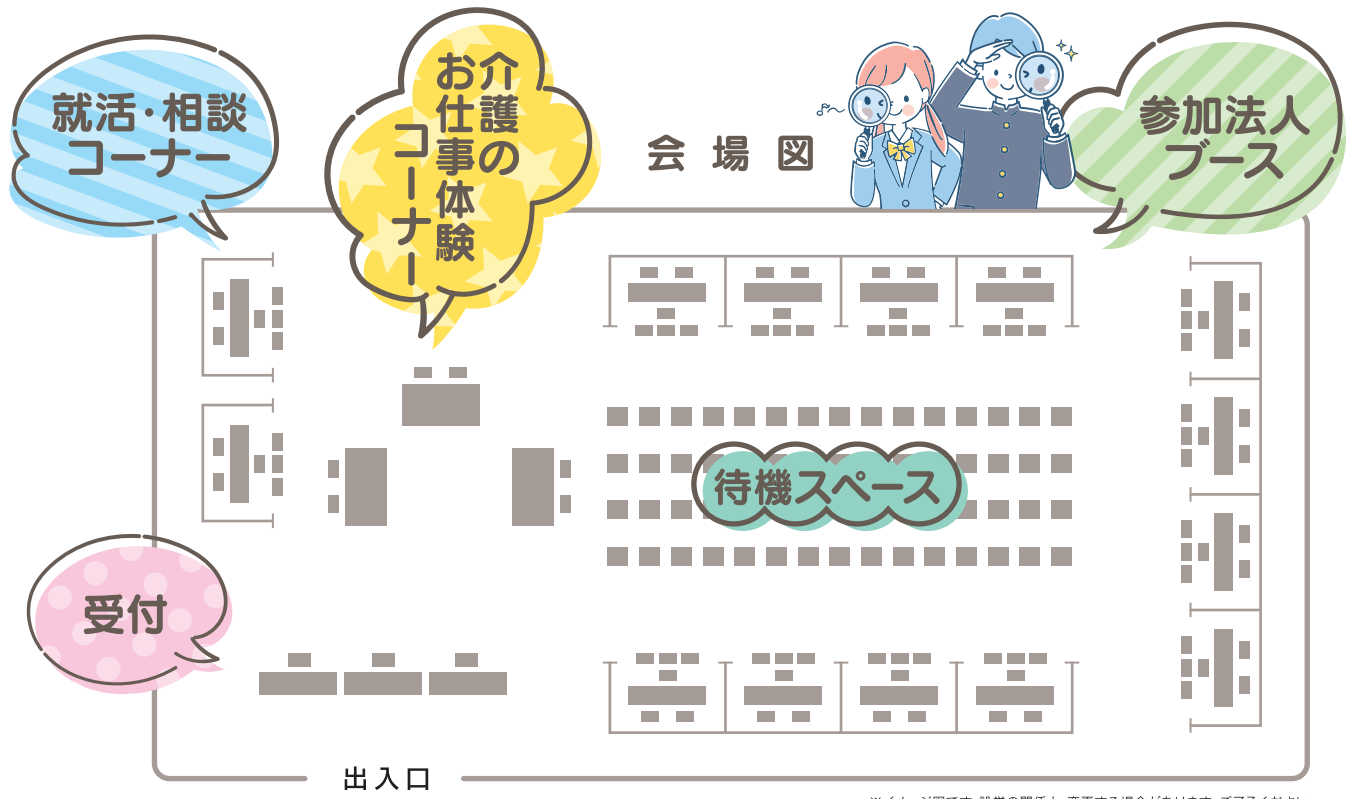

## 介護の仕事体験ブース

実際の現場で使用している器具や機械を体験してみよう!

● 恵心会  
特別養護老人ホーム清谿園

● 慈風会  
特別養護老人ホームかもいけ

● 力智会  
特別養護老人ホームみやび

● 恵会  
特別養護老人ホームはっぴー園

## 就活相談ブース

仕事の選び方や面接の受け方など、就活に関する相談ができる!

● 旭生会  
特別養護老人ホーム旭ヶ丘園

● 桜岳会  
特別養護老人ホーム桜島苑

● 天祐会  
特別養護老人ホーム七福神

● 陽明会  
特別養護老人ホーム下田苑

※イメージ図です。設営の関係上、変更する場合があります。ご了承ください。

### 当日の流れ

※イラストはイメージです

お問い合わせ

介護人材確保支援事業事務局(株式会社南日本リビング新聞社)

TEL099-222-7290 (10:00~17:00/土・日・祝日休)

主催:鹿児島市長寿あんしん課

共催:鹿児島公共職業安定所

事前申込はこちら▶