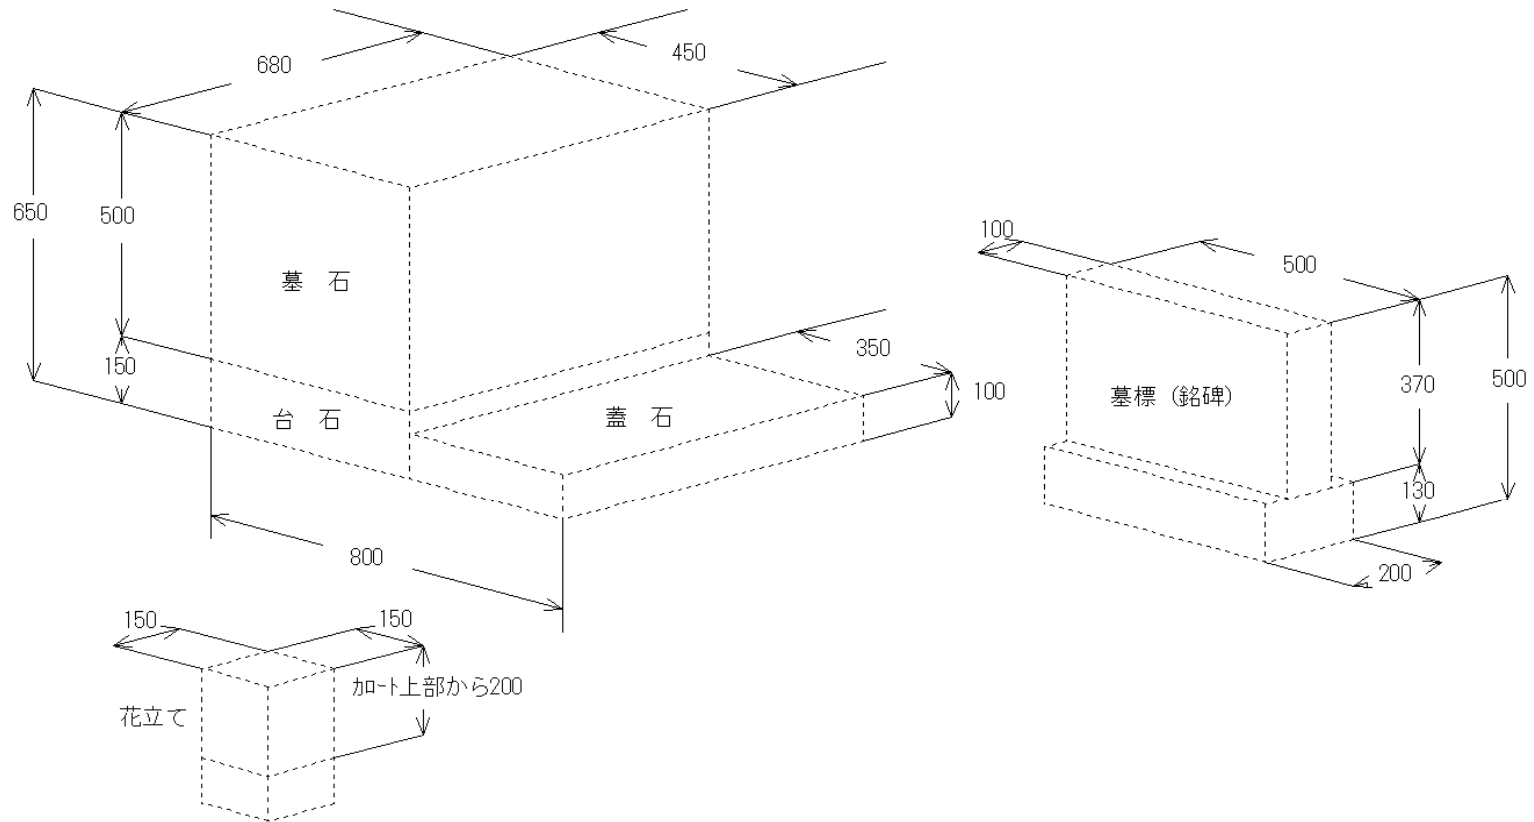

# 芝生区画基準図 (川上墓園)

## 墓碑(墓石)等の基準

規格及び最大寸法  
(単位:ミリメートル)

- 備考
1. 墓碑(墓石)等の大きさは上図の点線内に収めなければならない。
  2. 香台は、蓋石の上部に設置するものとし、蓋石の幅、奥行を超えることができない。
  3. 花立ては、蓋石の両側に設置するものとする。

## 墓碑(墓石)等の配置

備考 1. 墓標(銘碑)は左右どちらか一方に設置するものとする。