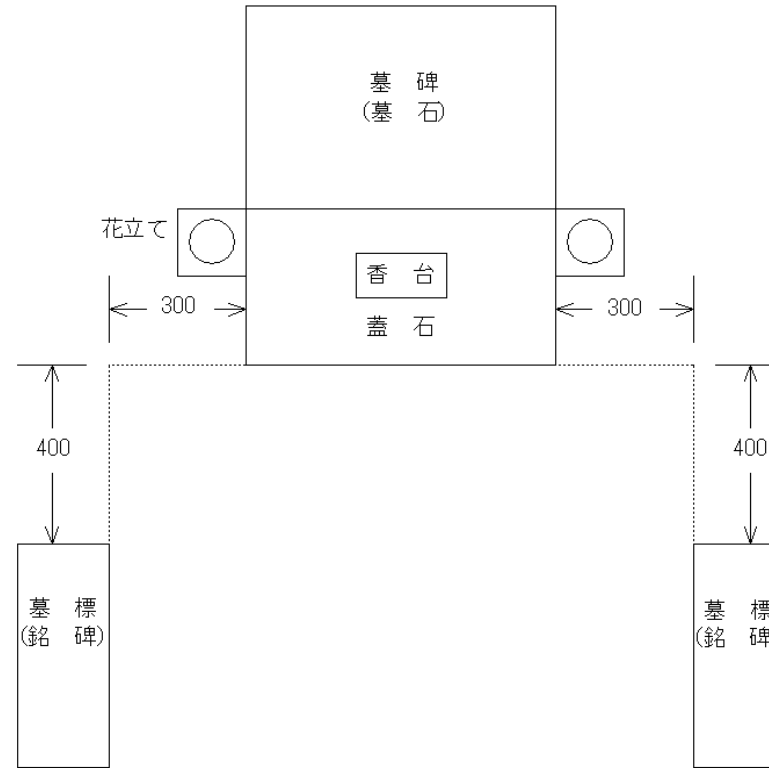

# 芝生区画基準図 (川上墓園)

## 墓碑(墓石)等の基準

規格及び最大寸法  
(単位:ミリメートル)

- 備考
1. 墓碑(墓石)等の大きさは上図の点線内に収めなければならない。
  2. 香台は、蓋石の上部に設置するものとし、蓋石の幅、奥行を超えることができない。
  3. 花立ては、蓋石の両側に設置するものとする。

## 墓碑(墓石)等の配置

備考 1. 墓標(銘碑)は左右どちらか一方に設置するものとする。