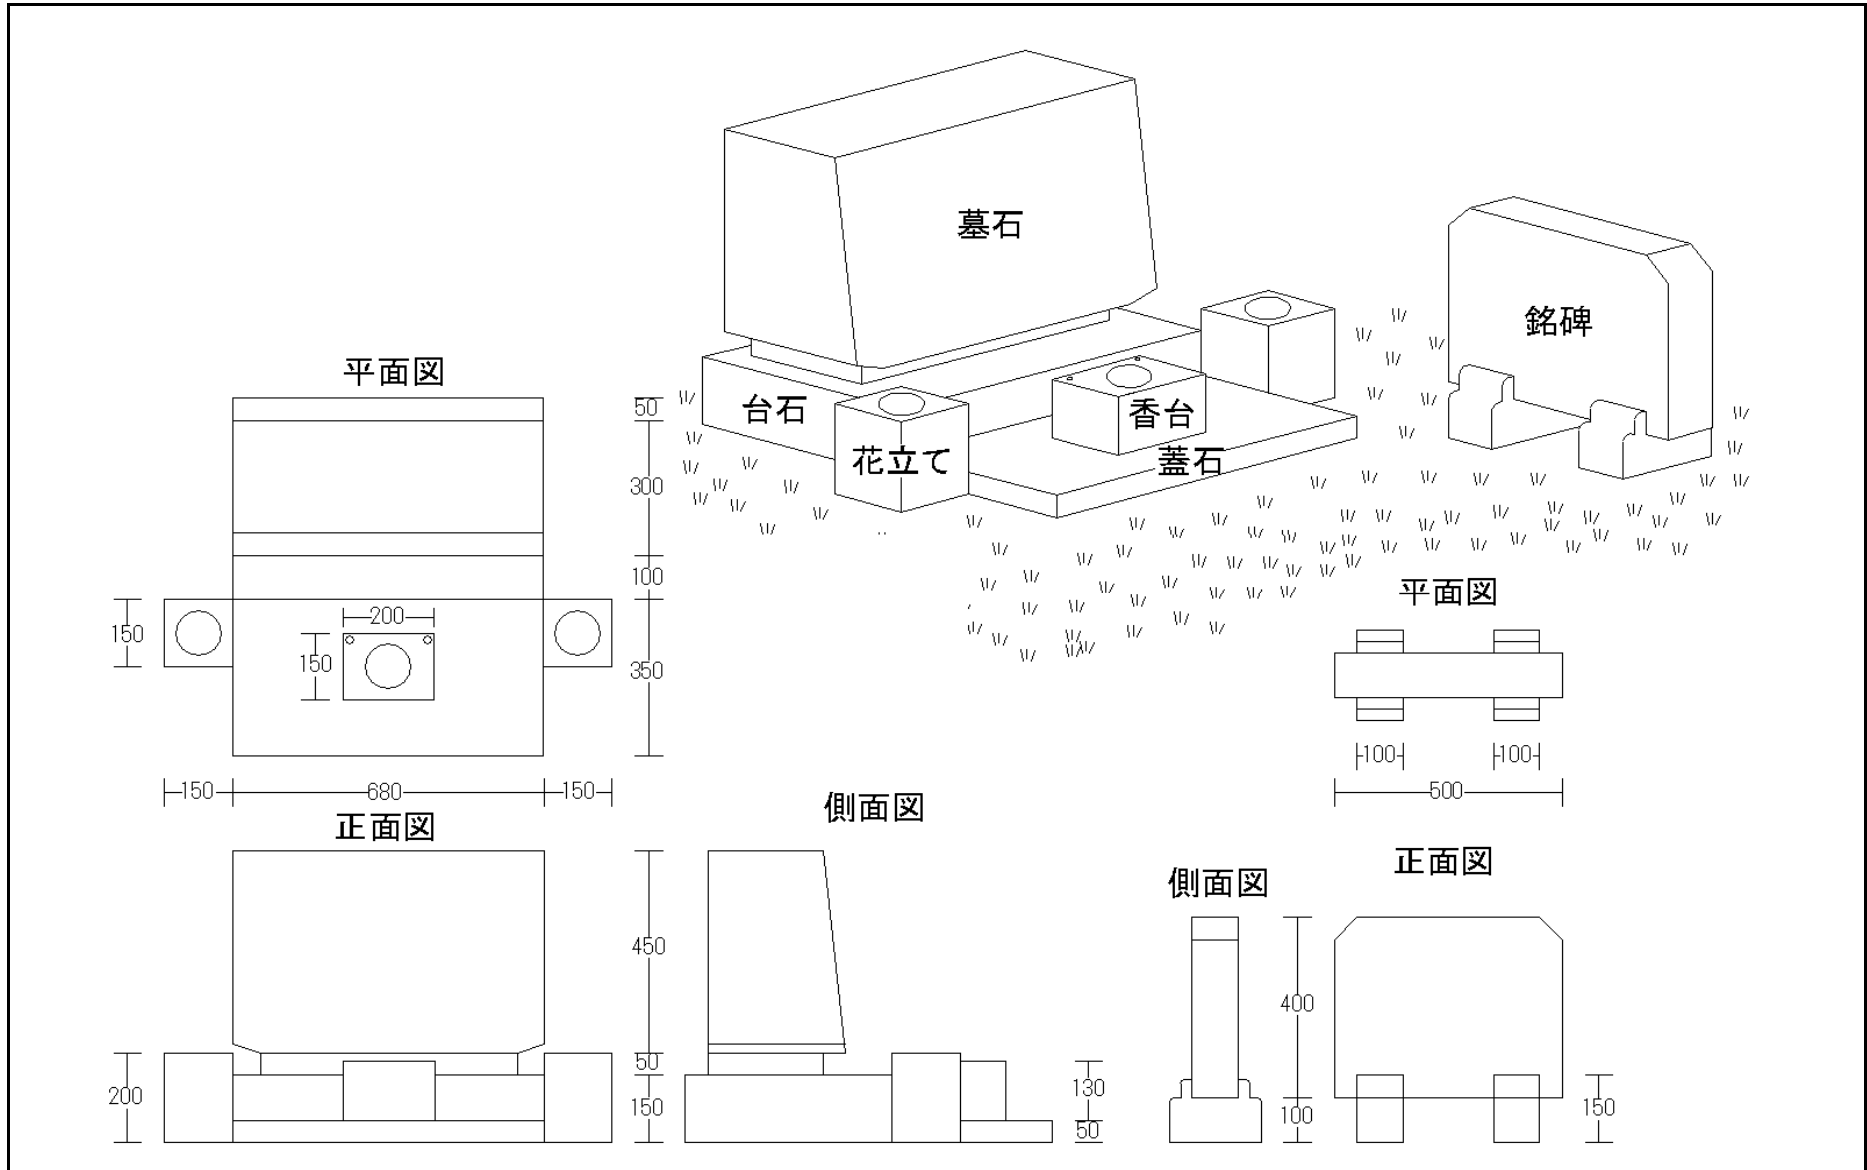

芝生墓地 墓碑・墓標モデル1