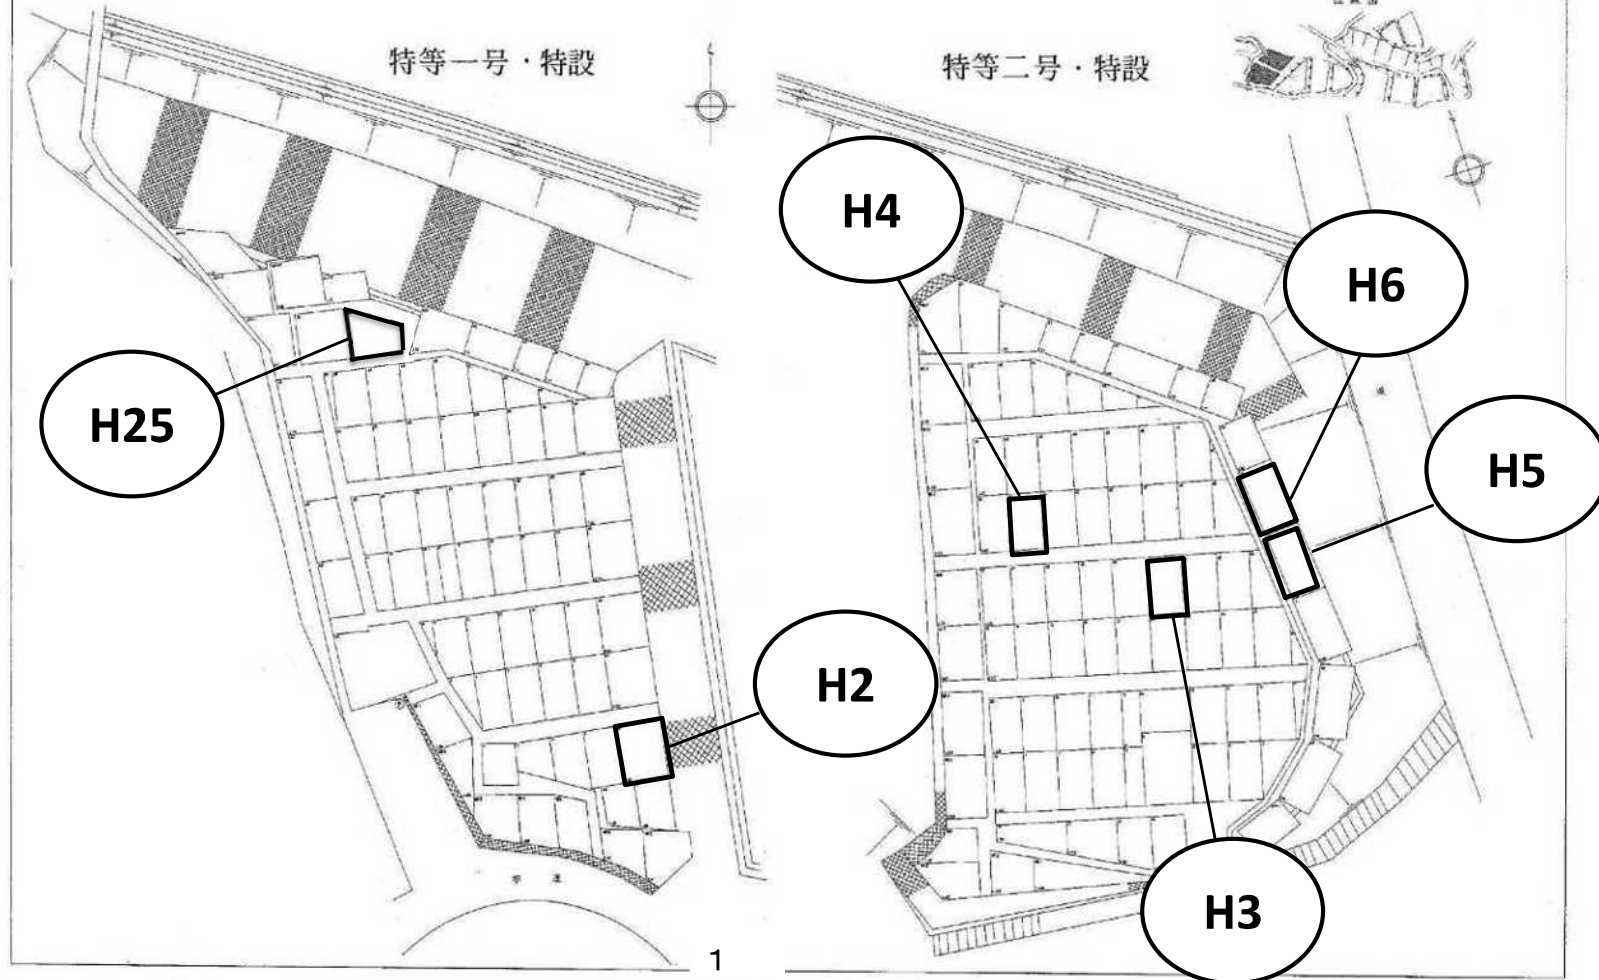

宇宿墓地募集区画図面

(令和6年5月募集分)

所 在：宇宿7丁目28番

募集数：23区画

管理人：郡元墓地管理人兼務

宇宿墓地平面図

宇宿墓地特等一号・二号・特設

特等一号・特設

特等二号・特設

位置図

宇宿墓地特等三号

位置图

宇宿墓地一 等 一 号

位置图

宇宿墓地一等二号

H11

宇宿墓地二等一号

位置图

宇宿墓地二等二号・特設A

宇宿墓地三等一号,二等特設B

H20

H21

H19

三等一号
二等特設B

宇宿墓地三等二号

位置图

H24