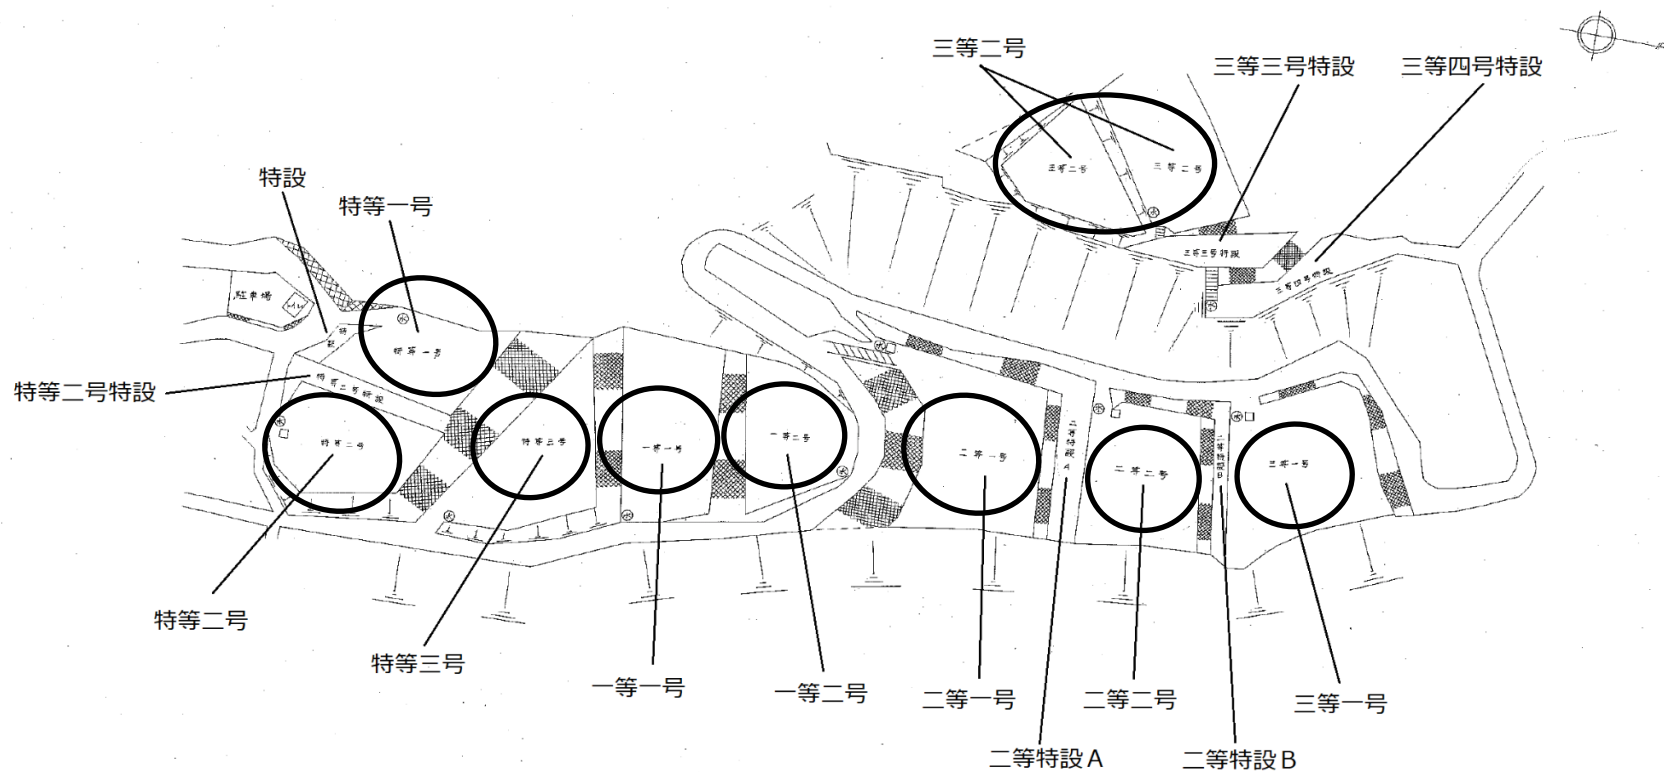

宇宿墓地募集区画図面

(令和6年5月募集分)

所 在：宇宿7丁目28番

募集数：23区画

管理人：郡元墓地管理人兼務

宇宿墓地平面図

宇宿墓地特等一号・二号・特設

特等一号・特設

特等二号・特設

位置図

宇宿墓地特等三号

位置图

宇宿墓地一 等 一 号

位置图

宇宿墓地一等二号

H11

宇宿墓地二等一号

位置图

宇宿墓地二等二号・特設A

宇宿墓地三等一号,二等特設B

H20

H21

H19

三等一号
二等特設B

宇宿墓地三等二号

位置图

H24