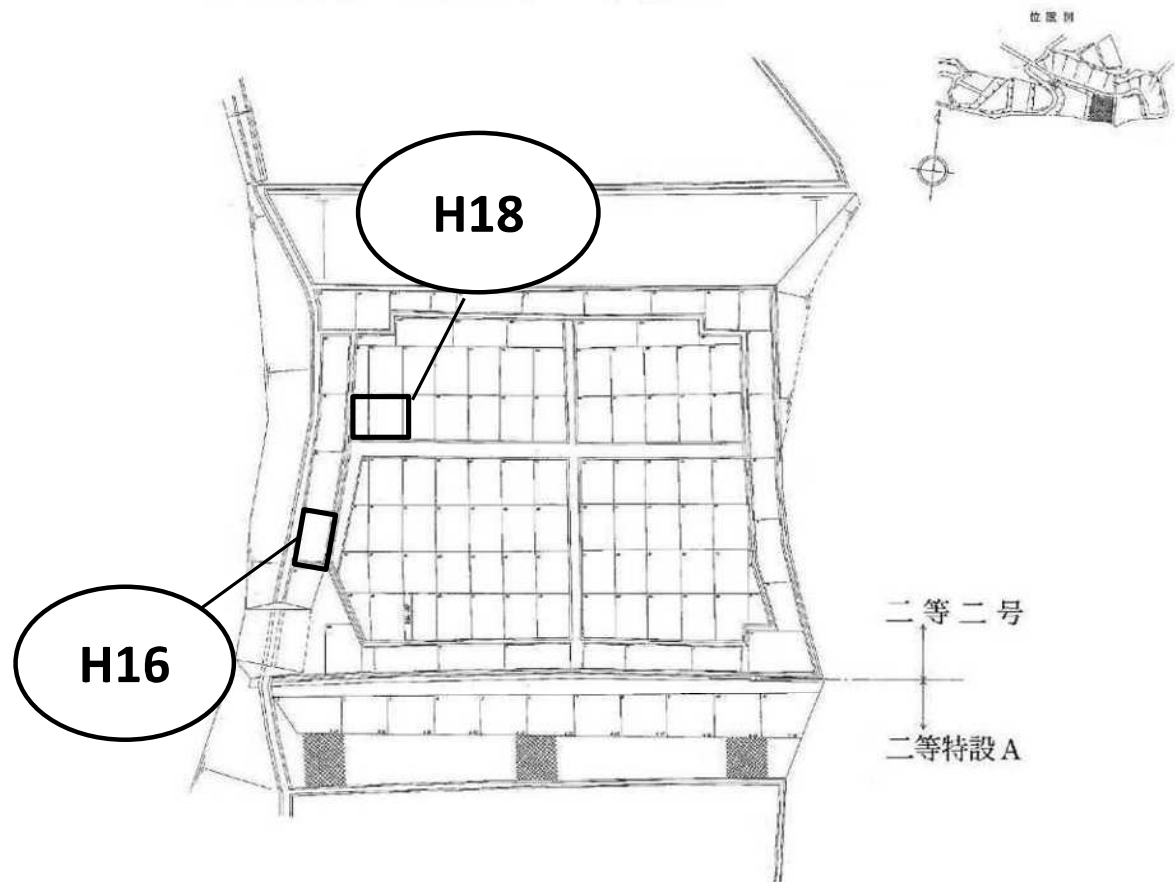

宇宿墓地二等二号・特設A