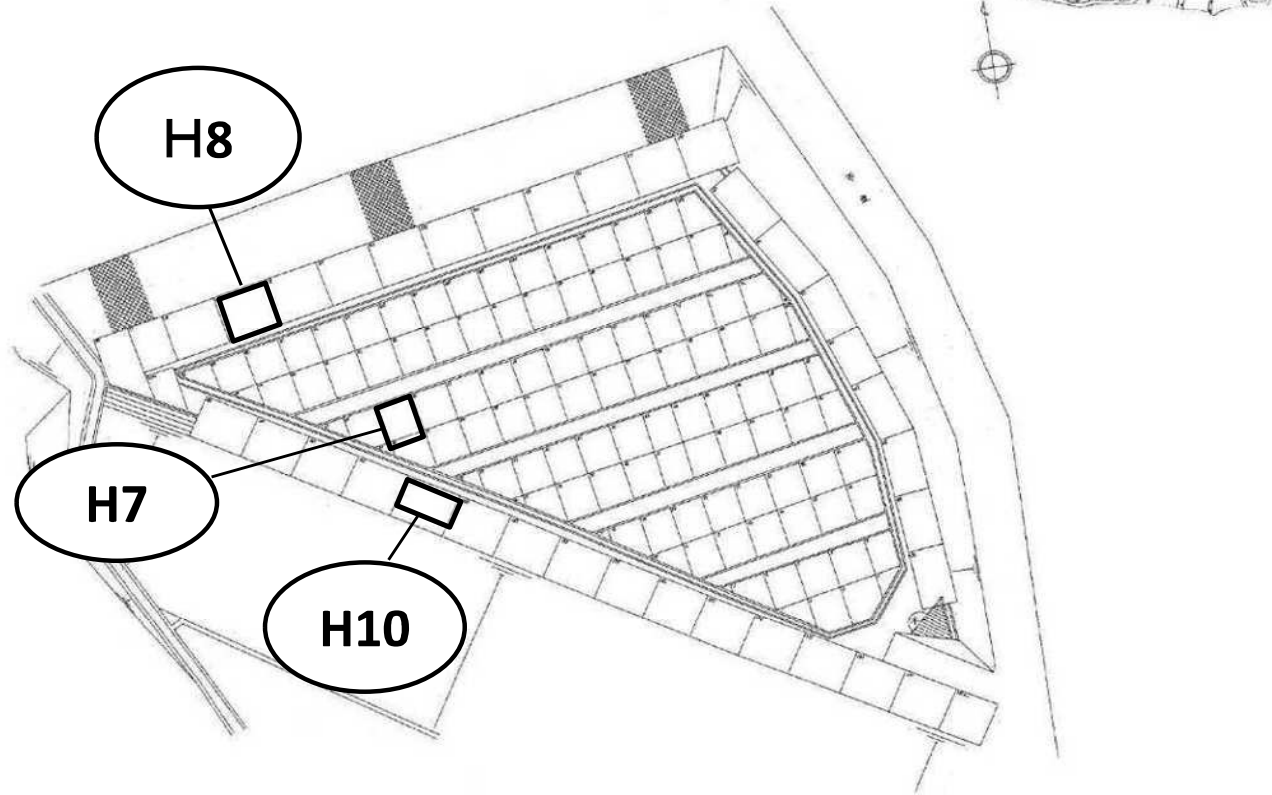

宇宿墓地特等三号

位置图