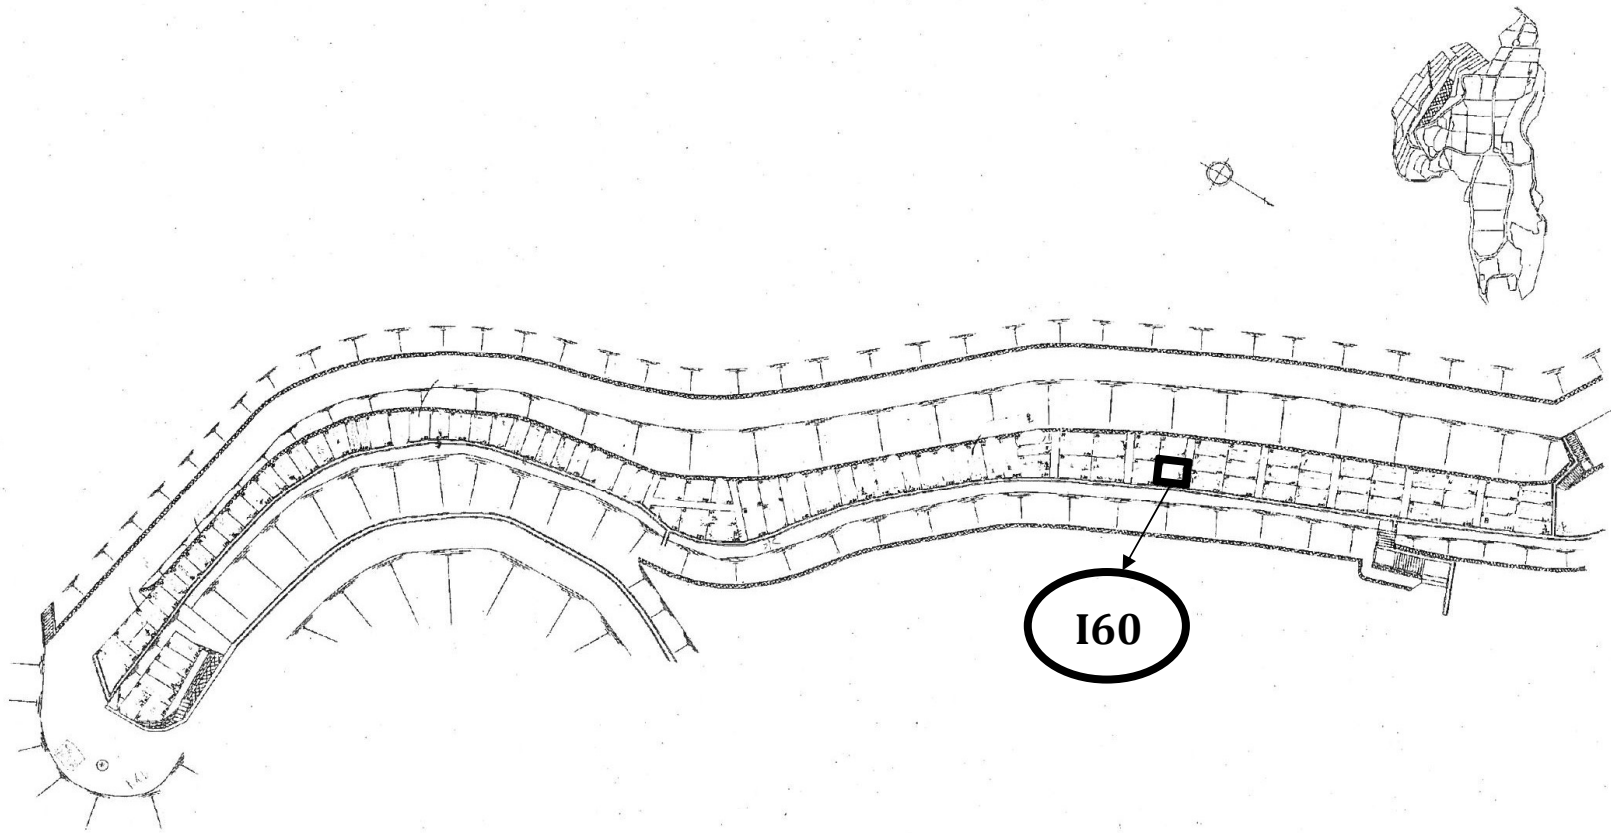

唐湊基地一等A一号

位置图