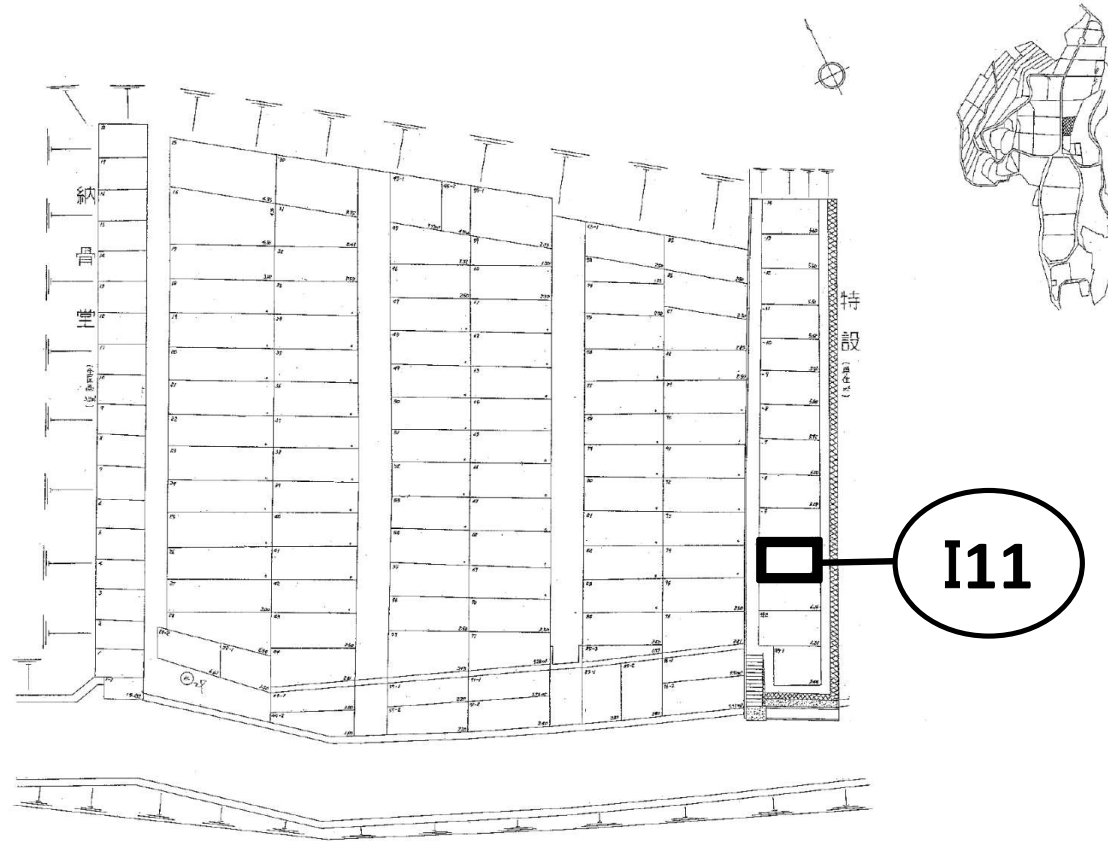

唐湊墓地一等甲五号(納骨堂・特設)

位置図