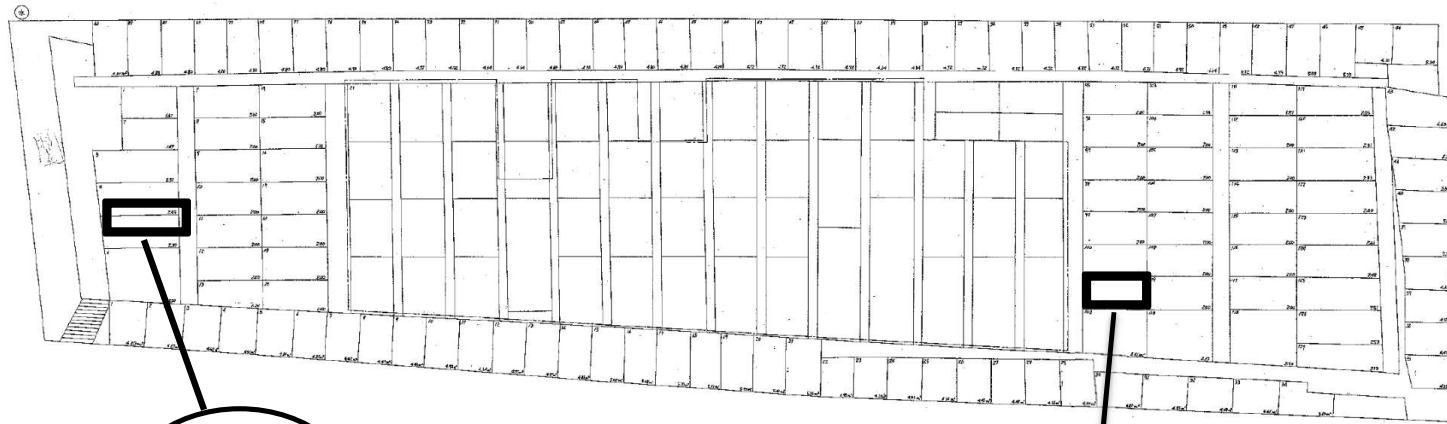

位置图

唐湊墓地一等A三四号

位置图

唐湊墓地二等 A 二号

位置图

I42

I61

唐湊基地二等 A 三号

I78

唐湊墓地二等A二十号

I46

位置图

唐湊墓地三等四号·特設

位置图

比例尺	1:200
图例	23.40m
实际尺寸	37.2m

I37