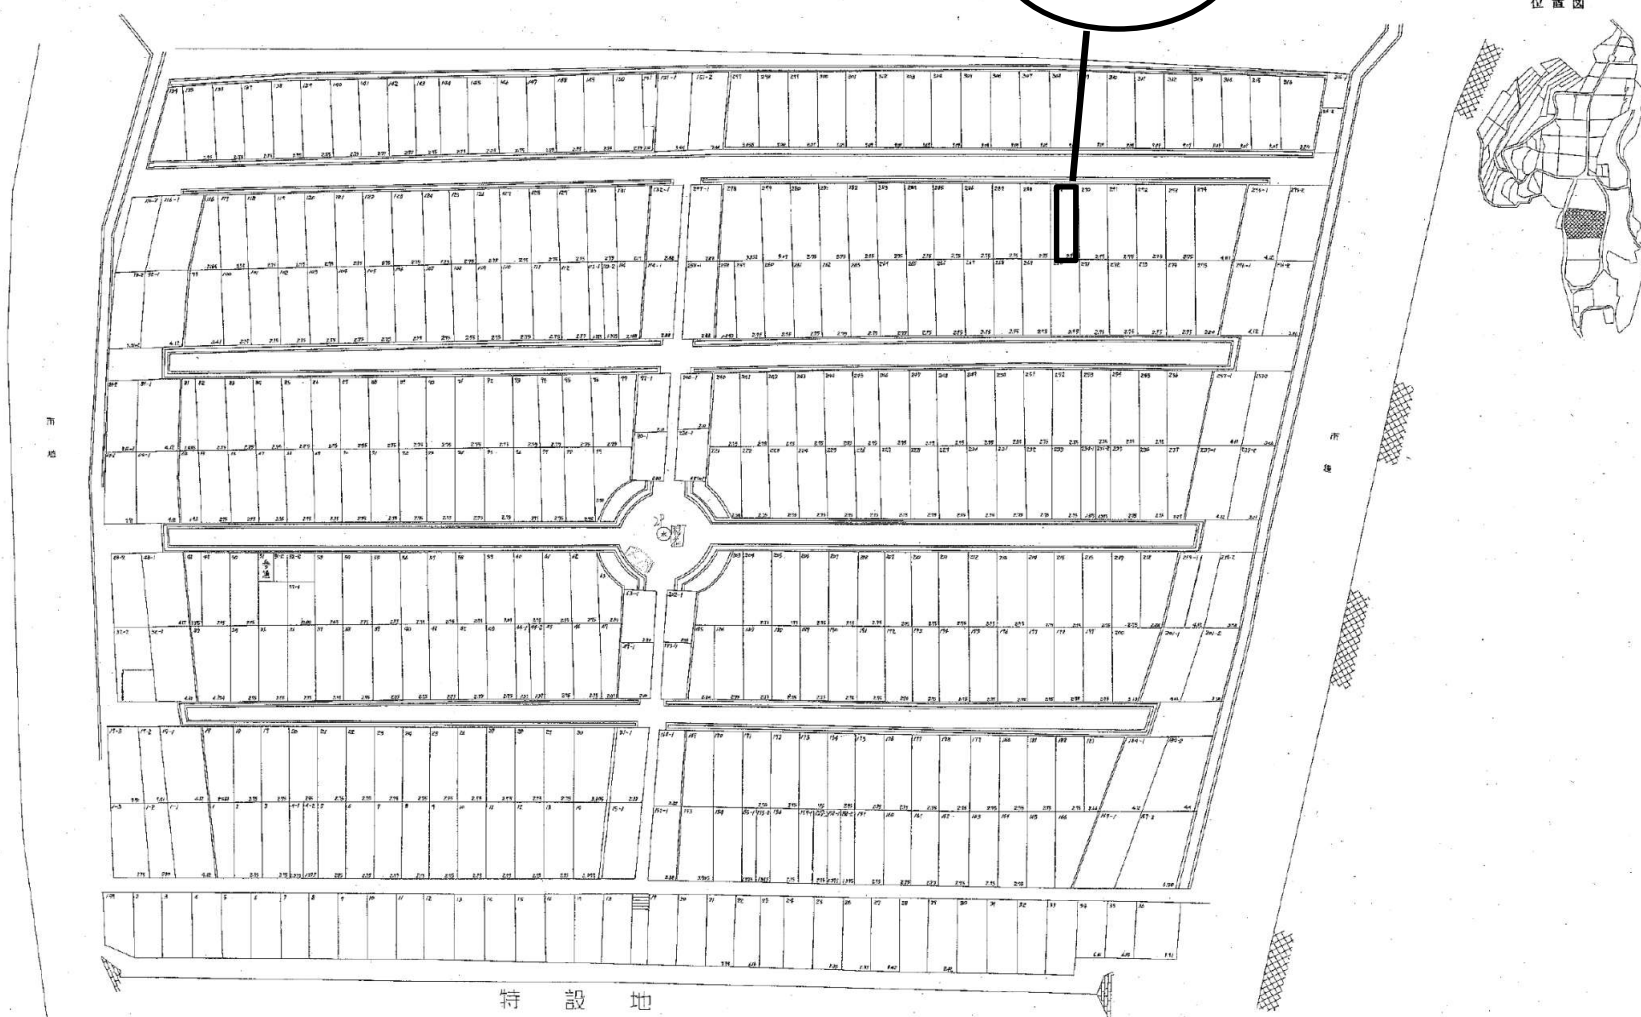

唐湊墓地特等四号

I48

位置図

特設地