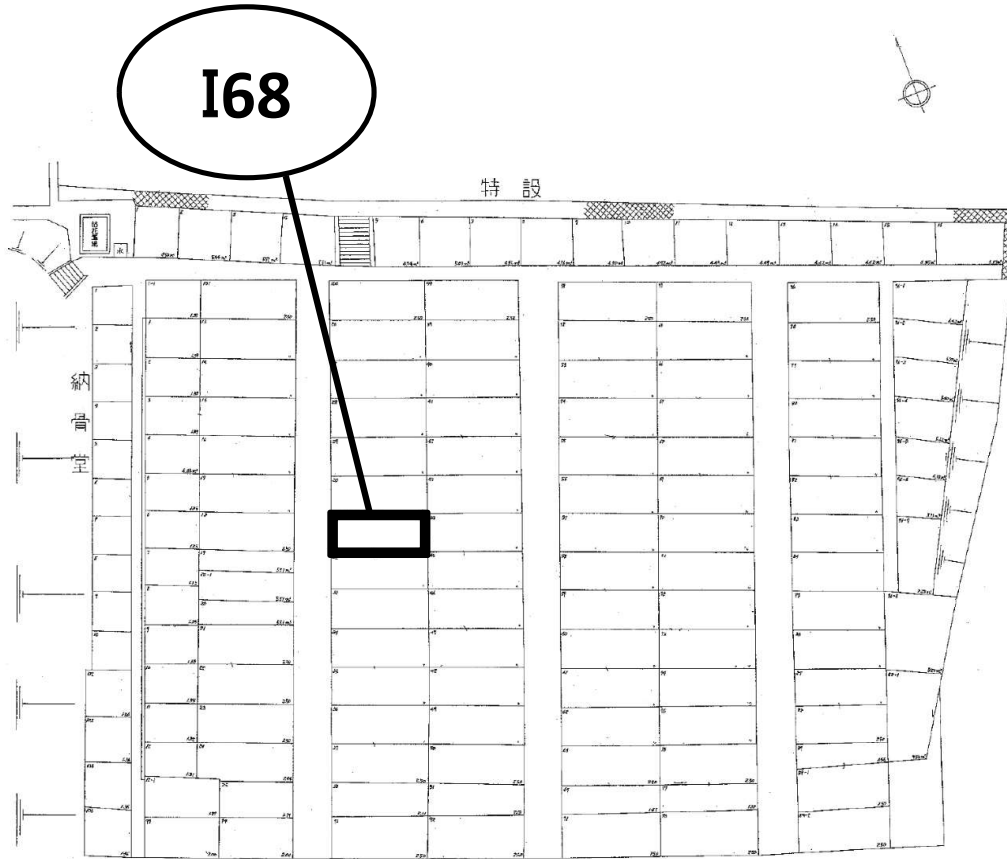

唐湊墓地一等甲一号

位置图

I62

I57

唐湊墓地一等甲二号・(特設)

位置図

唐湊墓地一等甲三号(納骨堂・特設)

位置图

I78

唐湊墓地二等A二十号

I46

位置图

唐湊墓地三等四号·特設

位置图

比例尺	1:200
图例	23.40m
实际尺寸	37.2m

I37