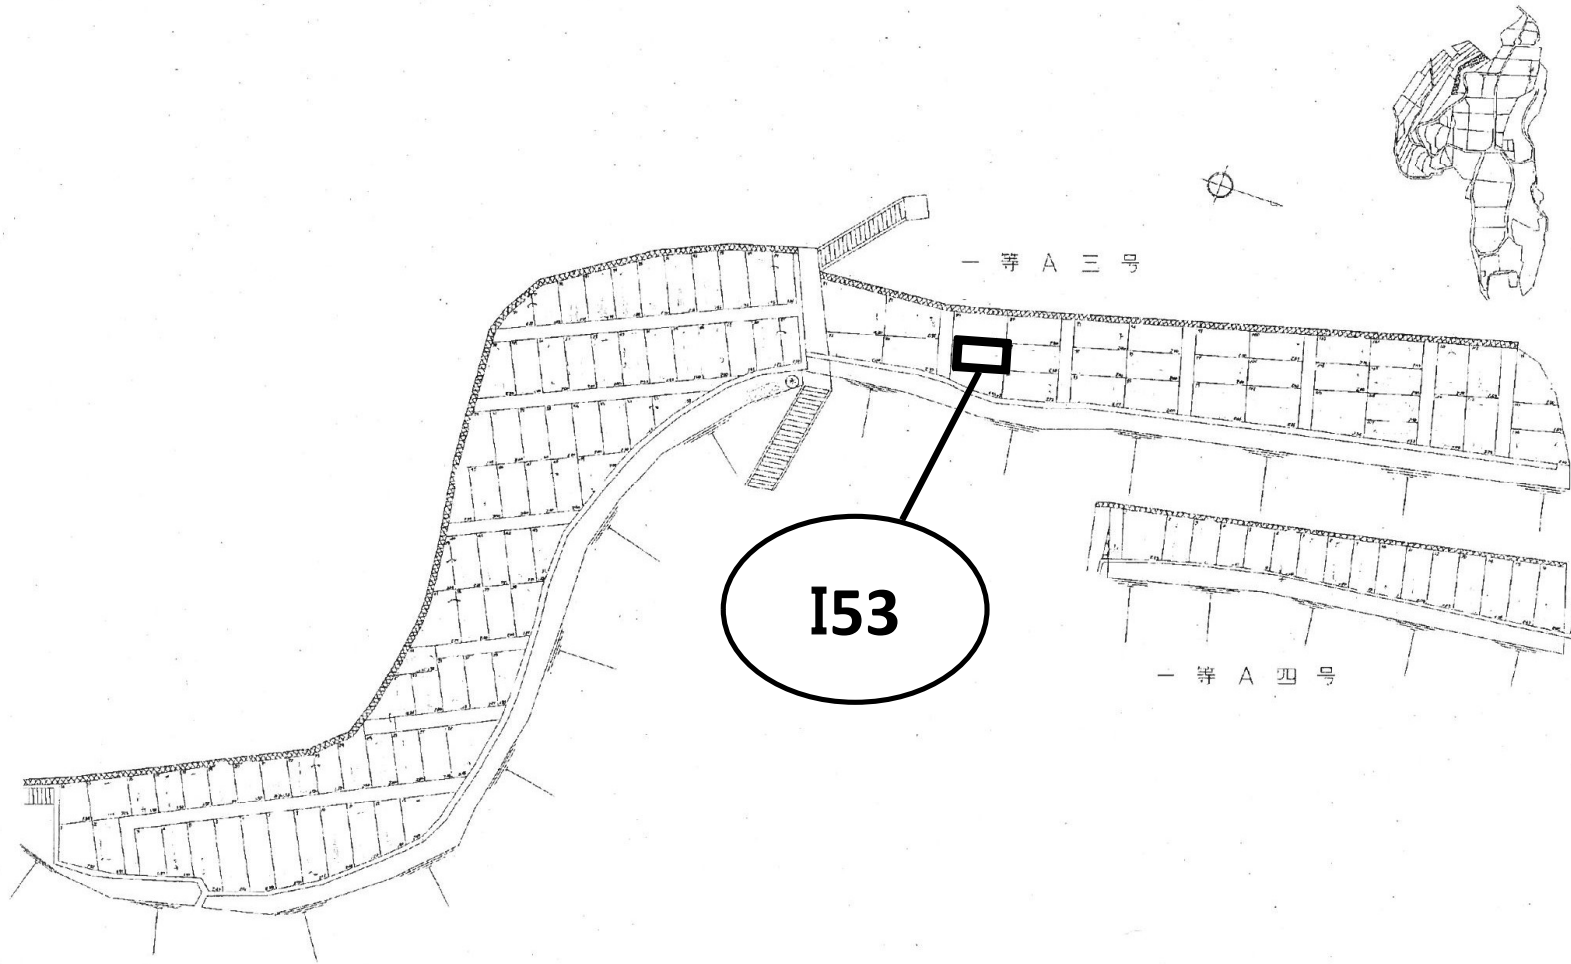

唐湊墓地一等A三四号

位置图