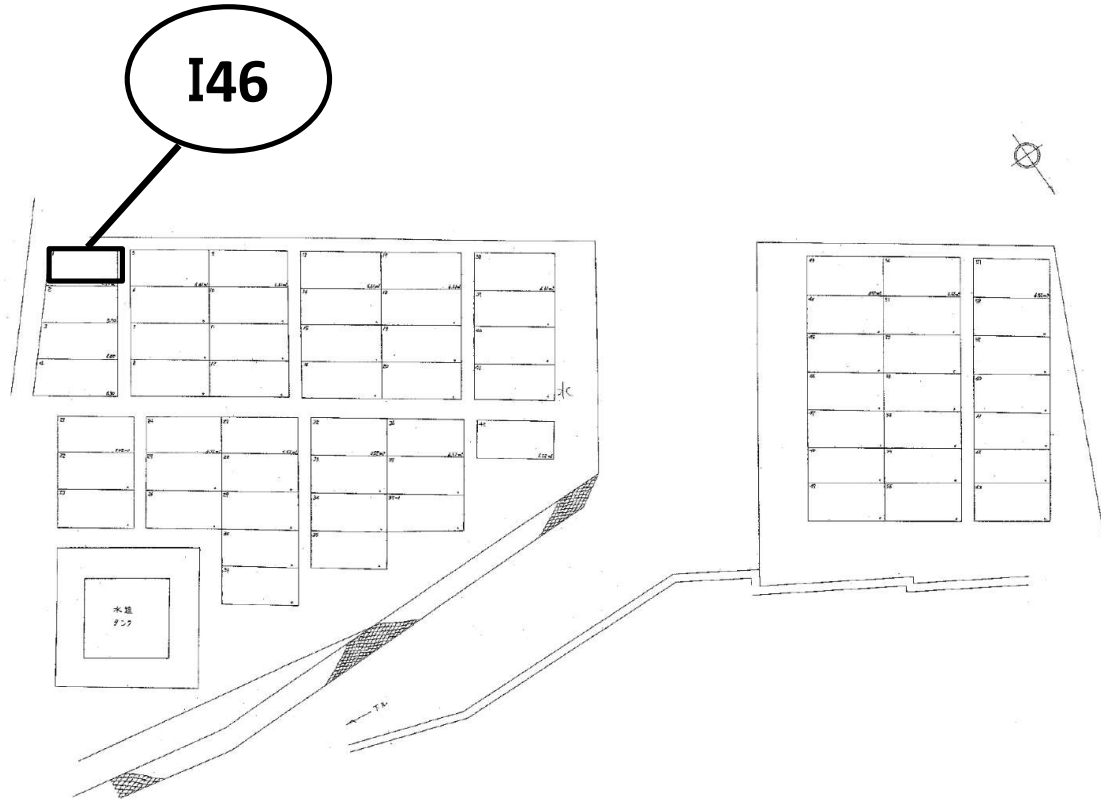

I78

唐湊墓地二等A二十号

I46

位置图

唐湊墓地三等四号·特設

位置图

比例尺	1:200
图例	23.40m
实际尺寸	37.2m

I37