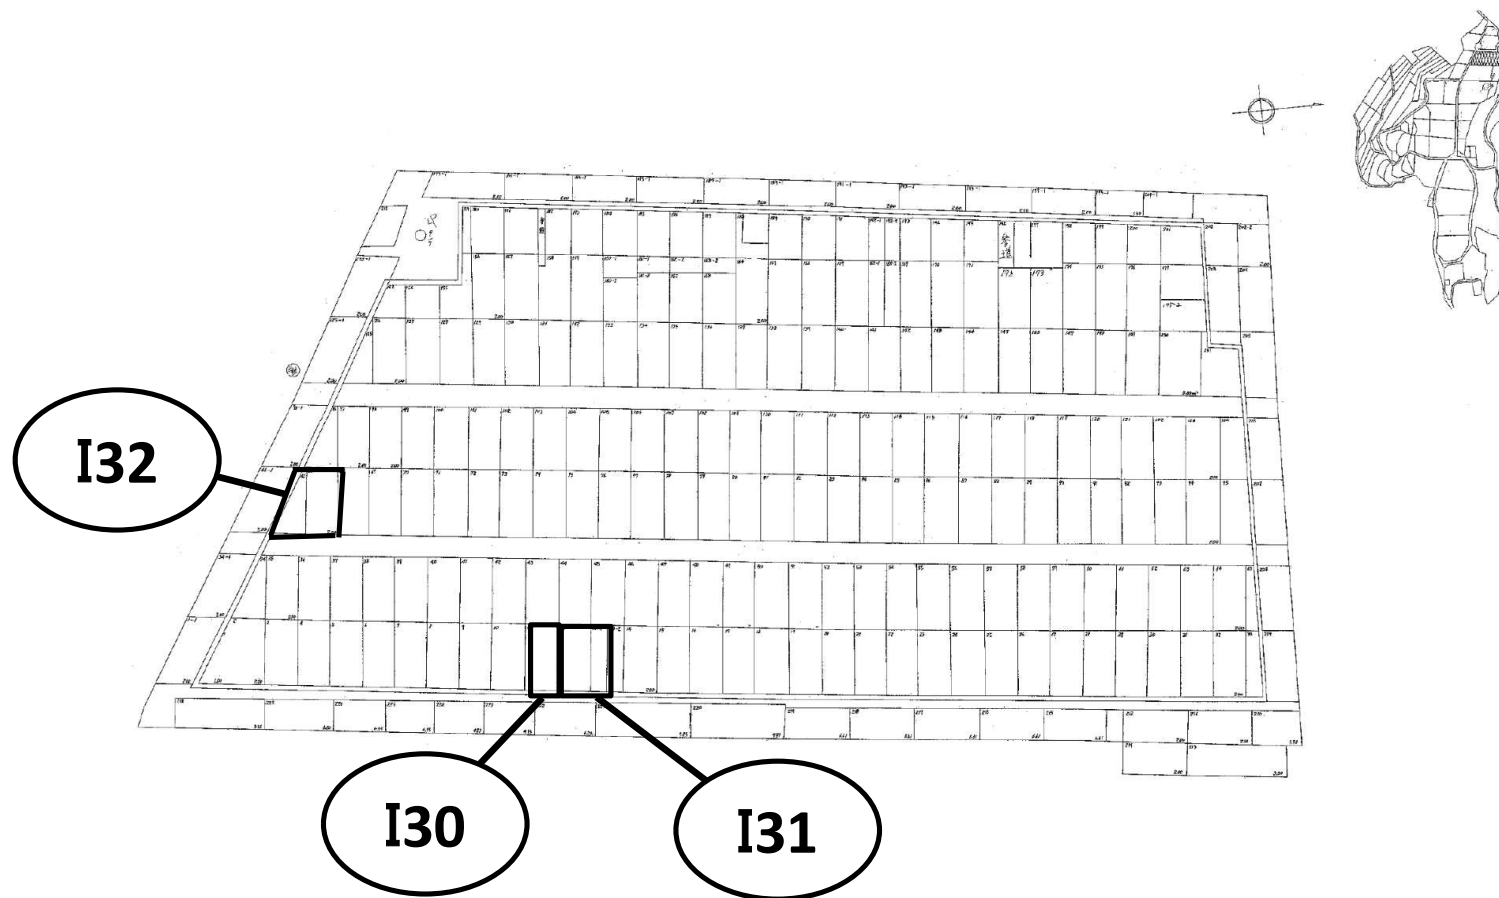

唐湊基地二等甲五号

位置图