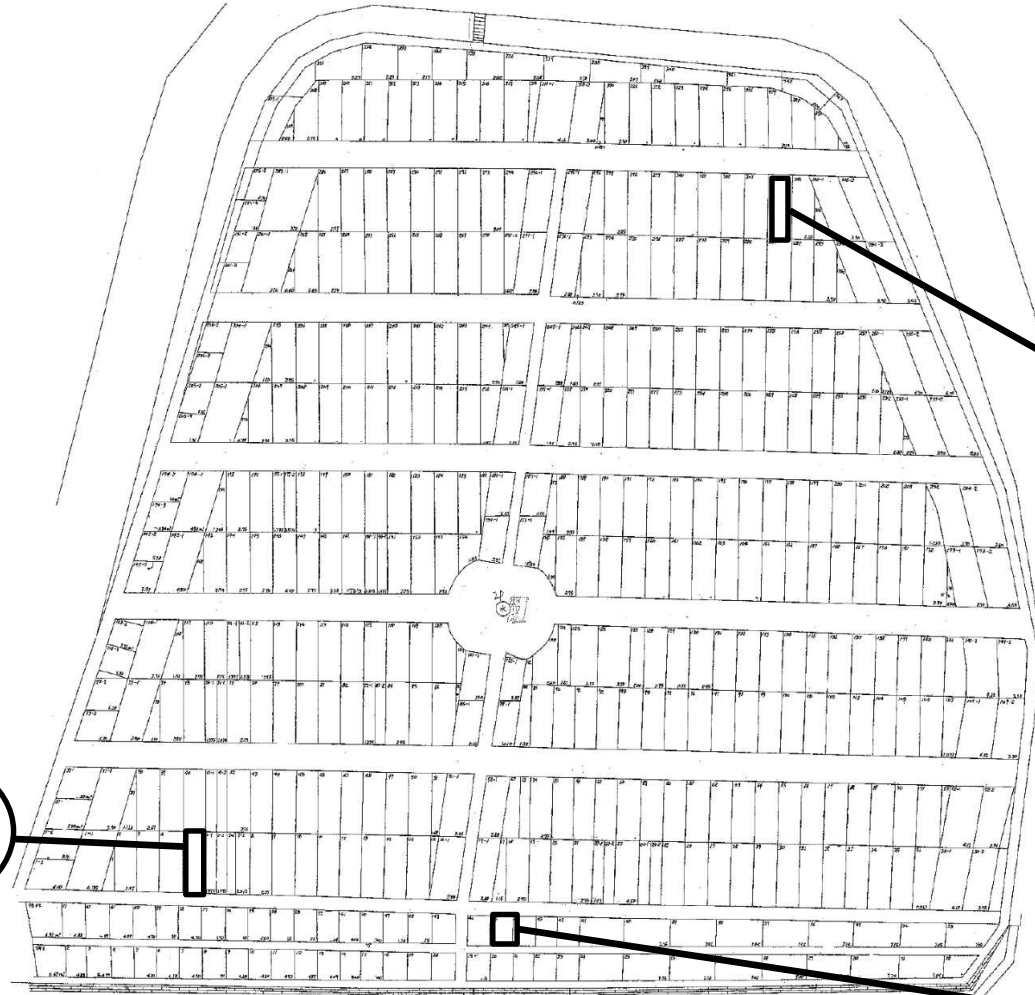

唐湊墓地特等五号

位置图

I73

I64

I6

(特設地)