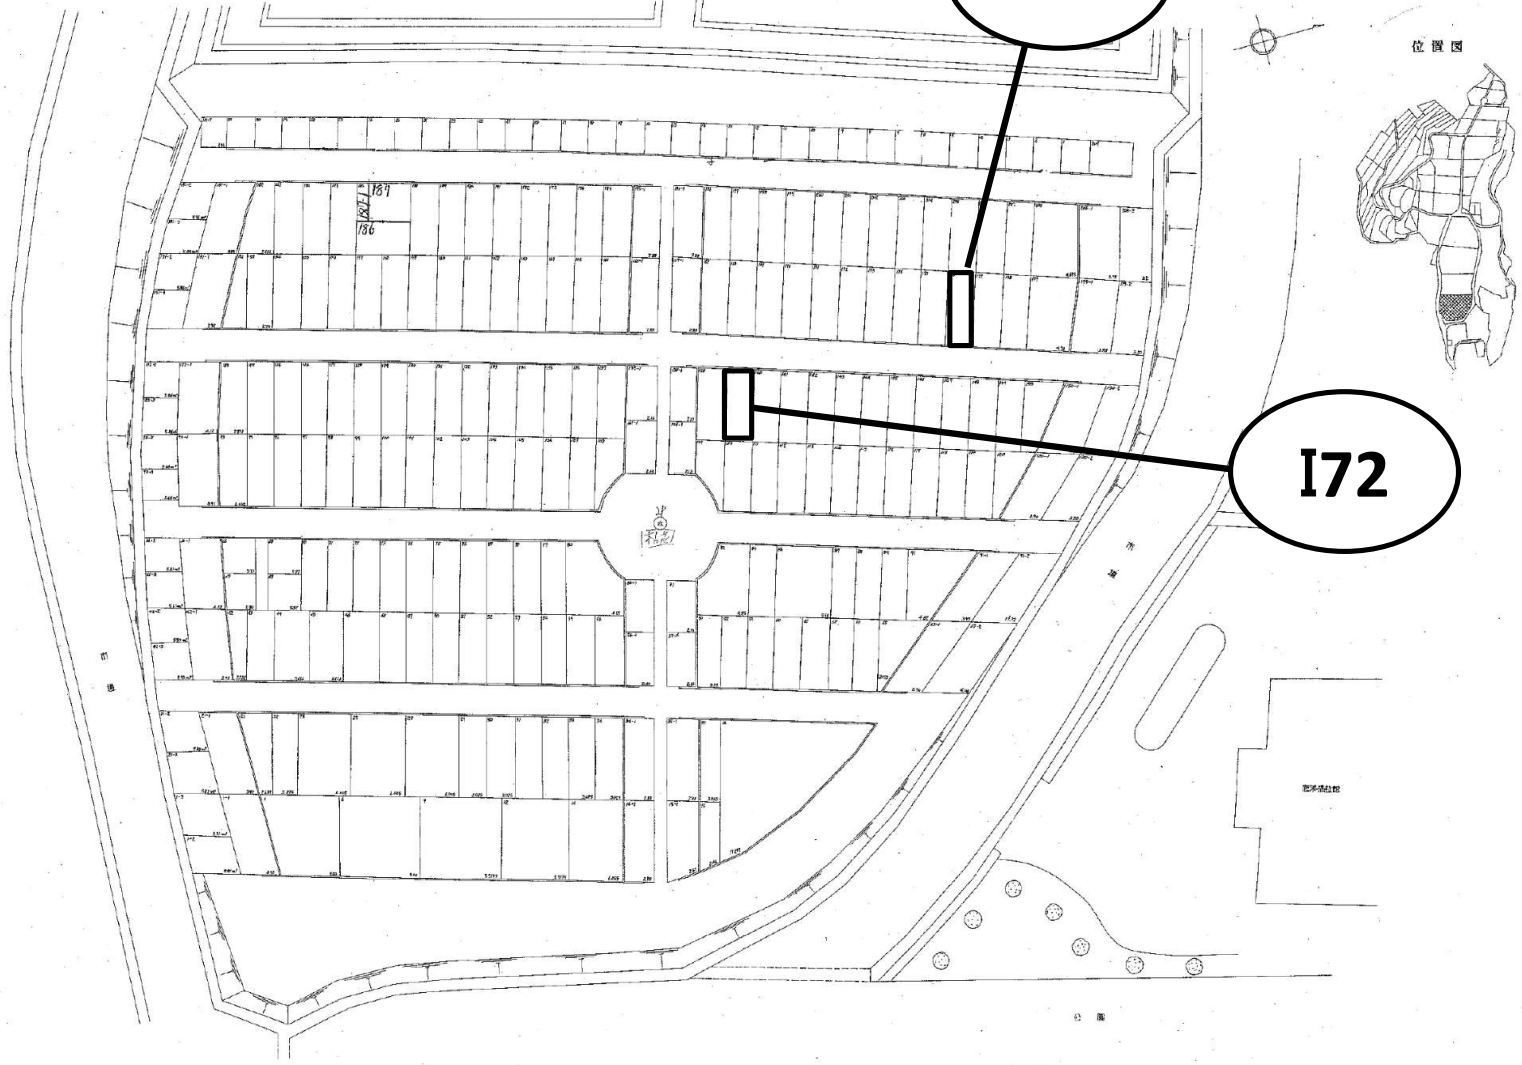

唐湊墓地特等二号

I79

I72

位置图

墓所名称

公 墓