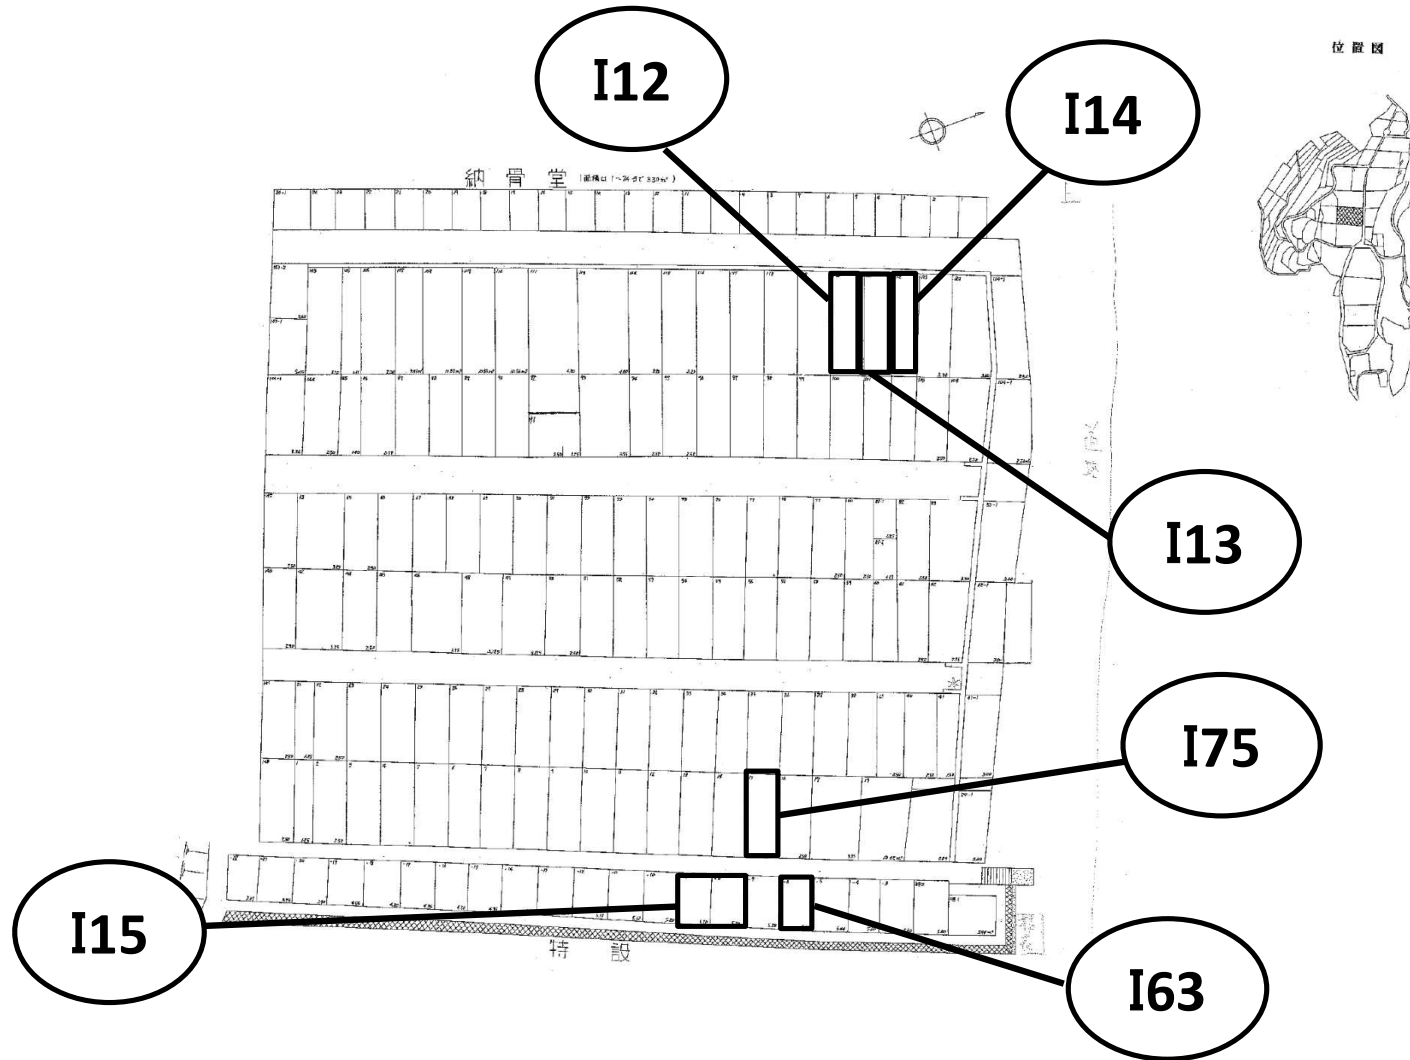

唐湊墓地一等甲六号(納骨堂・特設)