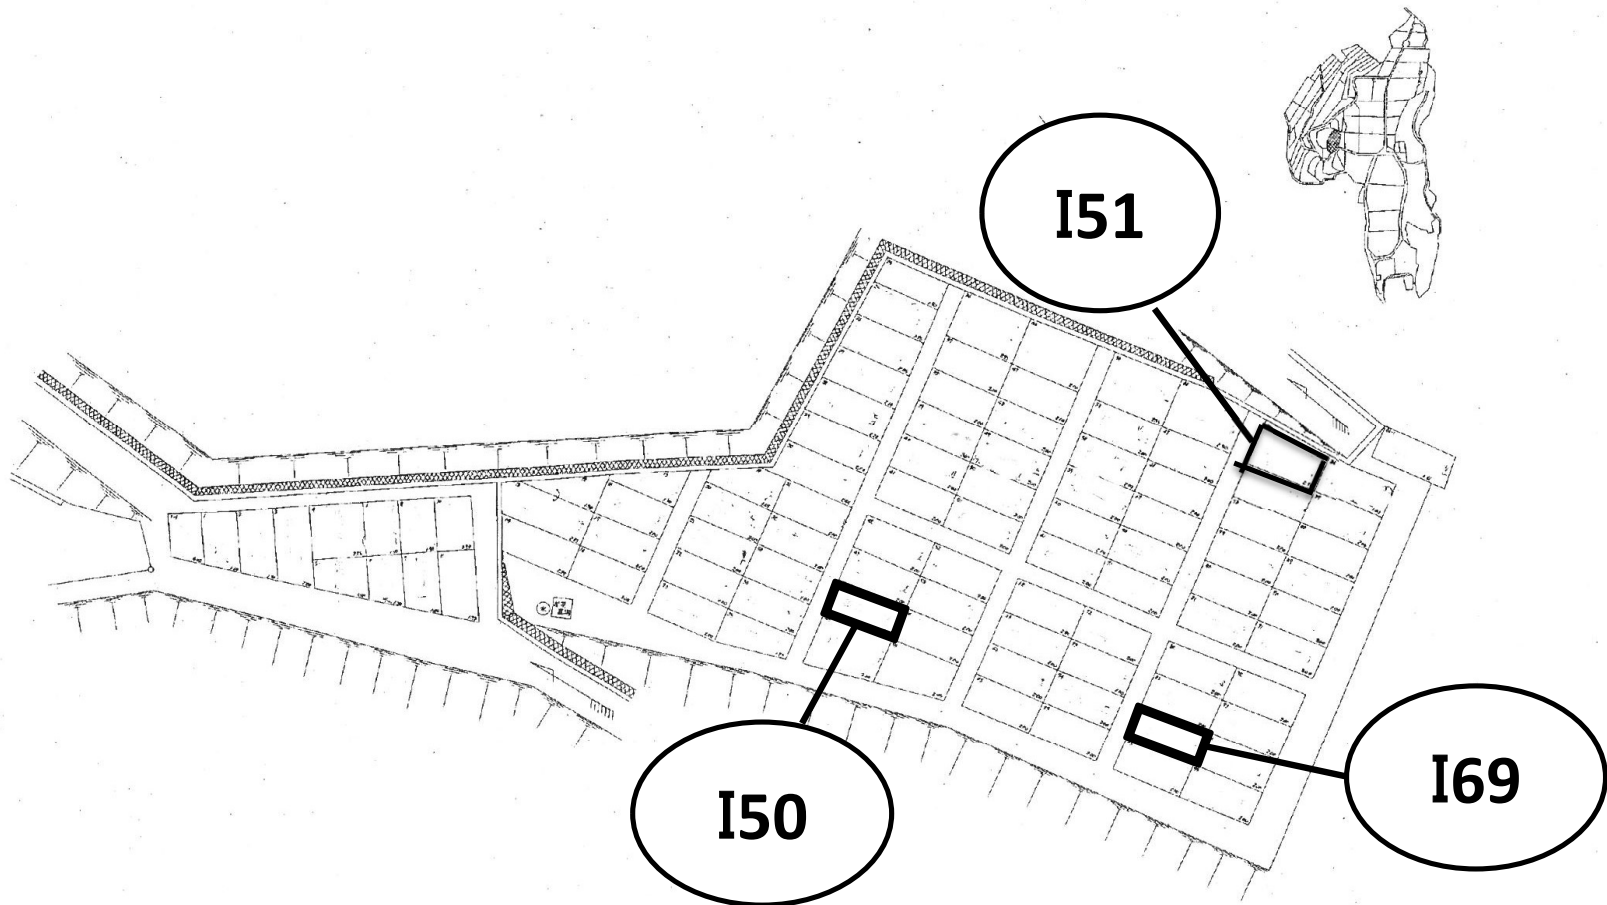

唐湊墓地一等甲十一号

位置图