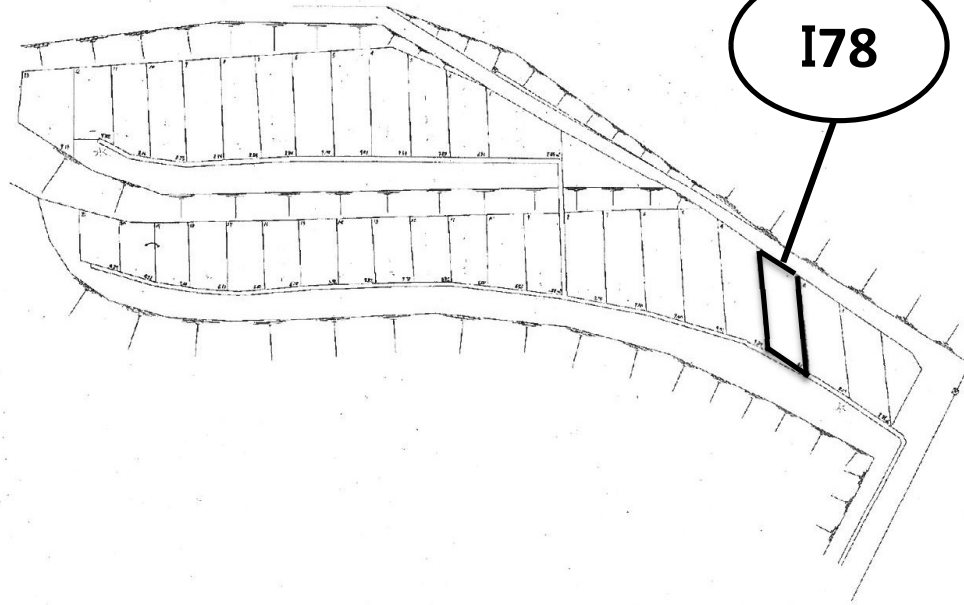

位圖

唐湊墓地二等 A 十一号

位置图

I45

唐湊墓地二等 A 十四·十五号

位置图

二等A十四号

二等A十五号

I78

唐湊墓地二等A二十号

I46

位置图

唐湊墓地三等四号·特設

位置图

比例尺	1:200
图例	23.40m
实际尺寸	37.2m

I37