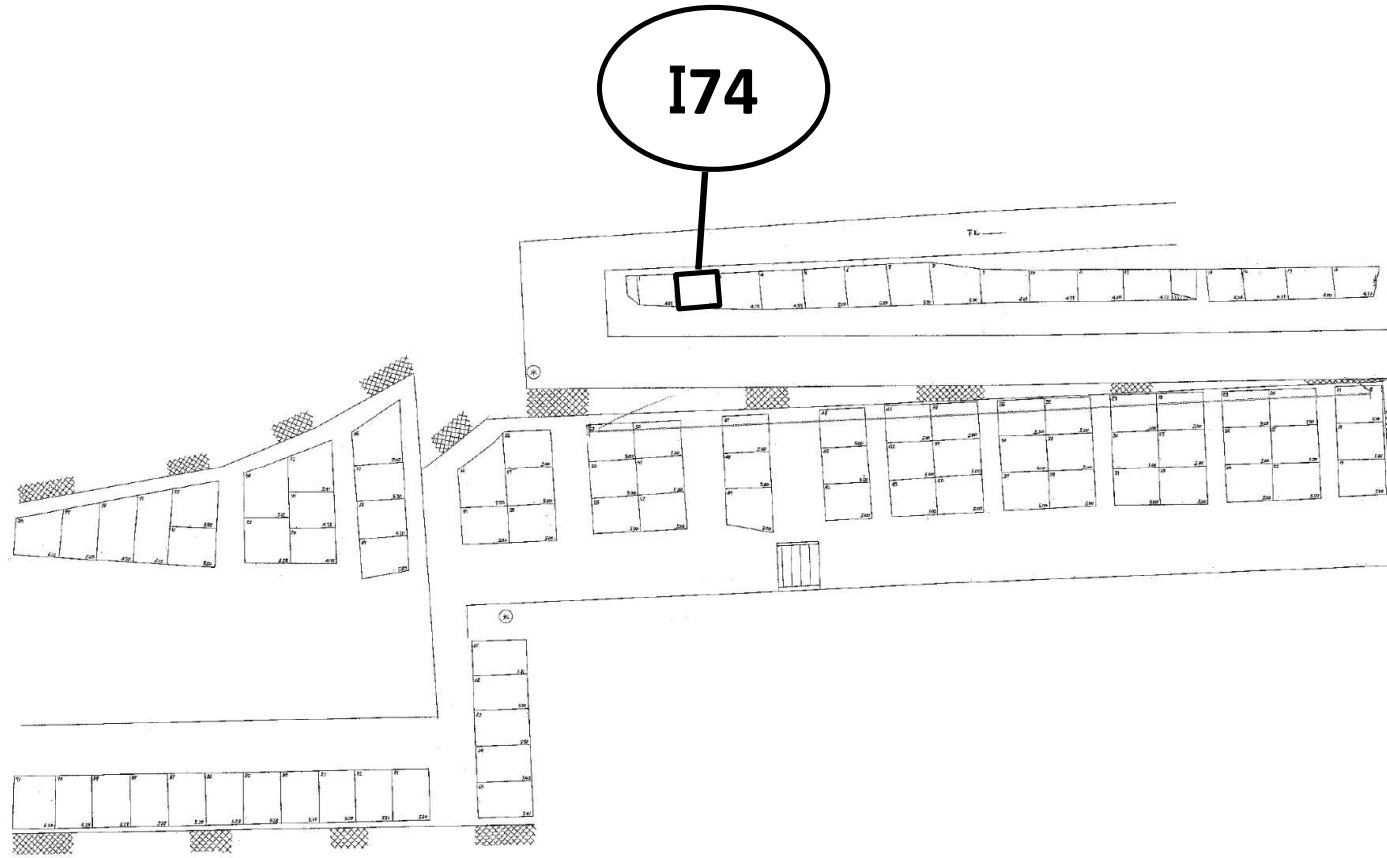

唐湊基地一等特設六号