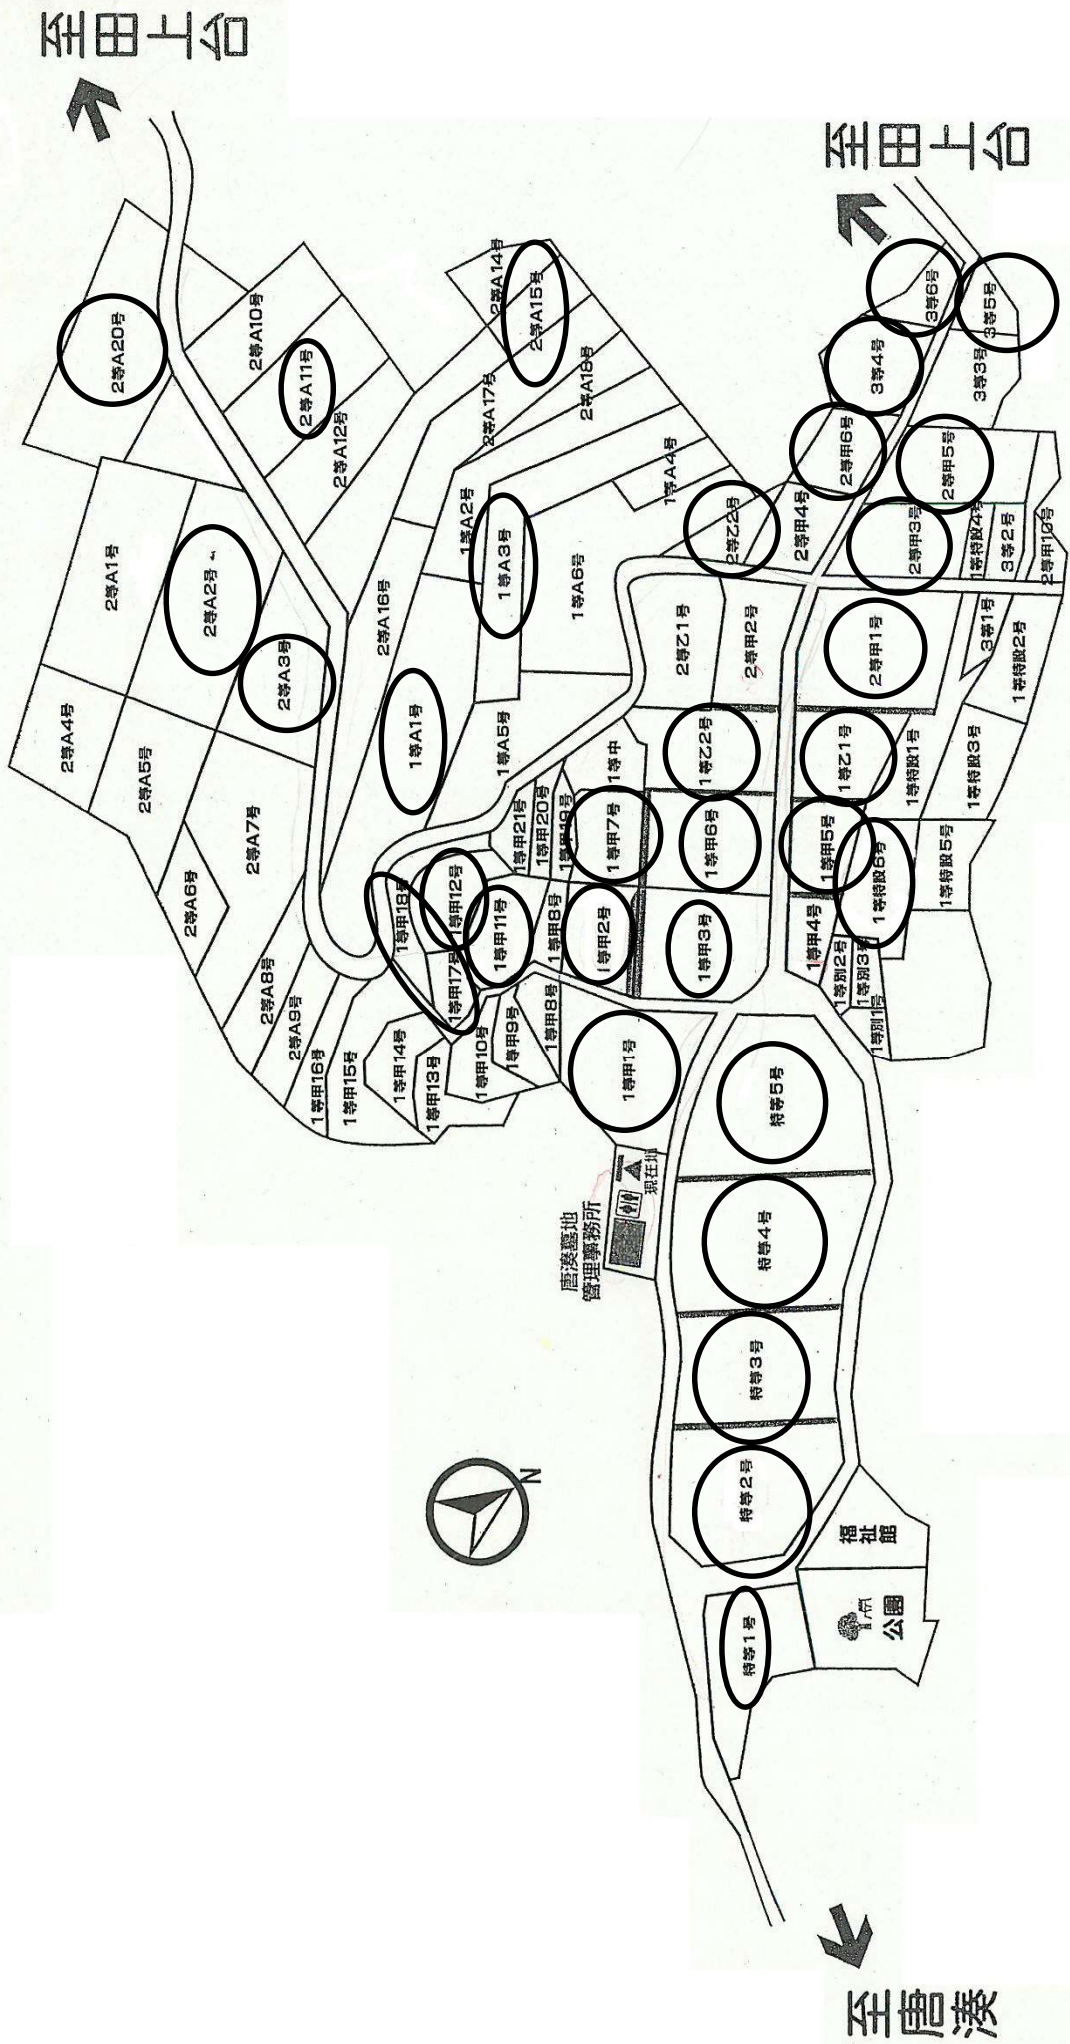

唐湊墓地募集区画図面

(令和6年5月募集分)

所 在：唐湊2丁目19番

募集数：67区画

管理人：唐湊墓地管理人

市宮唐湊墓地

唐湊墓地特等一號

I47

位置圖

唐湊墓地特等二号

I79

I72

位置图

墓所名称

公 墓

唐湊墓地特等三号

位圖

唐湊墓地二等 A 十一号

位置图

I45

唐湊墓地二等 A 十四·十五号

位置图

二等A十四号

二等A十五号

I78

唐湊墓地二等A二十号

I46

位置图

唐湊墓地三等四号·特設

位置图

比例尺	1:200
图例	23.40m
实际尺寸	37.2m

I37