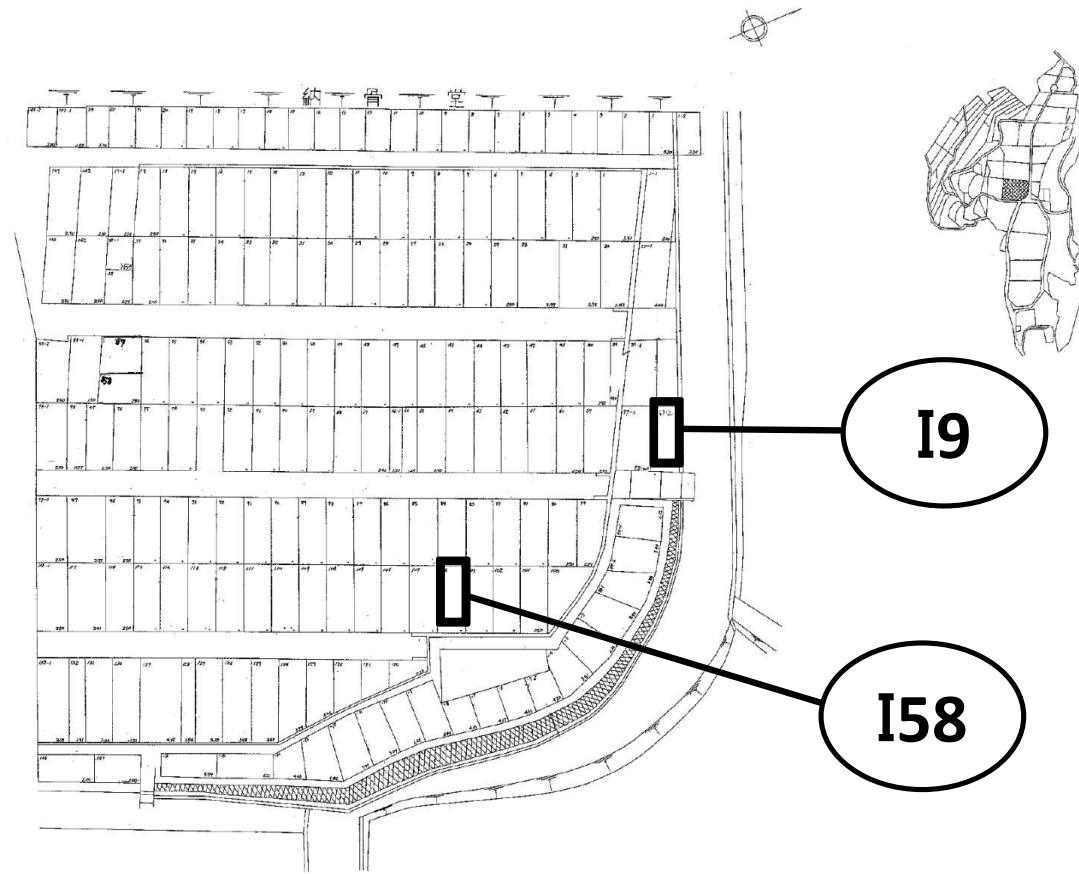

唐湊墓地一等甲三号(納骨堂・特設)

位置图

19

158