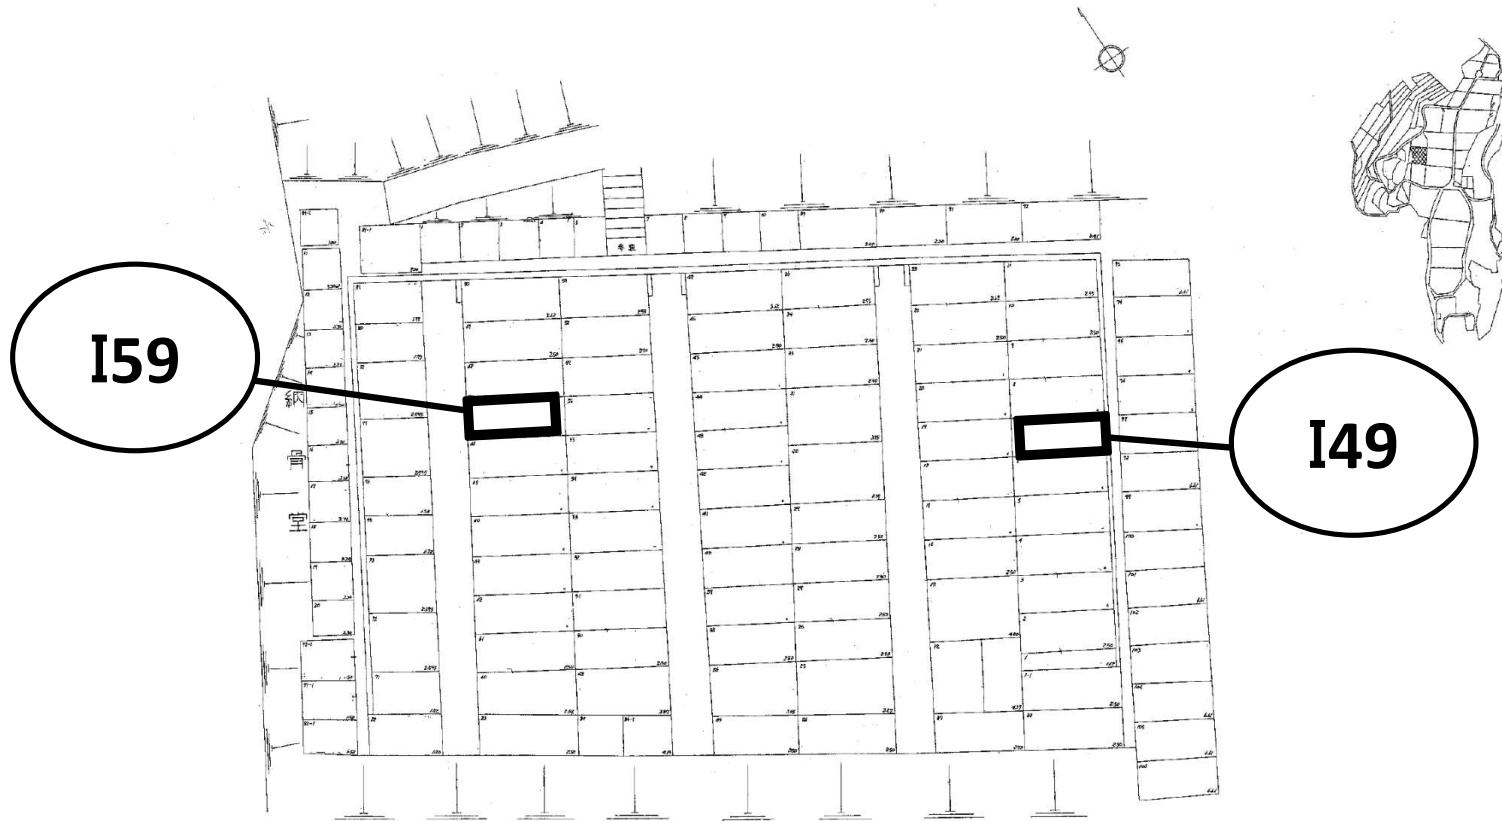

唐湊墓地一等甲七号(納骨堂)

位置图