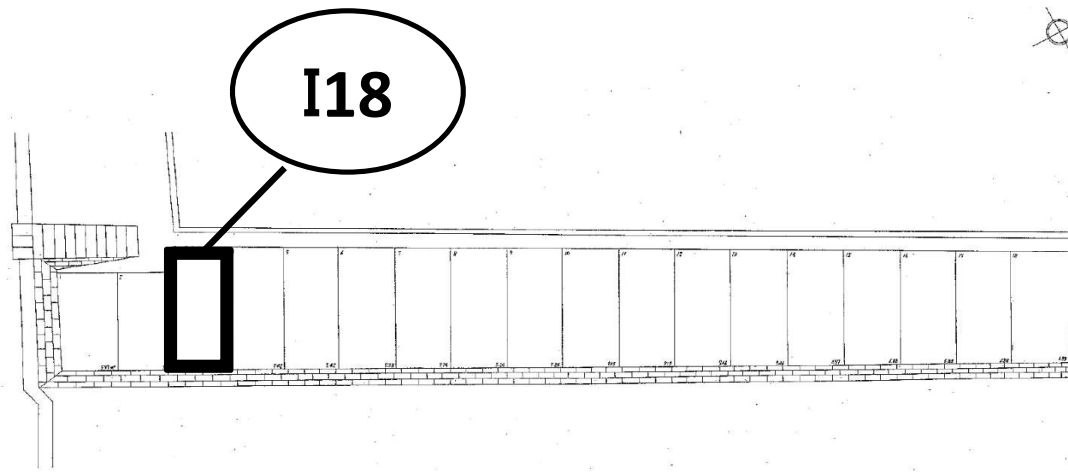

唐湊墓地一等乙一号特設

(S.43. 特設)