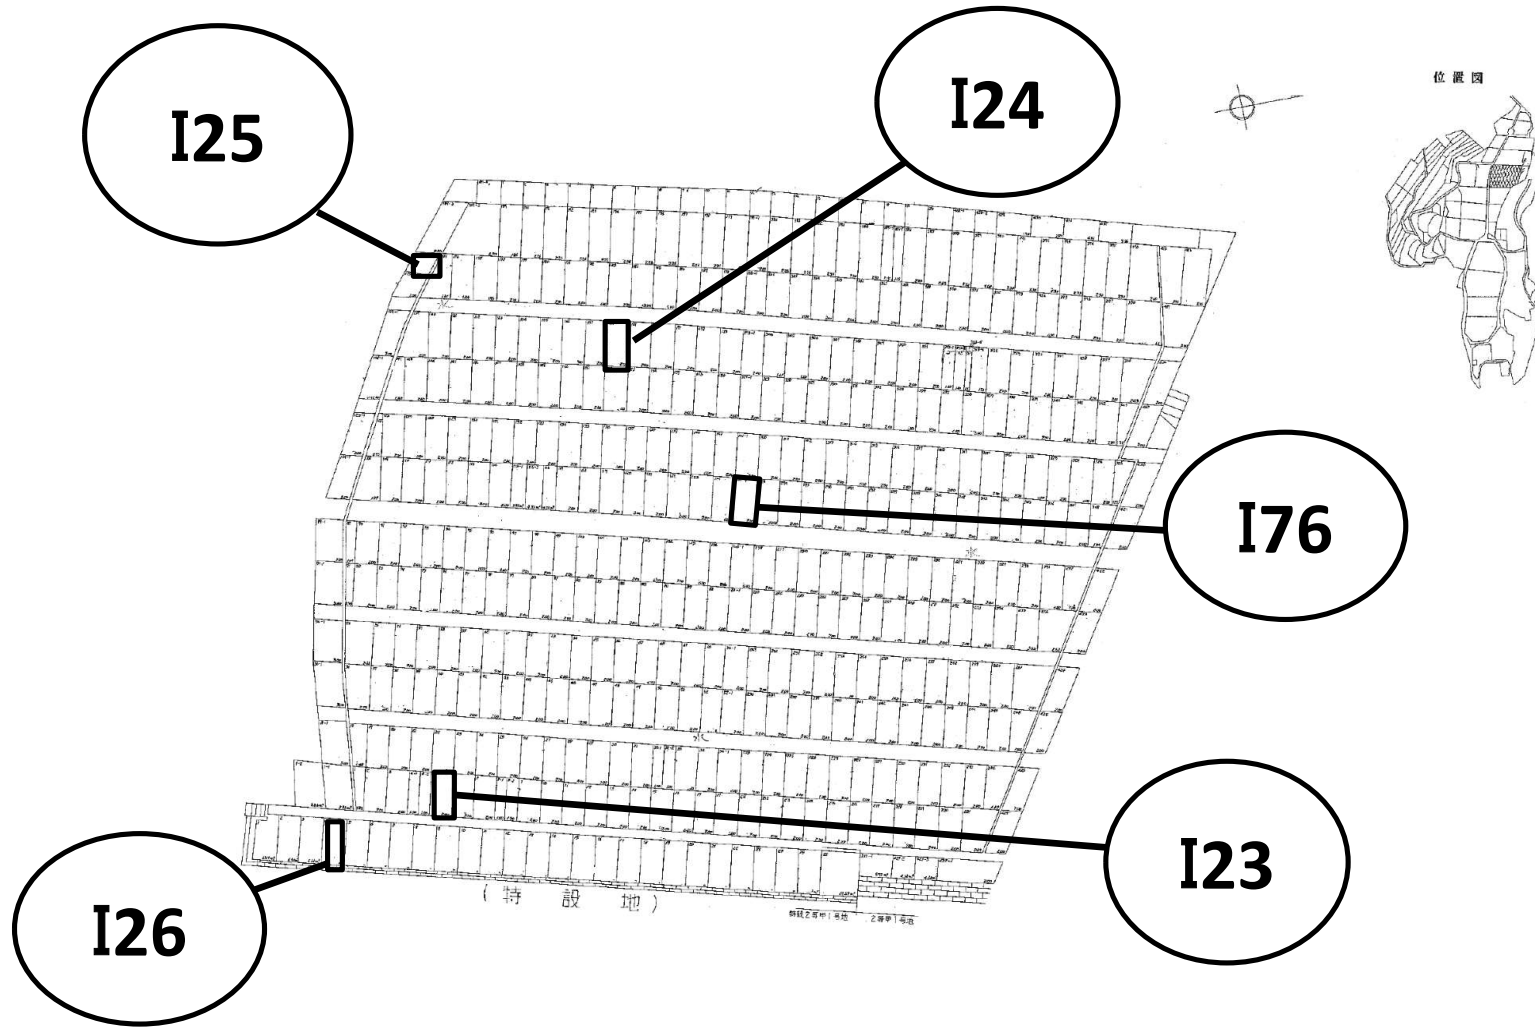

唐湊墓地二等甲一号·特設