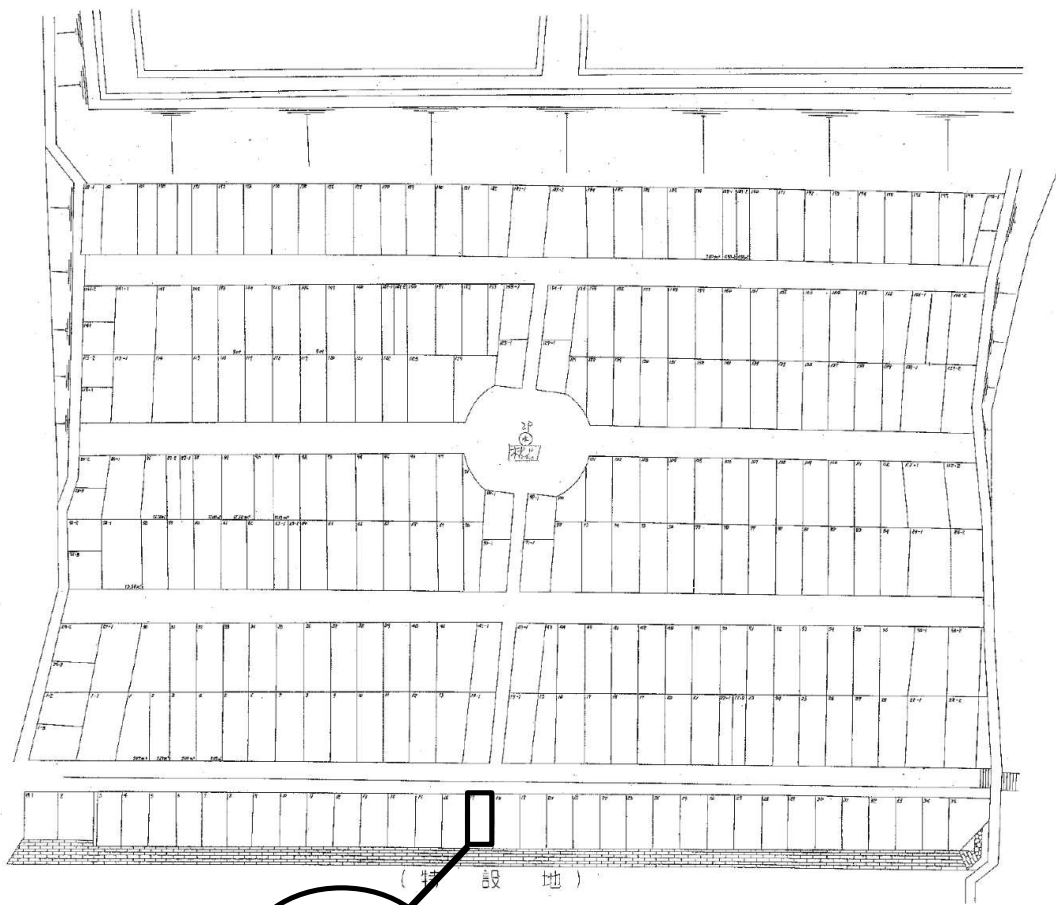

唐湊墓地特等三号

(特設地)

I4

3