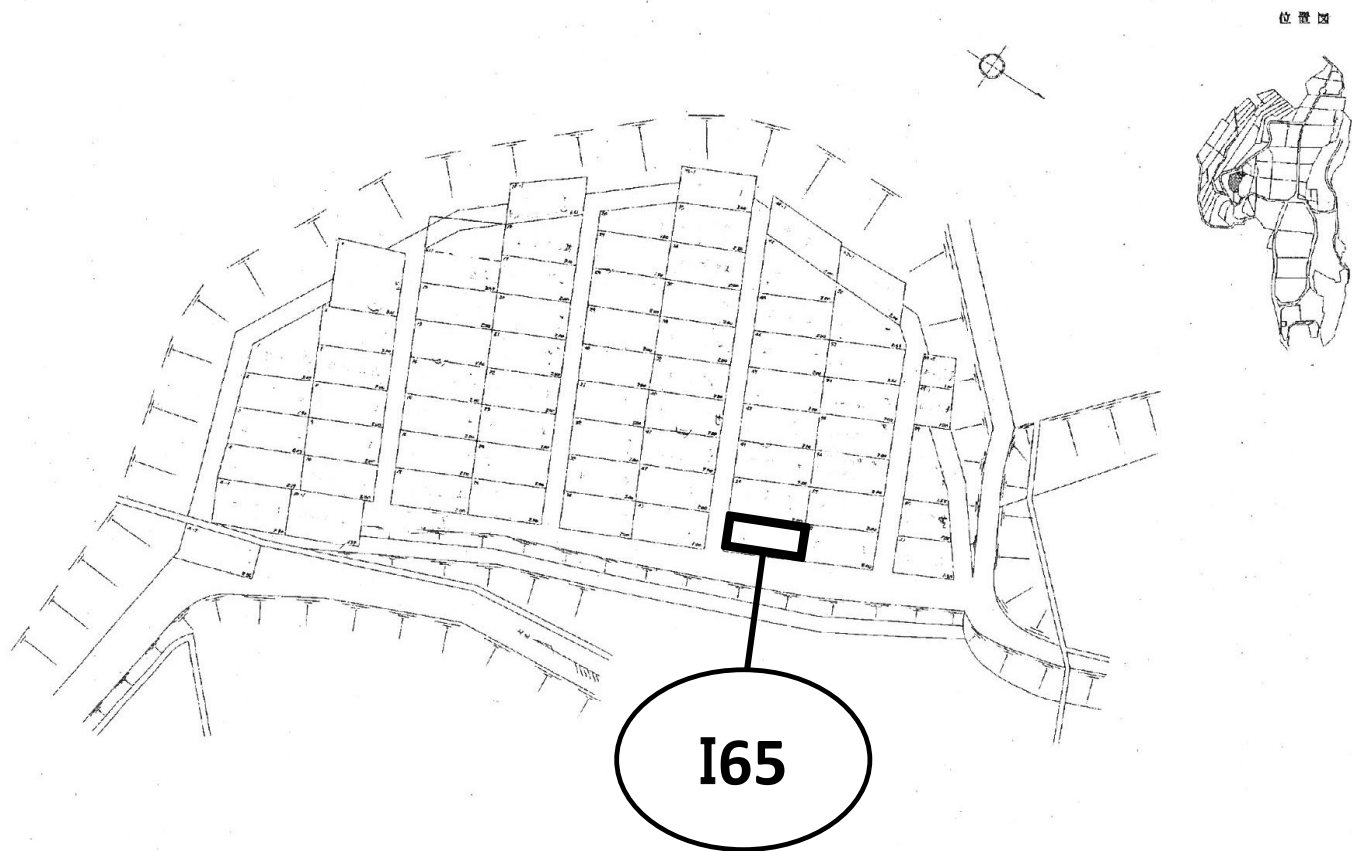

唐湊墓地一等甲十二号