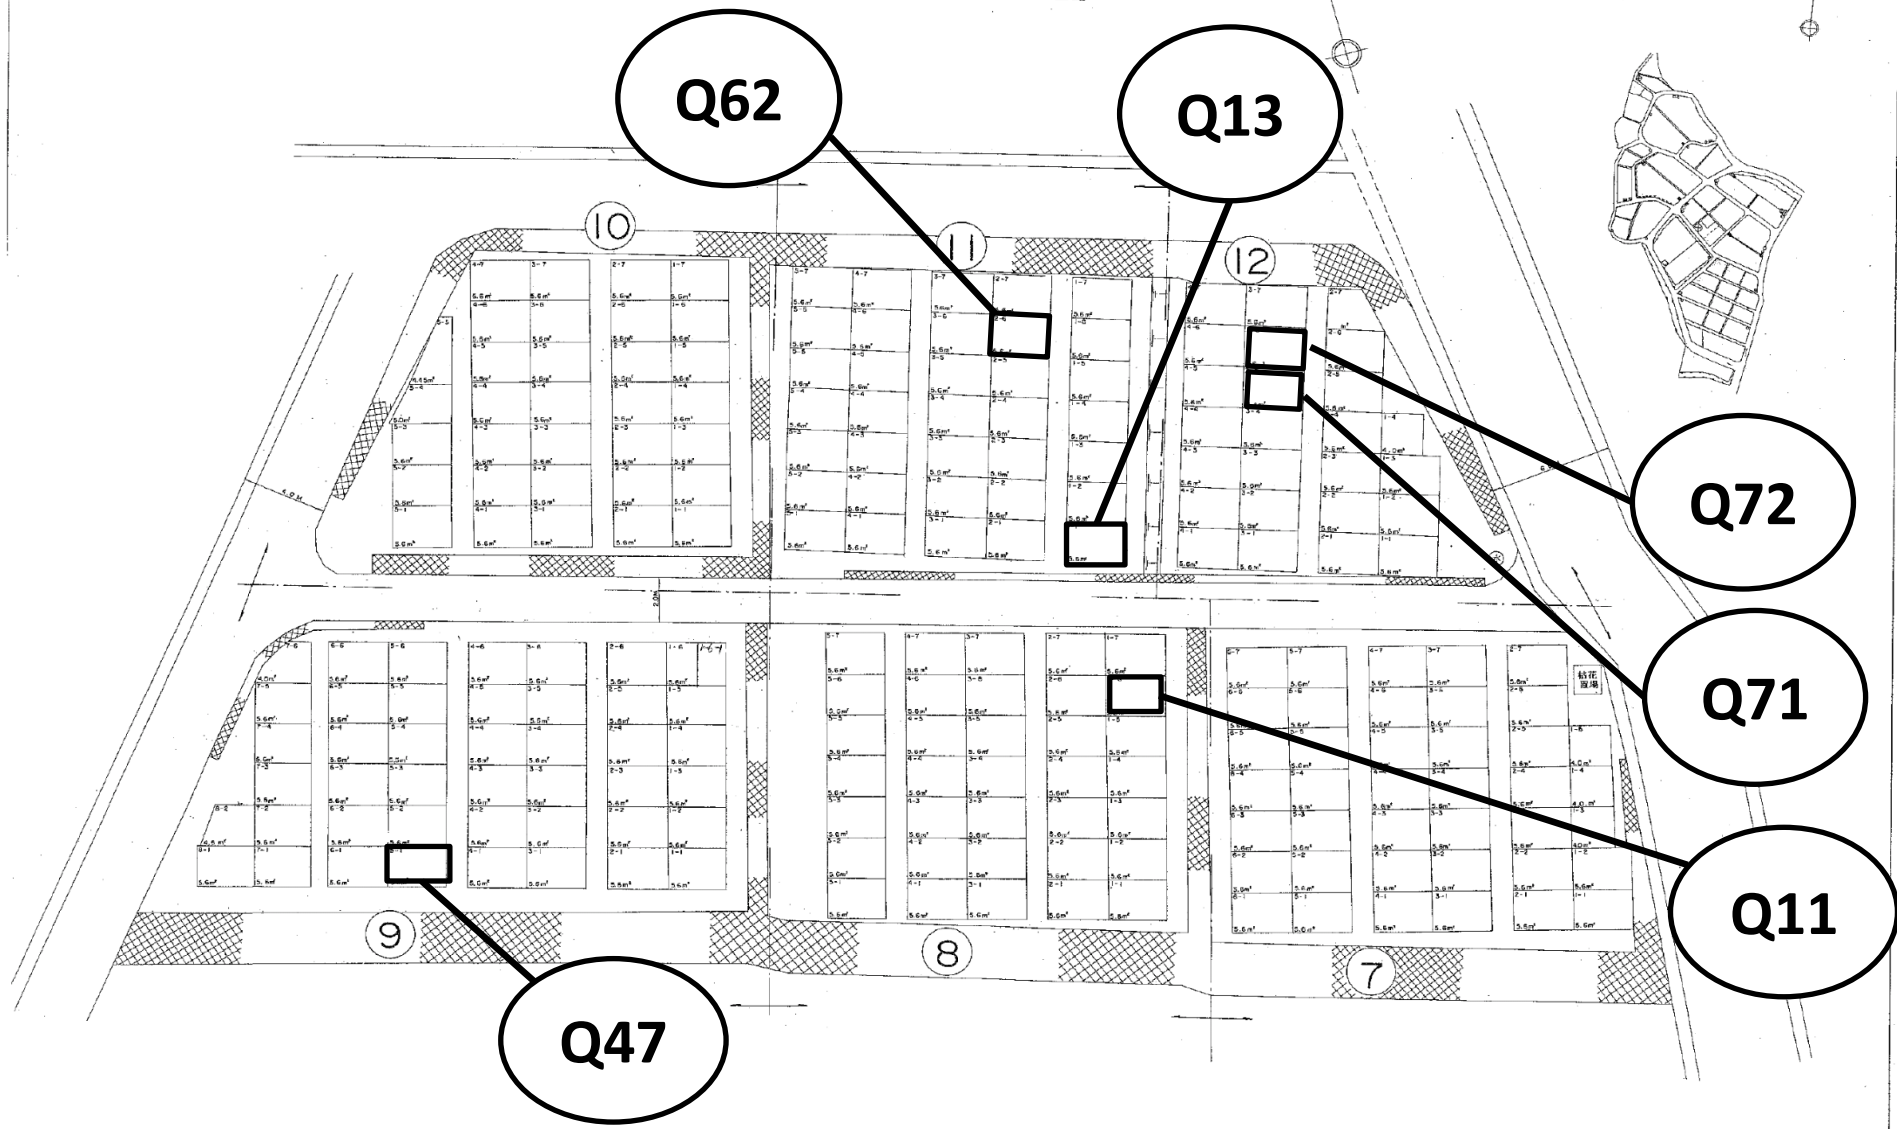

武岡墓地募集区画図面

(令和6年5月募集分)

所 在 : 武 3 丁 目 4 1 番

募集数 : 4 9 区画(一般)

1 3 区画(芝)

管理人 : 唐湊墓地管理人兼務

武岡基地 1BL ~ 6BL

位置図

武岡墓地 7 B L ~ 12 B L

位置図

武岡墓地 19 B L ~ 21 B L

位圖

武岡墓地 23 B L・森田墓地

位置図

武岡墓地 34 B L ~ 35 B L

位置図