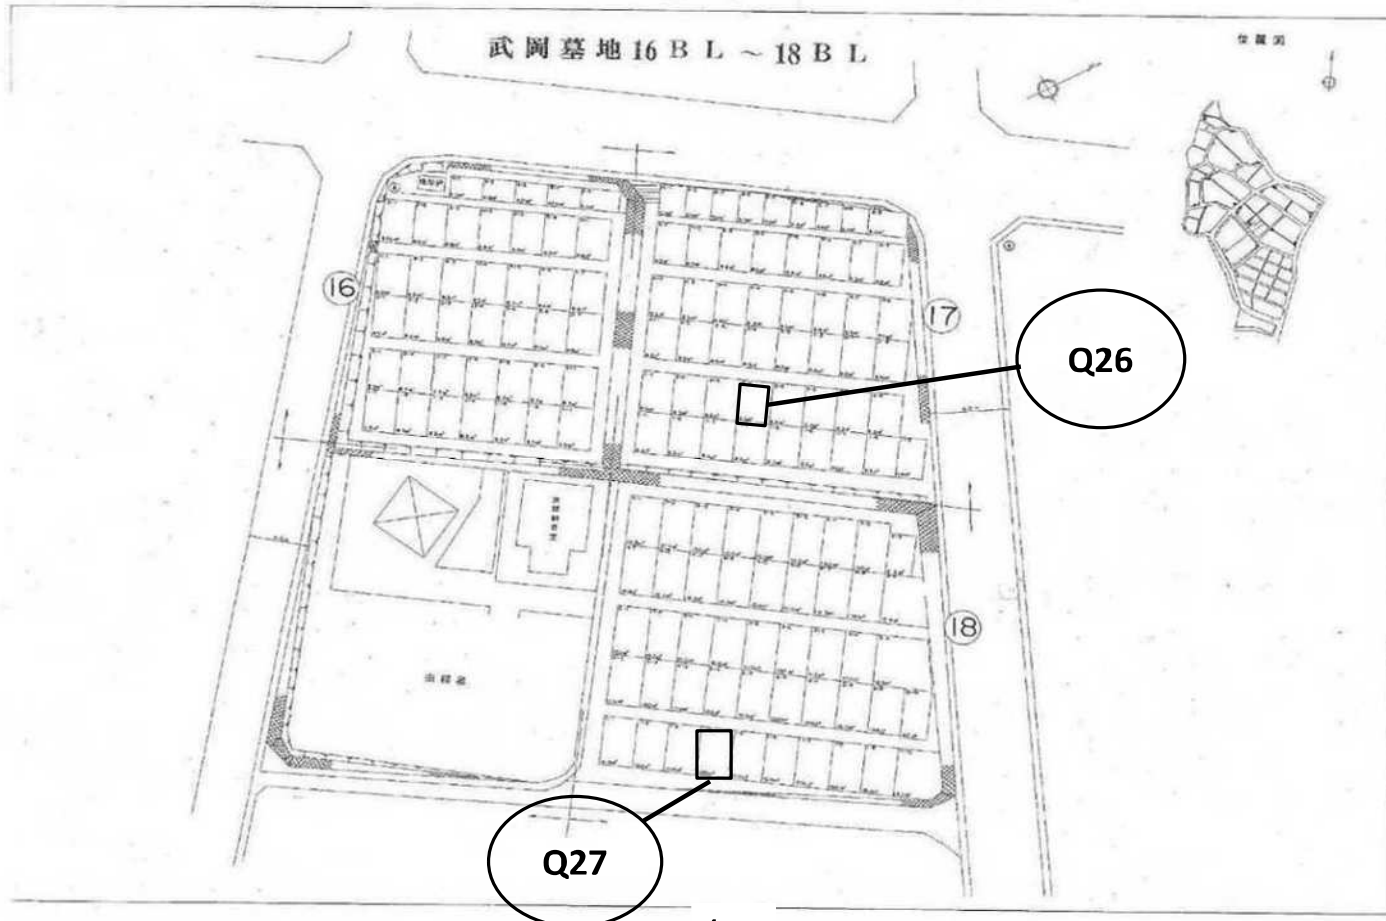

武岡墓地募集区画図面

(令和6年5月募集分)

所 在 : 武 3 丁 目 4 1 番

募集数 : 4 9 区画(一般)

1 3 区画(芝)

管理人 : 唐湊墓地管理人兼務

武岡基地 1BL ~ 6BL

位置図

武岡墓地 7 B L ~ 12 B L

位置図

武岡墓地 19 B L ~ 21 B L

位圖

武岡墓地 23 B L・森田墓地

位置図

武岡墓地 34 B L ~ 35 B L

位置図