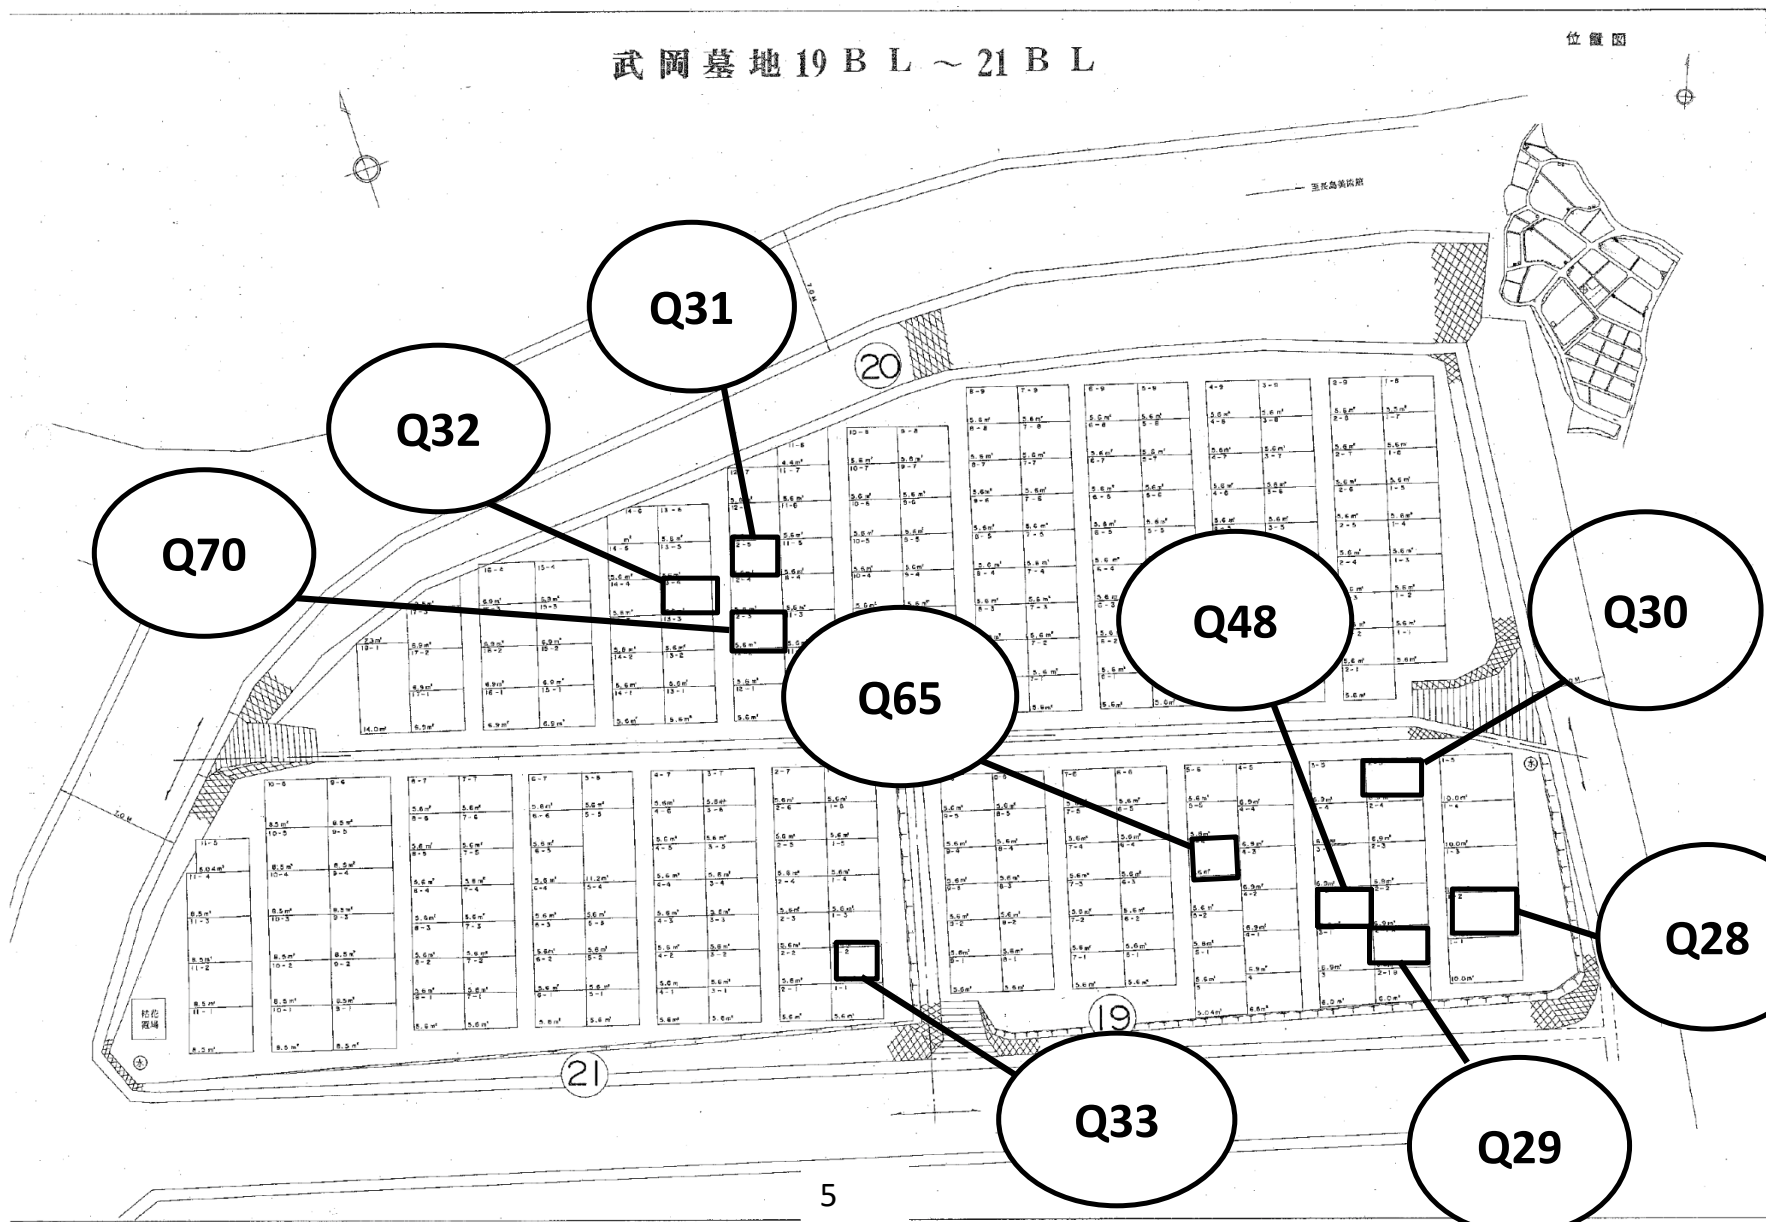

武岡墓地募集区画図面

(令和6年5月募集分)

所 在 : 武 3 丁 目 4 1 番

募集数 : 4 9 区画(一般)

1 3 区画(芝)

管理人 : 唐湊墓地管理人兼務

武岡基地 1BL ~ 6BL

位置図

武岡墓地 7 B L ~ 12 B L

位置図

武岡墓地 19 B L ~ 21 B L

位圖

武岡墓地 23 B L・森田墓地

位置図

武岡墓地 34 B L ~ 35 B L

位置図

鹿商工高寮

公園

Q73

Q46

武岡墓地芝生墓園

位置図