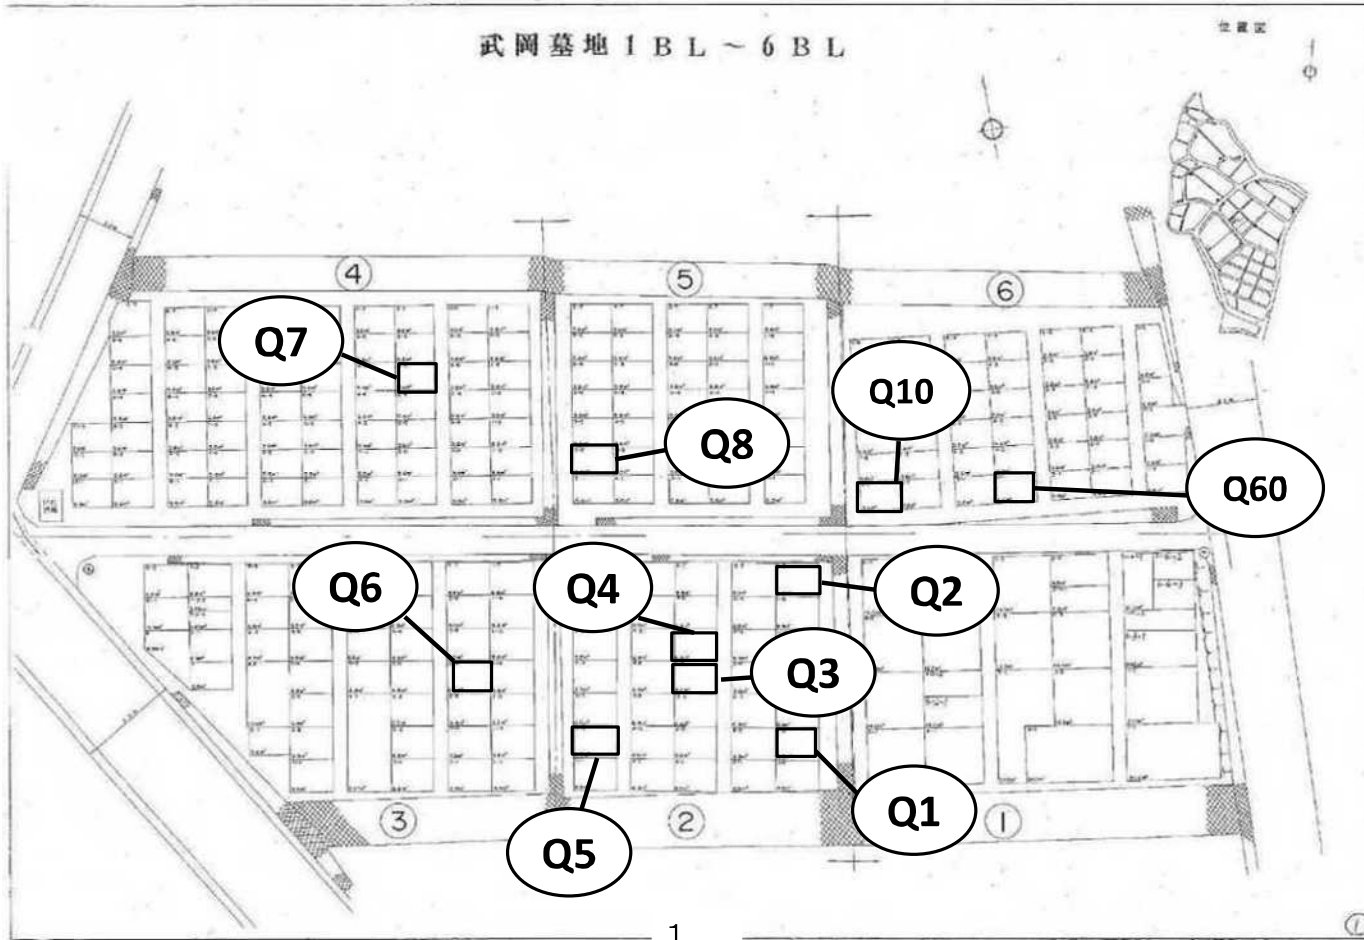

武岡墓地募集区画図面

(令和6年5月募集分)

所 在 : 武 3 丁 目 4 1 番

募集数 : 4 9 区画(一般)

1 3 区画(芝)

管理人 : 唐湊墓地管理人兼務

武岡基地 1BL ~ 6BL

位置図

武岡墓地 7 B L ~ 12 B L

位置図

武岡墓地 19 B L ~ 21 B L

位圖

武岡墓地 23 B L・森田墓地

位置図

武岡墓地 34 B L ~ 35 B L

位置図