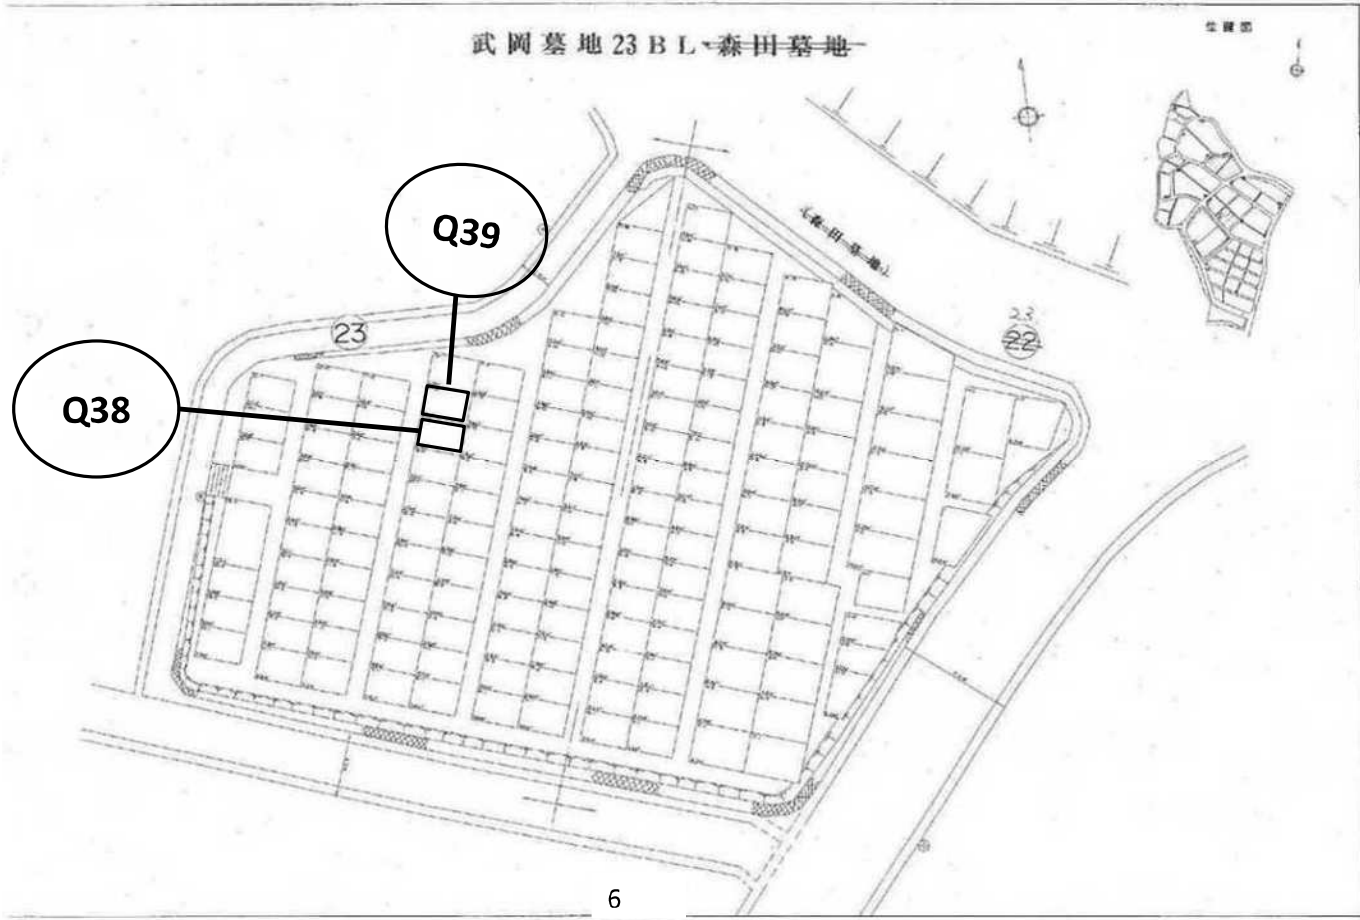

武岡墓地募集区画図面

(令和6年5月募集分)

所 在 : 武 3 丁 目 4 1 番

募集数 : 4 9 区画(一般)

1 3 区画(芝)

管理人 : 唐湊墓地管理人兼務

武岡基地 1BL ~ 6BL

位置図

武岡墓地 7 B L ~ 12 B L

位置図

武岡墓地 19 B L ~ 21 B L

位圖

武岡墓地 23 B L・森田墓地

位置図

武岡墓地 34 B L ~ 35 B L

位置図