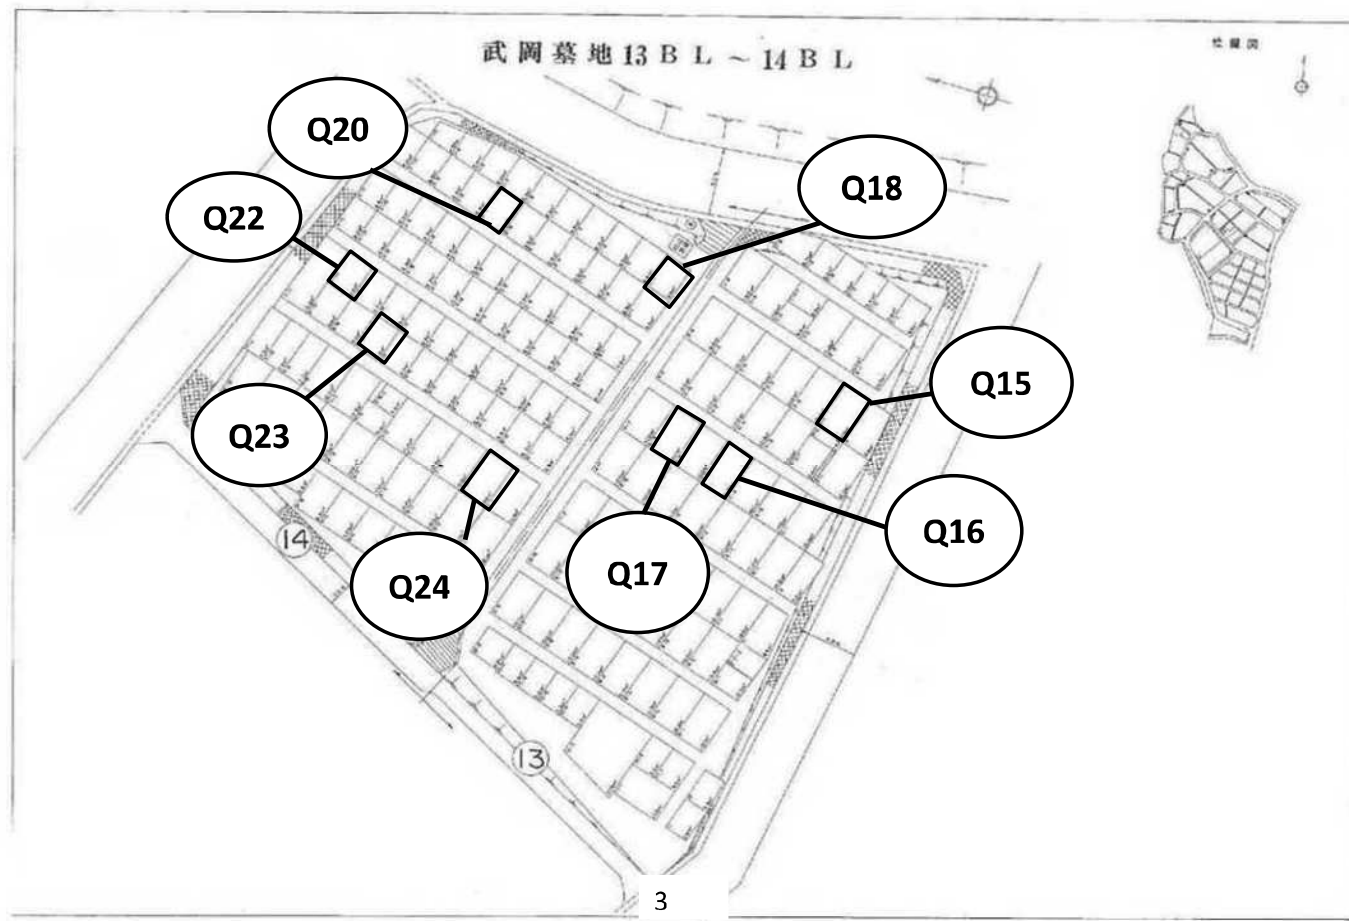

武岡墓地募集区画図面

(令和6年5月募集分)

所 在 : 武 3 丁 目 4 1 番

募集数 : 4 9 区画(一般)

1 3 区画(芝)

管理人 : 唐湊墓地管理人兼務

武岡基地 1BL ~ 6BL

位置図

武岡墓地 7 B L ~ 12 B L

位置図

武岡墓地 19 B L ~ 21 B L

位圖

武岡墓地 23 B L・森田墓地

位置図

武岡墓地 34 B L ~ 35 B L

位置図

鹿商工高寮

公園

Q73

Q46

武岡墓地芝生墓園

位置図