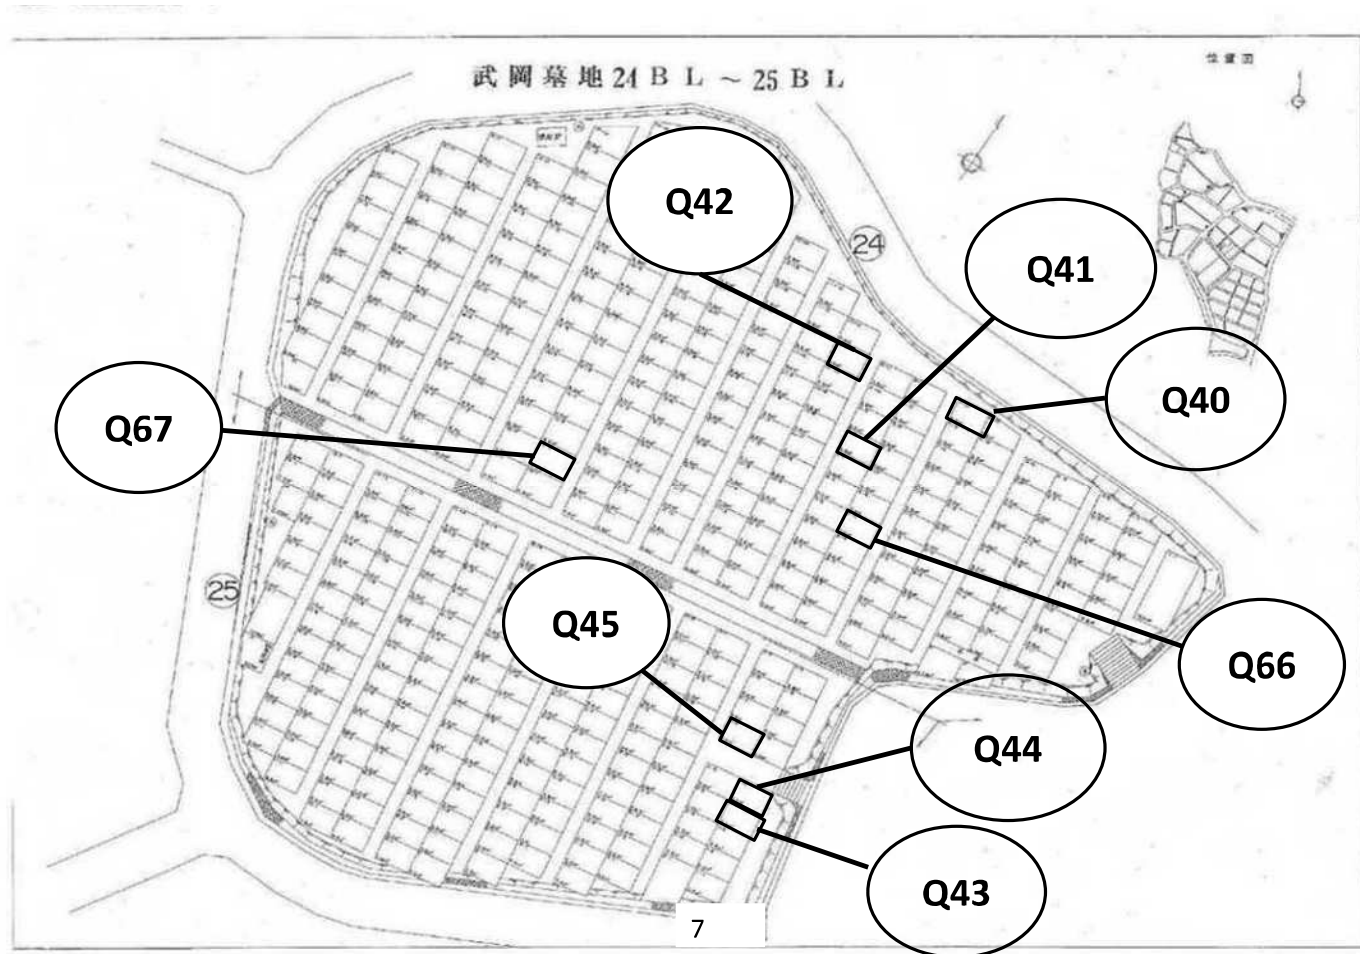

武岡墓地募集区画図面

(令和6年5月募集分)

所 在 : 武 3 丁 目 4 1 番

募集数 : 4 9 区画(一般)

1 3 区画(芝)

管理人 : 唐湊墓地管理人兼務

武岡基地 1BL ~ 6BL

位置図

武岡墓地 7 B L ~ 12 B L

位置図

武岡墓地 19 B L ~ 21 B L

位圖

武岡墓地 23 B L・森田墓地

位置図

武岡墓地 34 B L ~ 35 B L

位置図

鹿商工高寮

公園

Q73

Q46

武岡墓地芝生墓園

位置図