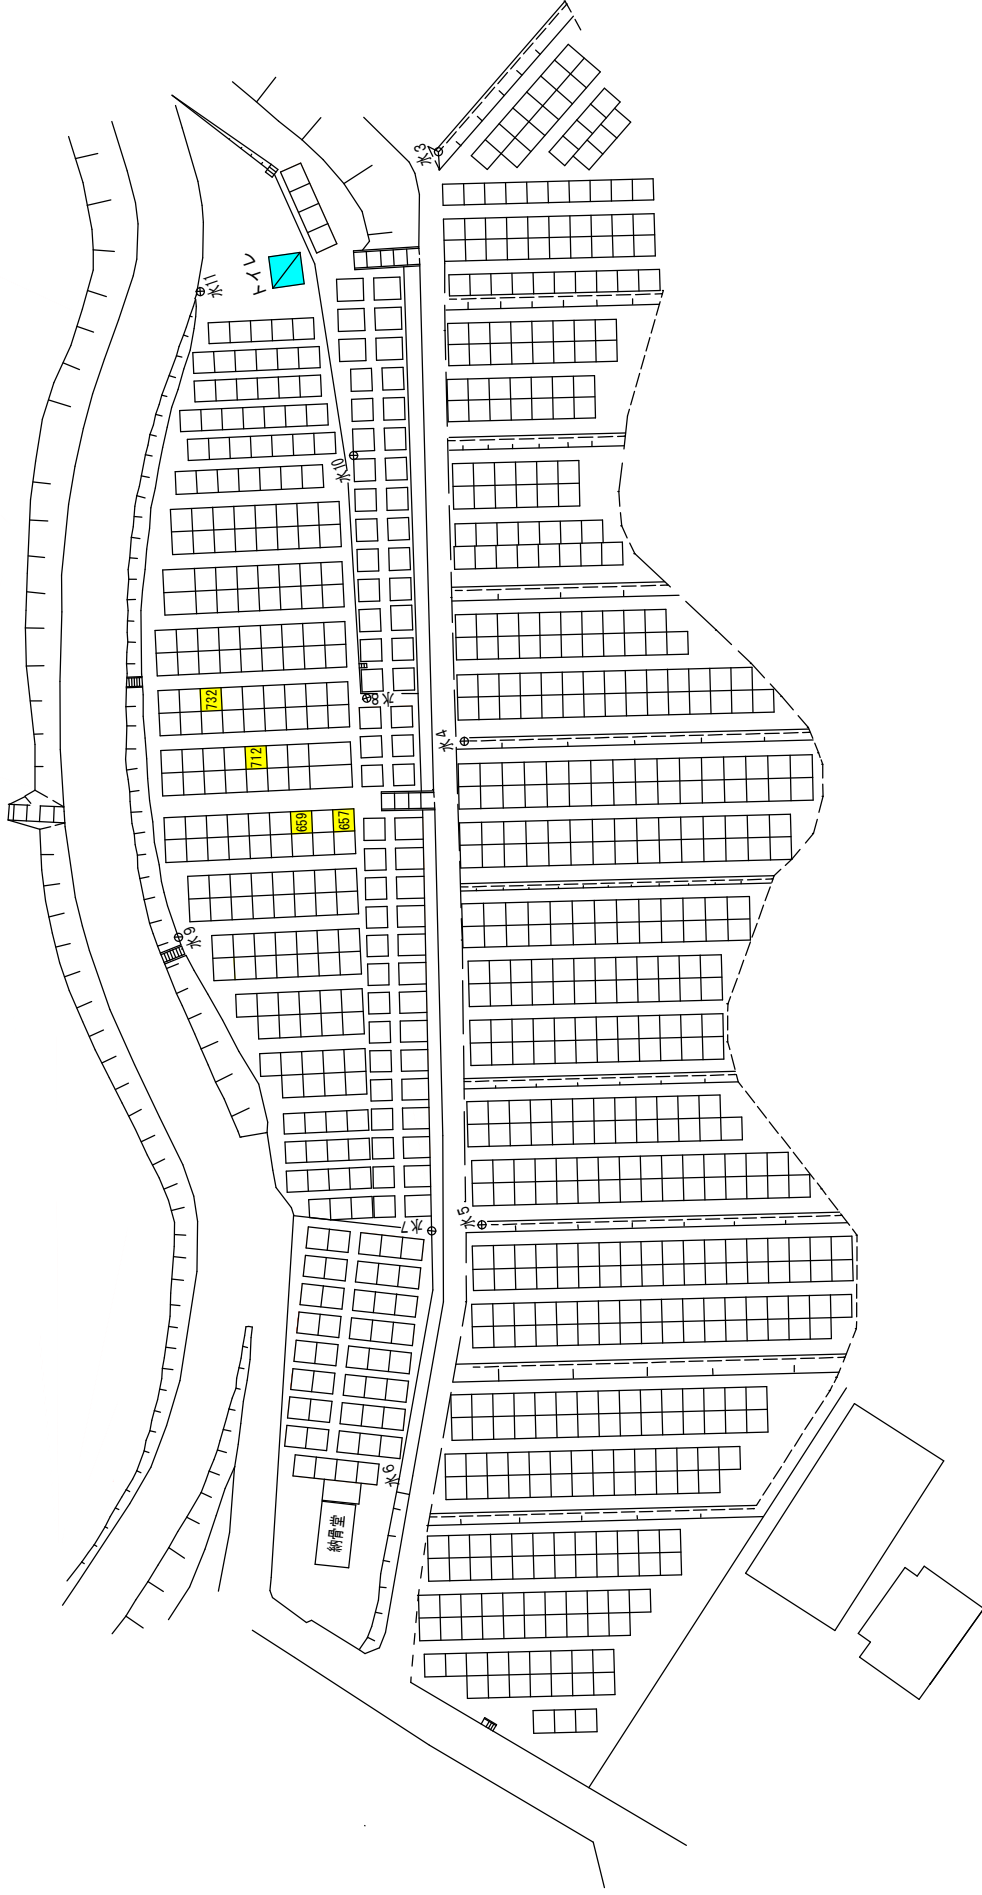

万田ヶ宇都墓地募集区画図面

(令和6年5月募集分)

所 在：上福元町6 1 7 6 番地

募集数：2 4 区画

管理人：万田ヶ宇都墓地管理人

万田ヶ宇都墓地 (その2)

万田ヶ宇都墓地 (その3)

万田ヶ宇都墓地 (その4)