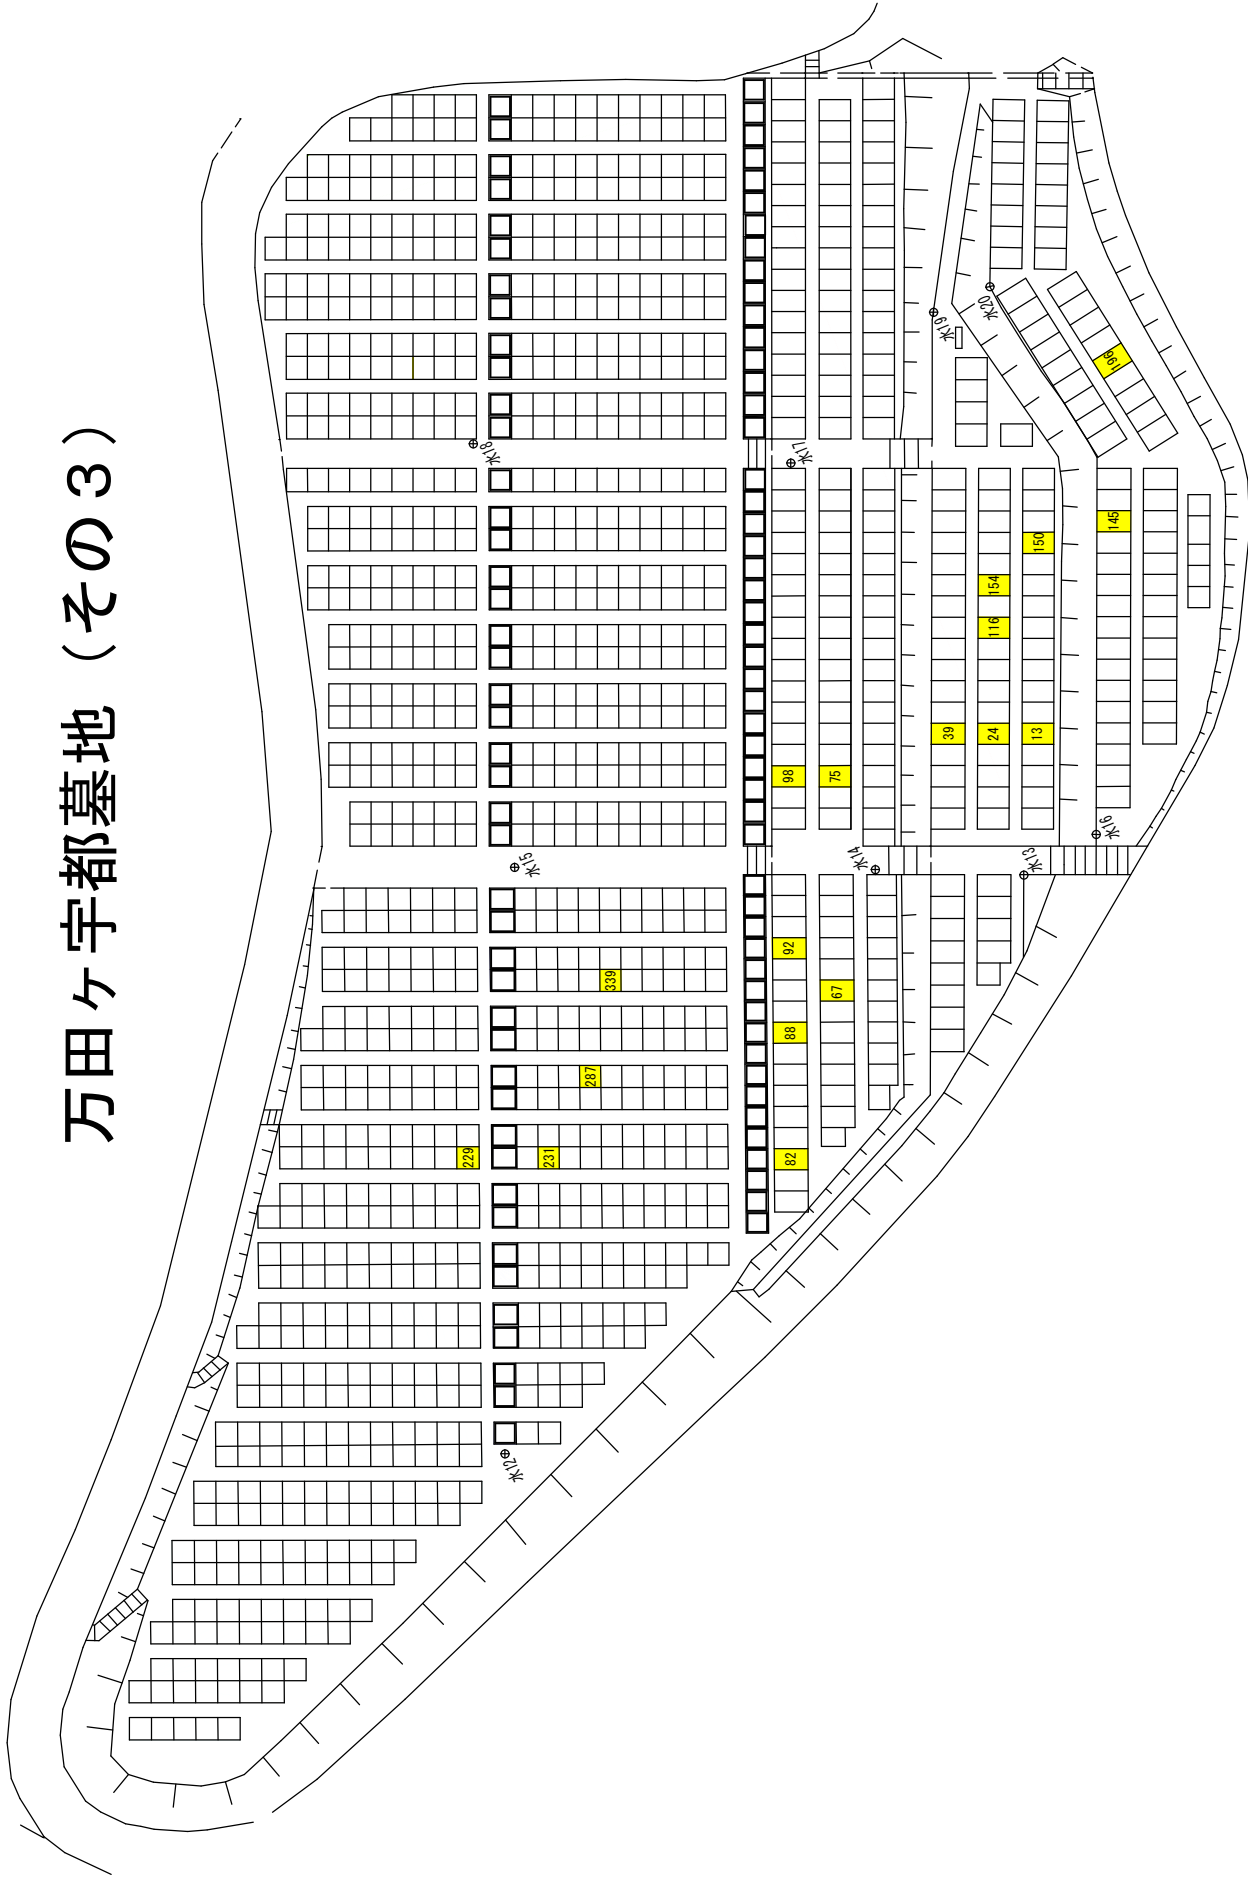

万田ヶ宇都墓地募集区画図面

(令和6年5月募集分)

所 在：上福元町6 1 7 6 番地

募集数：2 4 区画

管理人：万田ヶ宇都墓地管理人

万田ヶ宇都墓地 (その2)

万田ヶ宇都墓地 (その3)

万田ヶ宇都墓地 (その4)