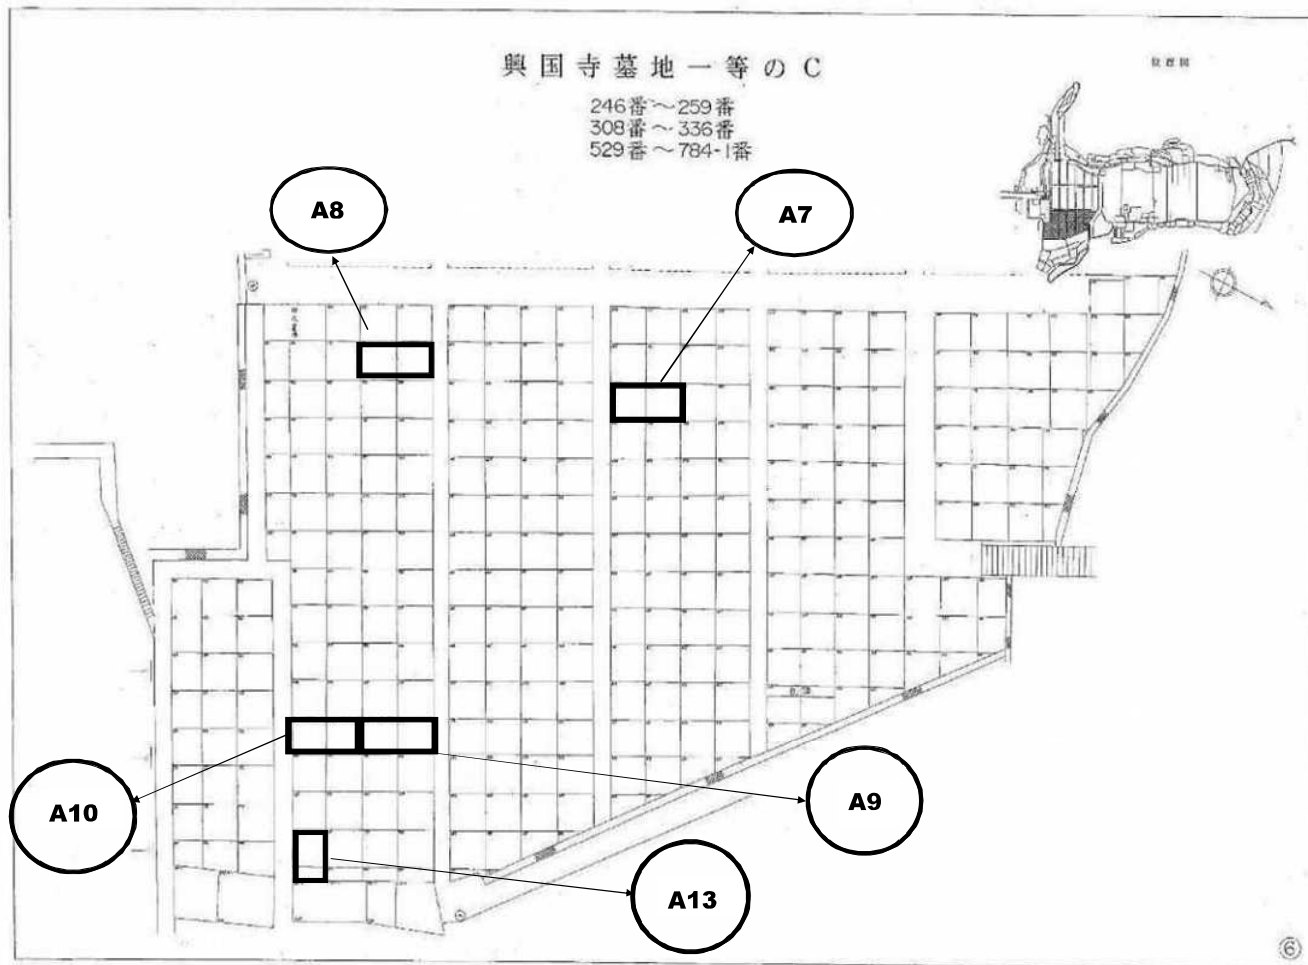

# 興国寺墓地募集区画図面

(令和6年5月募集分)

所 在：冷水町4番

募集数：13区画

管理人：坂元墓地管理人兼務

興国寺墓地一 等 一 号

位置图