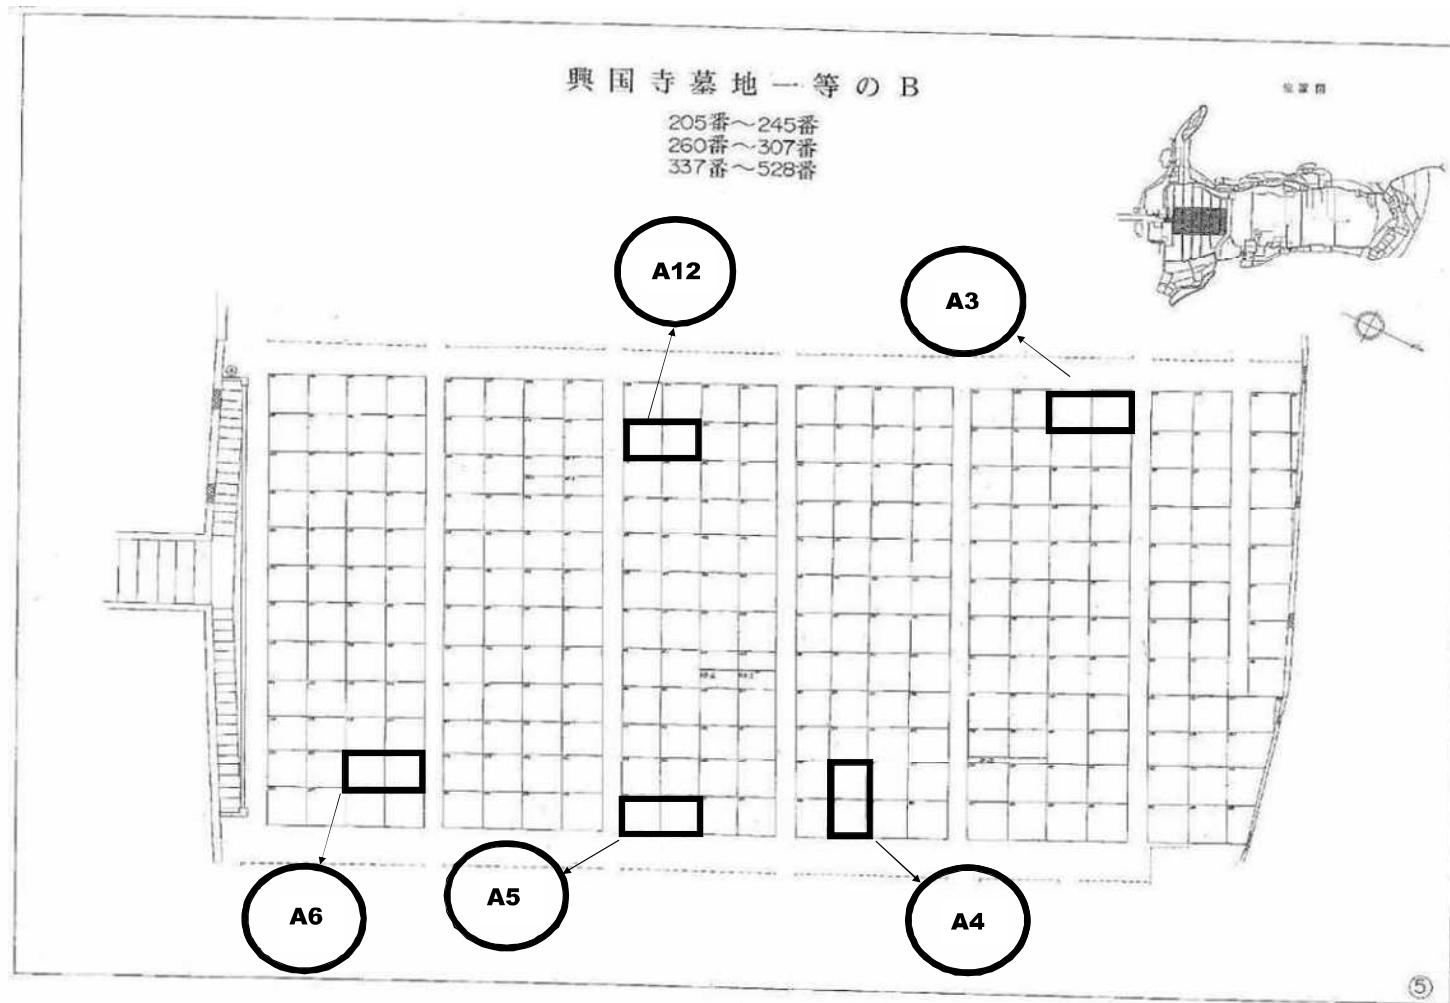

# 興国寺墓地募集区画図面

(令和6年5月募集分)

所 在：冷水町4番

募集数：13区画

管理人：坂元墓地管理人兼務

興国寺墓地一 等 一 号

位置图