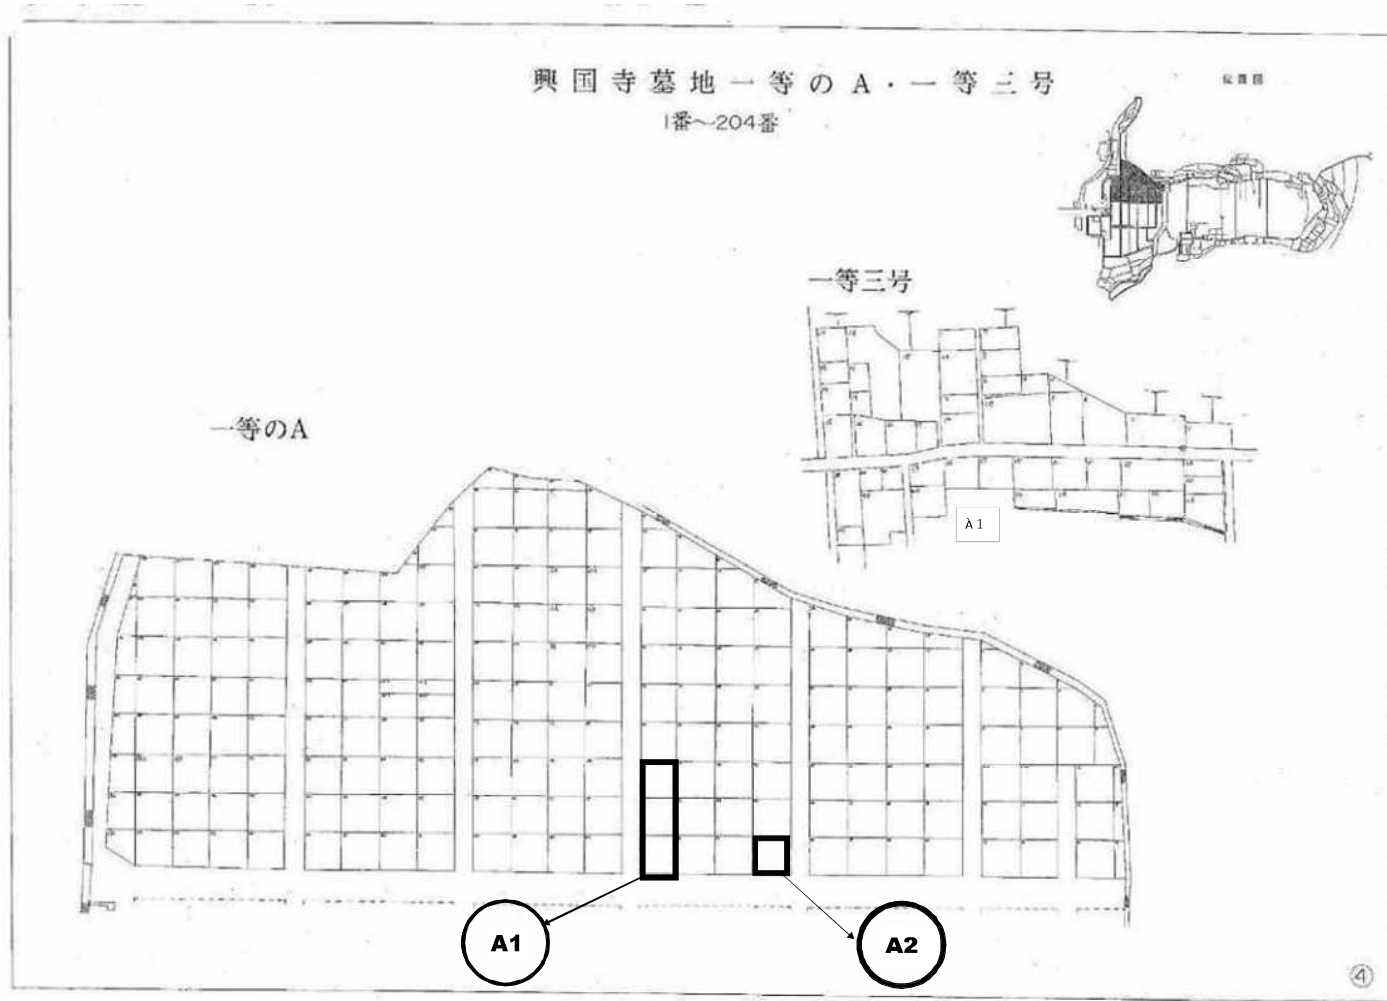

# 興国寺墓地募集区画図面

(令和6年5月募集分)

所 在：冷水町4番

募集数：13区画

管理人：坂元墓地管理人兼務

興国寺墓地一 等 一 号

位置图