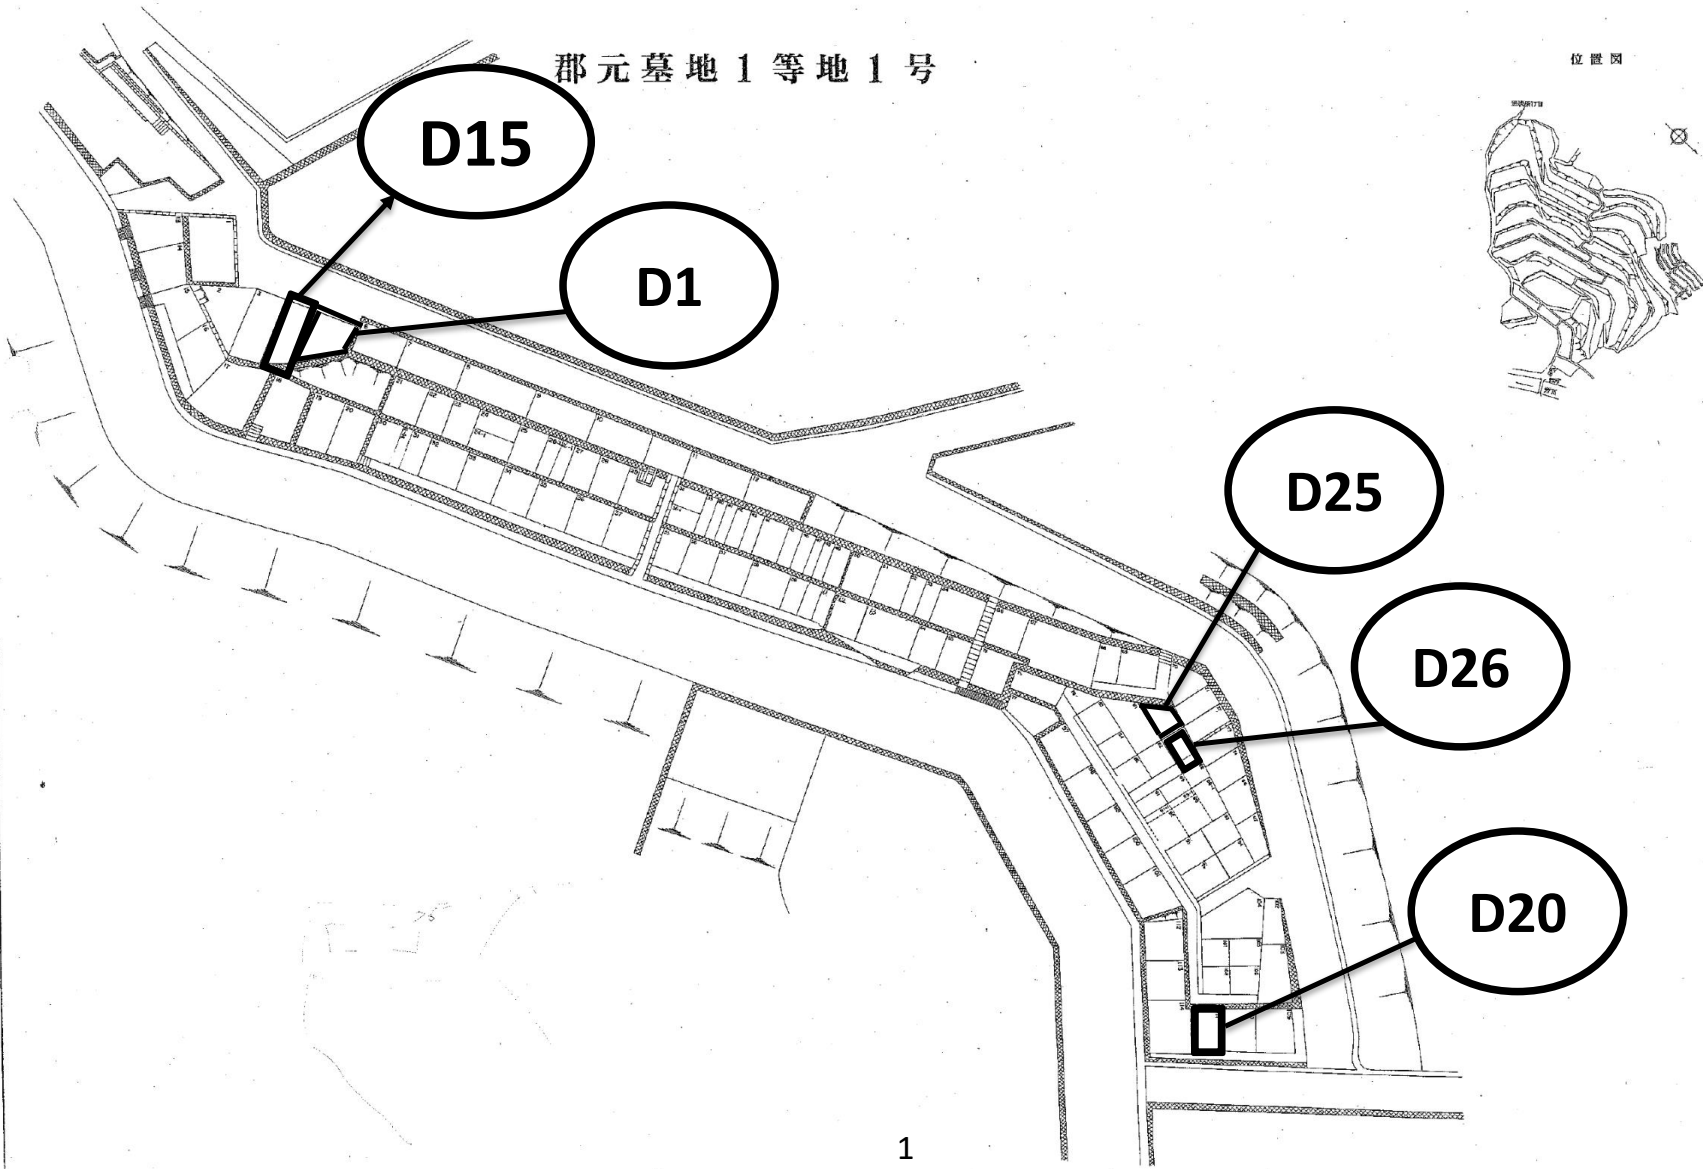

郡元墓地募集区画図面

(令和6年5月募集分)

所 在：郡元町9番

募集数：23区画

管理人：郡元墓地管理人

郡元墓地

郡元墓地平面圖

郡元墓地 1等地 1号

位置図

郡元墓地 1等地 2号

位置图

D3

D2

郡元墓地 1 等地 3 号 (1 ~ 161 の 1)

位置図

郡元墓地 1等地 3号 (162 ~ 353)

位置図

郡元墓地 1等地 4号

位置図

郡元墓地 3等地 7号

位置図

D24

郡元墓地 3等地 11号

D18

郡元墓地 4等地 2号

位置図

D13