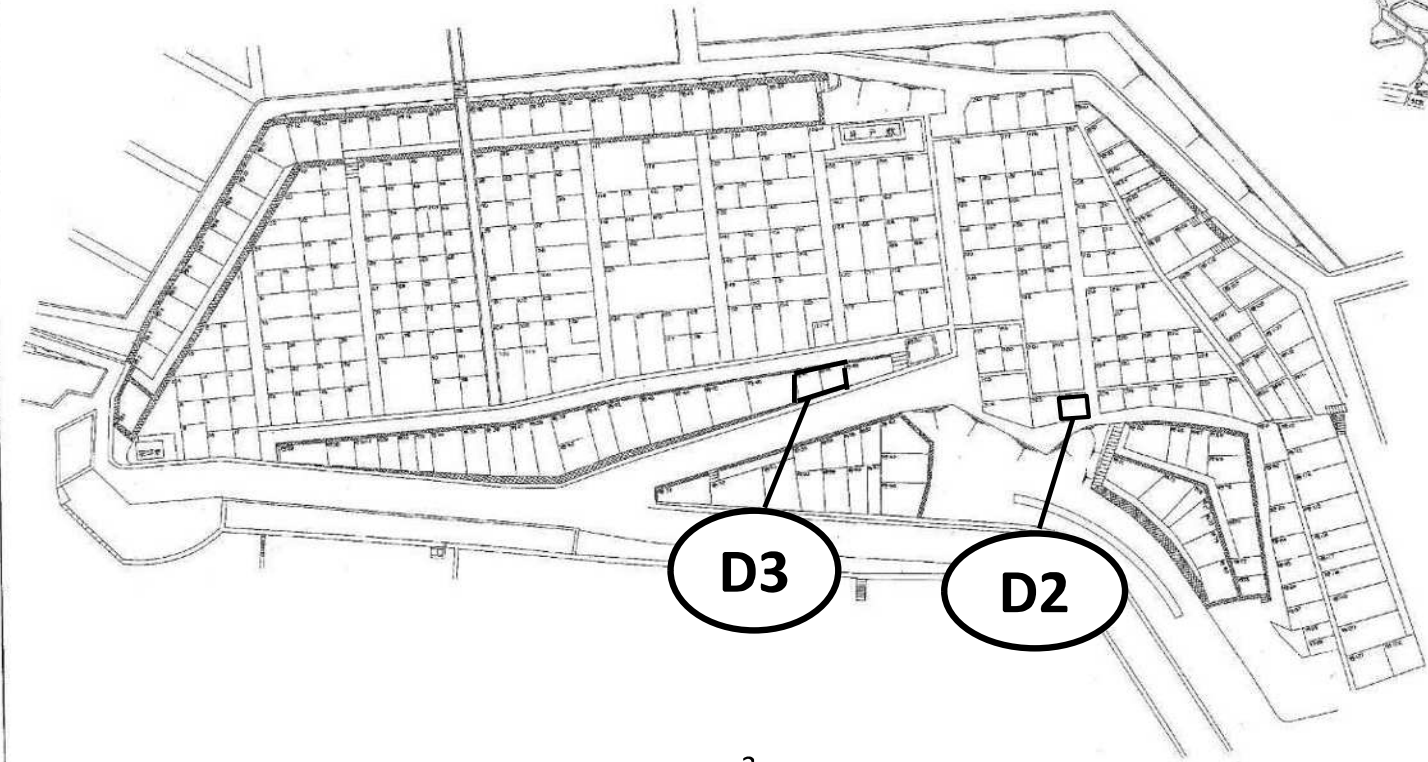

郡元墓地募集区画図面

(令和6年5月募集分)

所 在：郡元町9番

募集数：23区画

管理人：郡元墓地管理人

郡元墓地

郡元墓地平面圖

郡元墓地 1等地 1号

位置図

郡元墓地 1等地 2号

位置图

D3

D2

郡元墓地 1 等地 3 号 (1 ~ 161 の 1)

位置図

郡元墓地 1等地 3号 (162 ~ 353)

位置図

郡元墓地 1等地 4号

位置図

郡元墓地 3等地 7号

位置図

D24

郡元墓地 3等地 11号

D18

郡元墓地 4等地 2号

位置図

D13