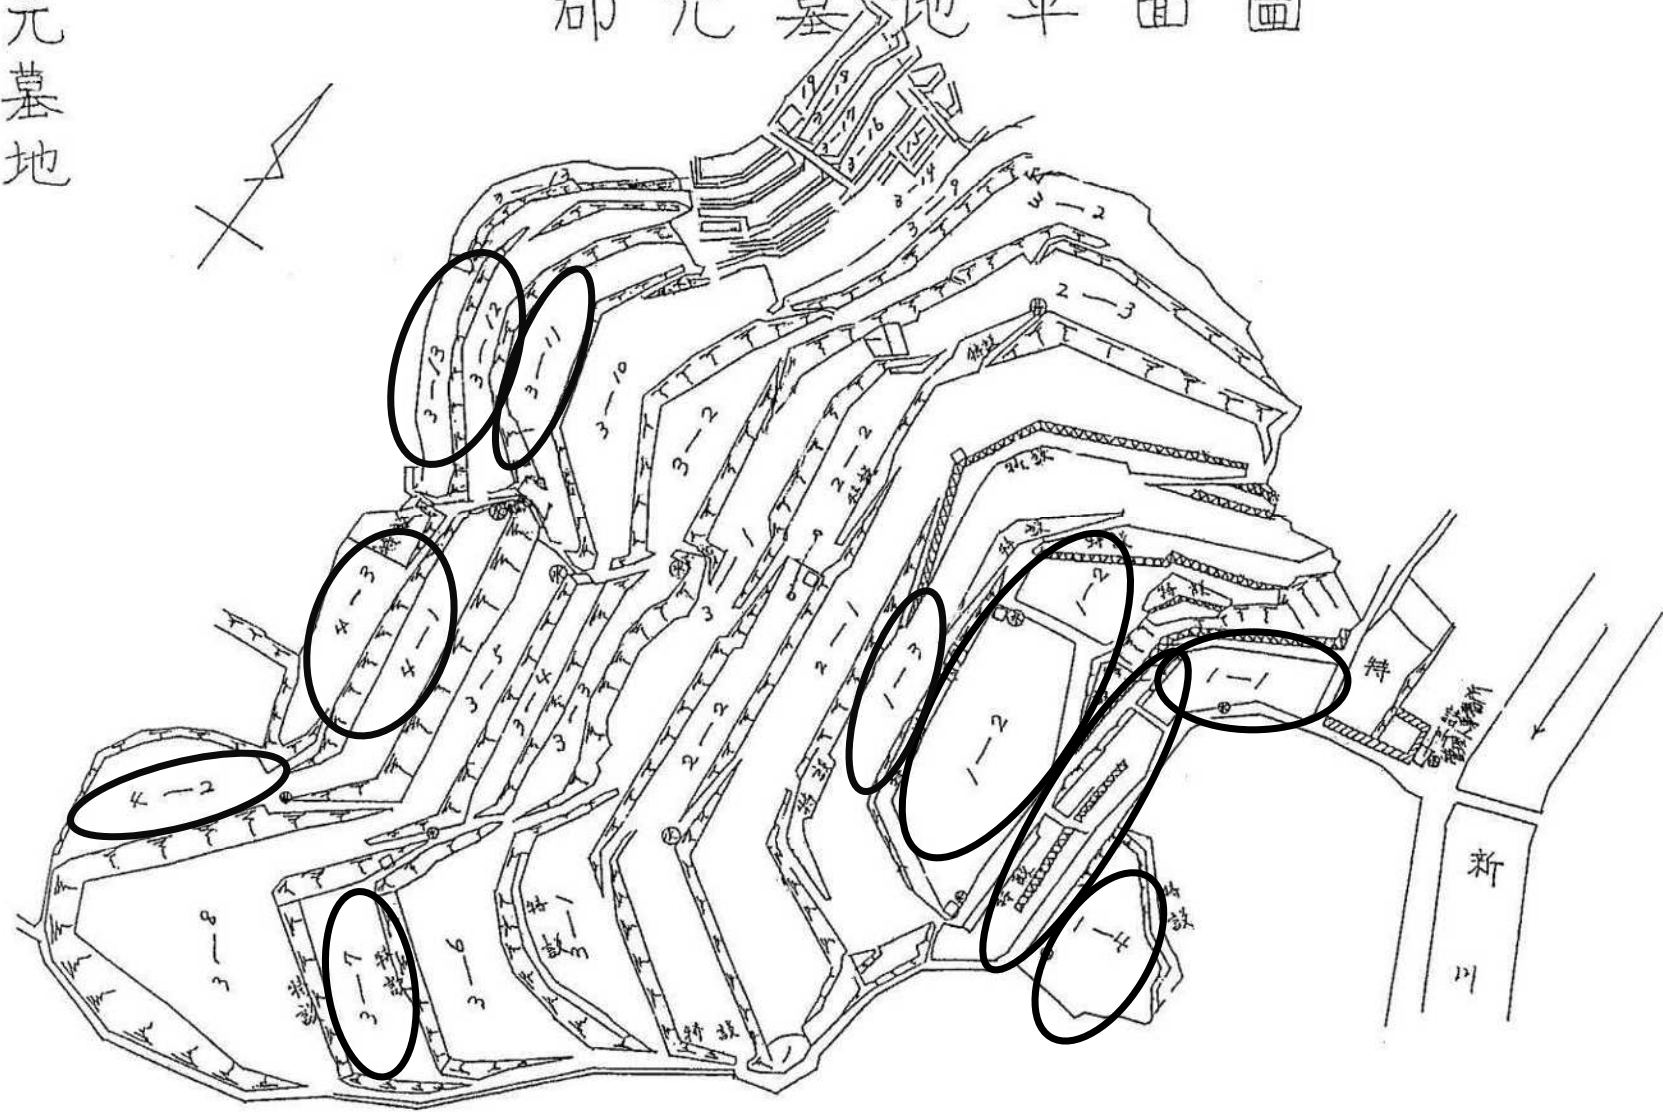

郡元墓地募集区画図面

(令和6年5月募集分)

所 在：郡元町9番

募集数：23区画

管理人：郡元墓地管理人

郡元墓地

郡元墓地平面圖

郡元墓地 1等地 1号

位置図

郡元墓地 1等地 2号

位置图

D3

D2

郡元墓地 1 等地 3 号 (1 ~ 161 の 1)

位置図

郡元墓地 1等地 3号 (162 ~ 353)

位置図

郡元墓地 1等地 4号

位置図

郡元墓地 3等地 7号

位置図

D24

郡元墓地 3等地 11号

D18

郡元墓地 4等地 2号

位置図

D13