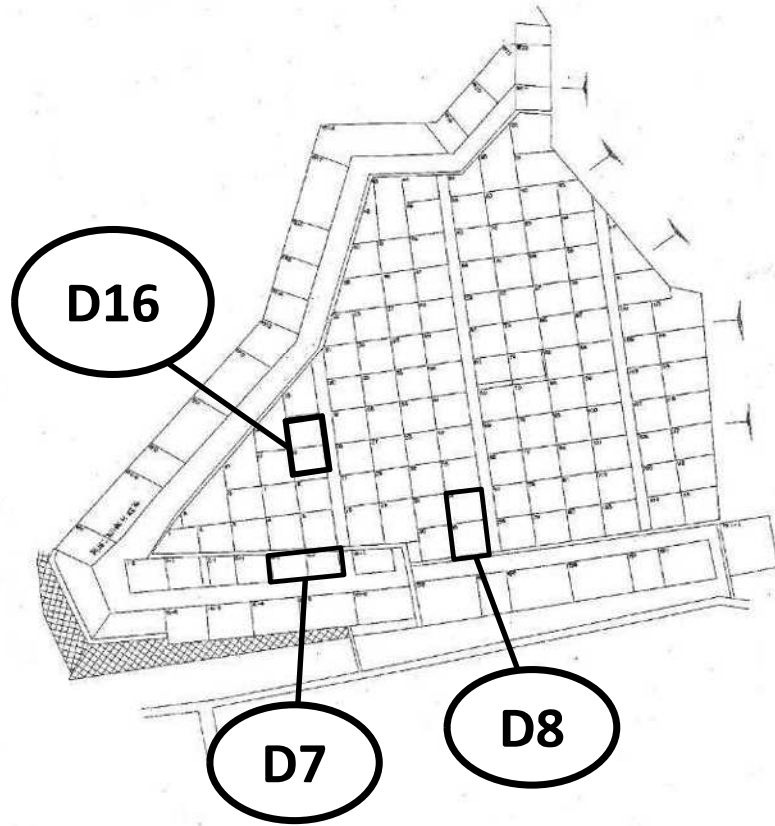

郡元墓地募集区画図面

(令和6年5月募集分)

所 在：郡元町9番

募集数：23区画

管理人：郡元墓地管理人

郡元墓地

郡元墓地平面圖

郡元墓地 1等地 1号

位置図

郡元墓地 1等地 2号

位置图

D3

D2

郡元墓地 1 等地 3 号 (1 ~ 161 の 1)

位置図

郡元墓地 1等地 3号 (162 ~ 353)

位置図

郡元墓地 1等地 4号

位置図

郡元墓地 3等地 7号

位置図

D24

郡元墓地 3等地 11号

D18

郡元墓地 4等地 2号

位置図

D13