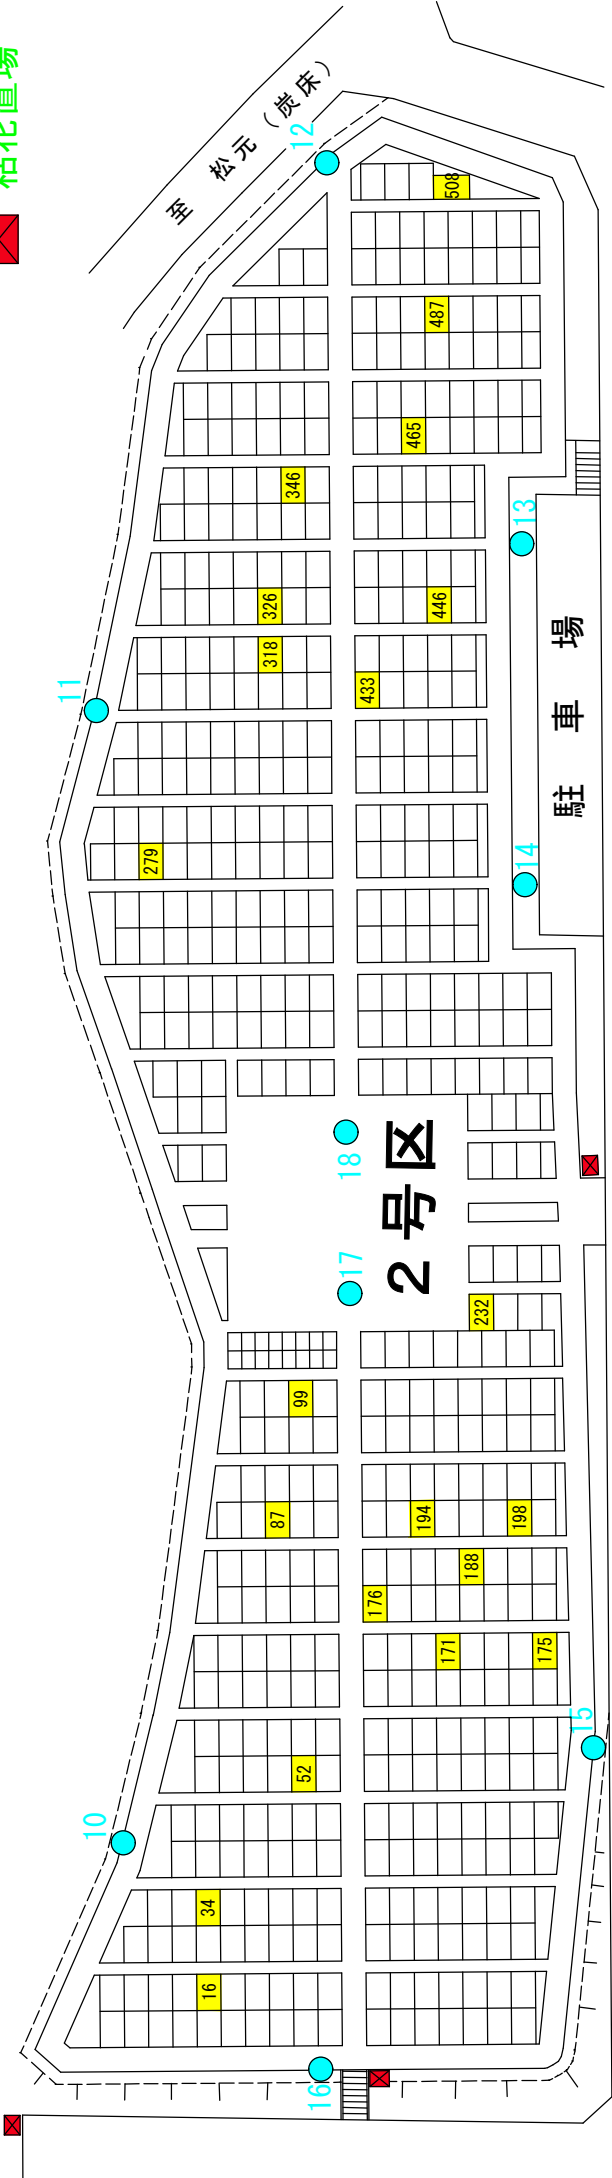

# 星ヶ峯墓園募集区画図面

(令和6年5月募集分)

所 在：五ヶ別府町1789番地2

募集数：154区画

管理人：星ヶ峯墓園管理人

# 星ヶ峯墓園 1号区

- 水道栓
- 枯花置場

# 星々峯墓園 2号区

- 水道栓
- 枯花置場

# 星々峯墓園 5号区