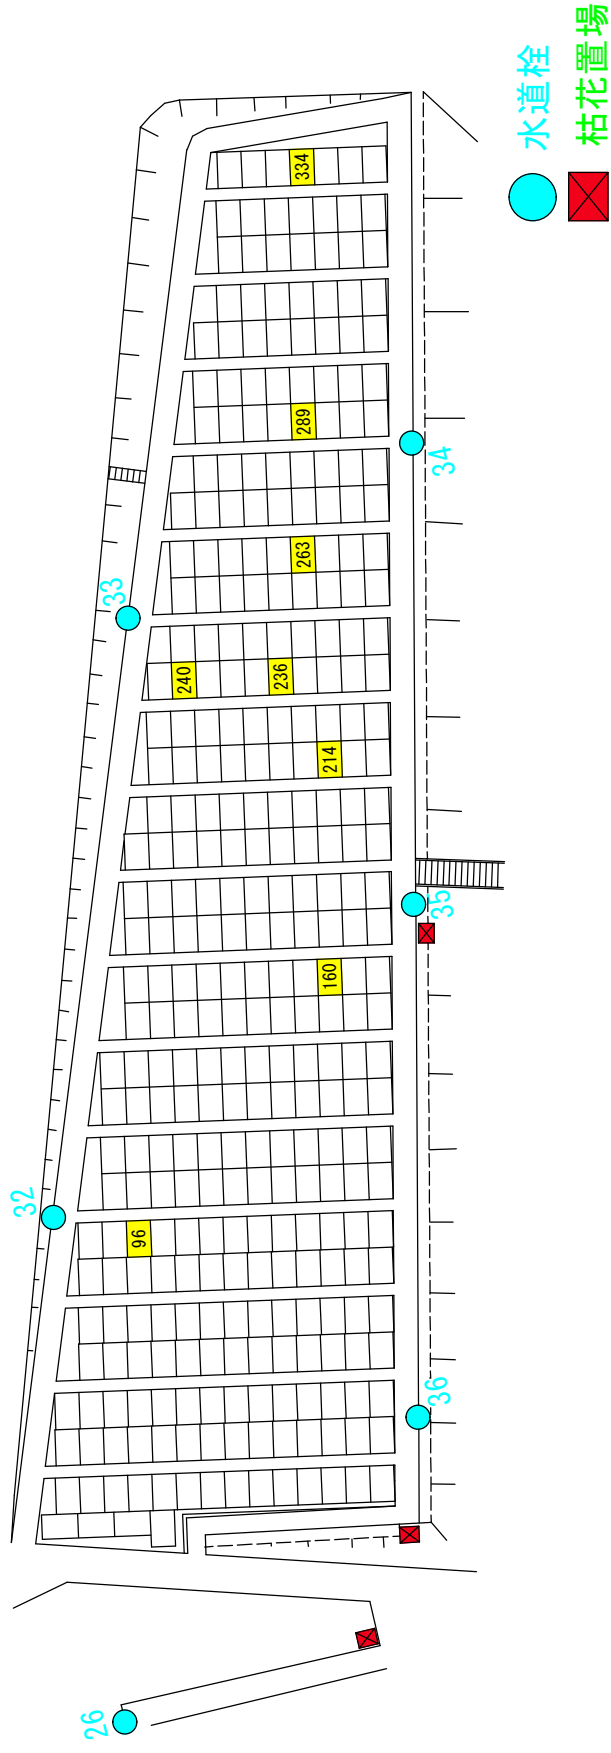

# 星ヶ峯墓園募集区画図面

(令和6年5月募集分)

所 在：五ヶ別府町1789番地2

募集数：154区画

管理人：星ヶ峯墓園管理人

# 星々峯墓園 2号区

- 水道栓
- 枯花置場

# 星々峯墓園 4号区

- 水道栓 (Water Tap)
- 枯花置場 (Flower Placement Area)

# 星々峯墓園 5号区