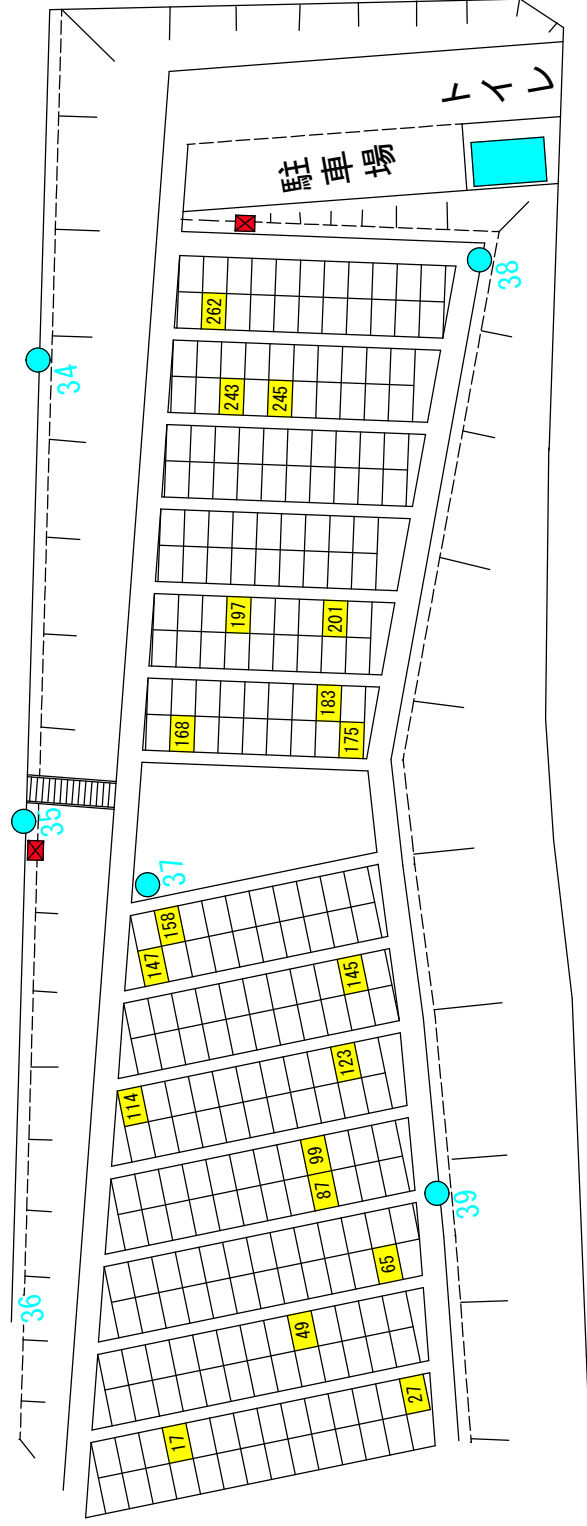

星ヶ峯墓園 4B号区

水道栓

枯花置場