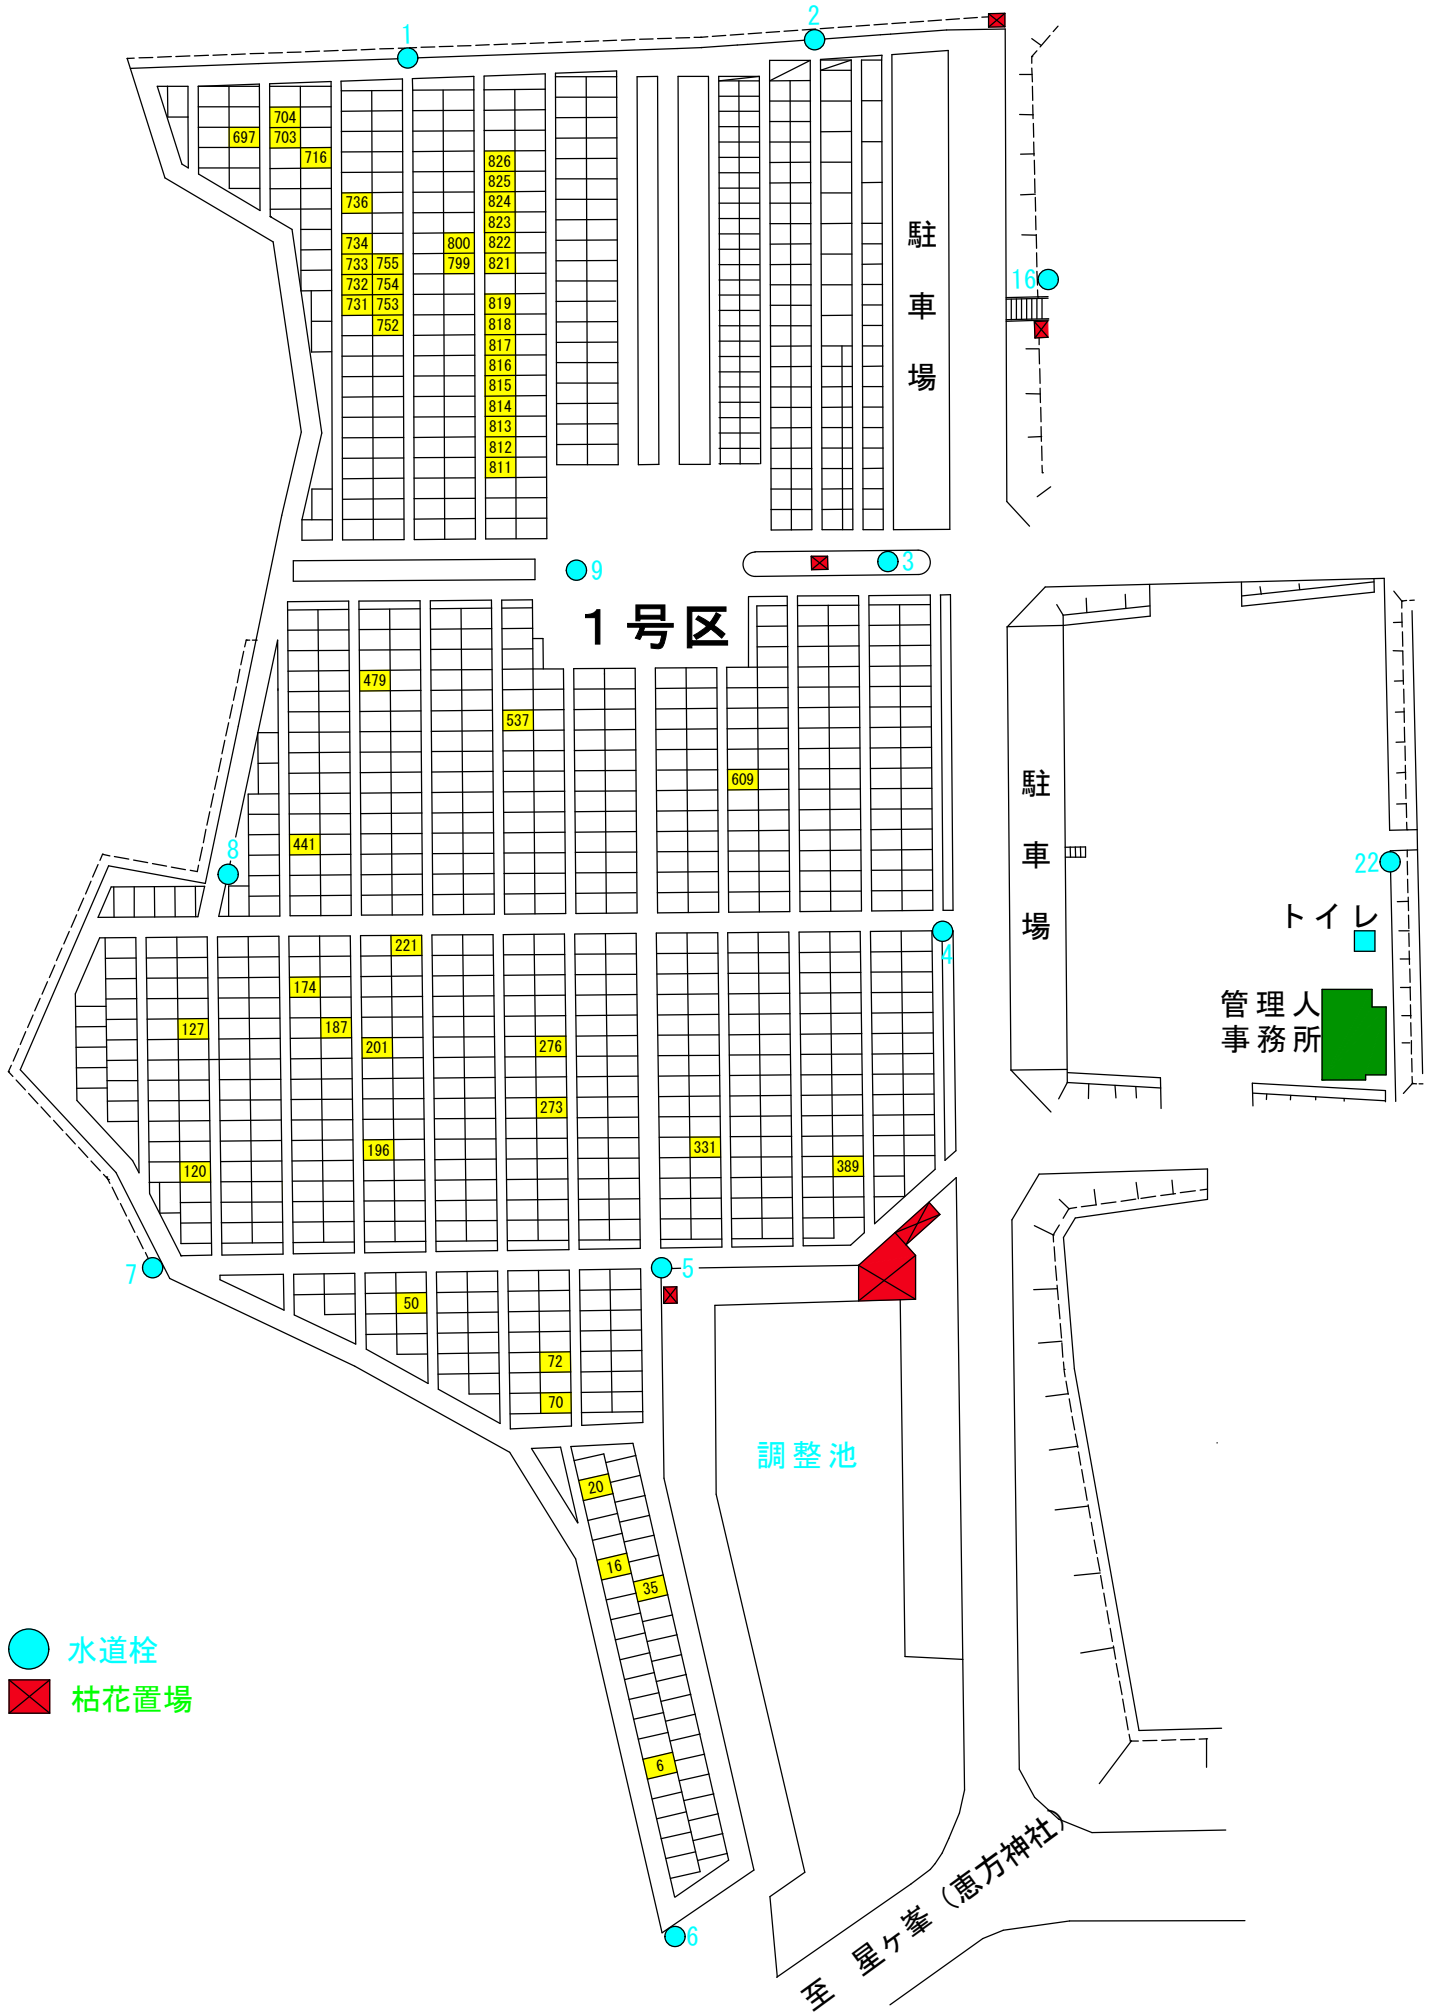

# 星ヶ峯墓園募集区画図面

(令和6年5月募集分)

所 在：五ヶ別府町1789番地2

募集数：154区画

管理人：星ヶ峯墓園管理人

# 星ヶ峯墓園 1号区

- 水道栓
- 枯花置場

# 星々峯墓園 2号区

- 水道栓
- 枯花置場

# 星々峯墓園 5号区