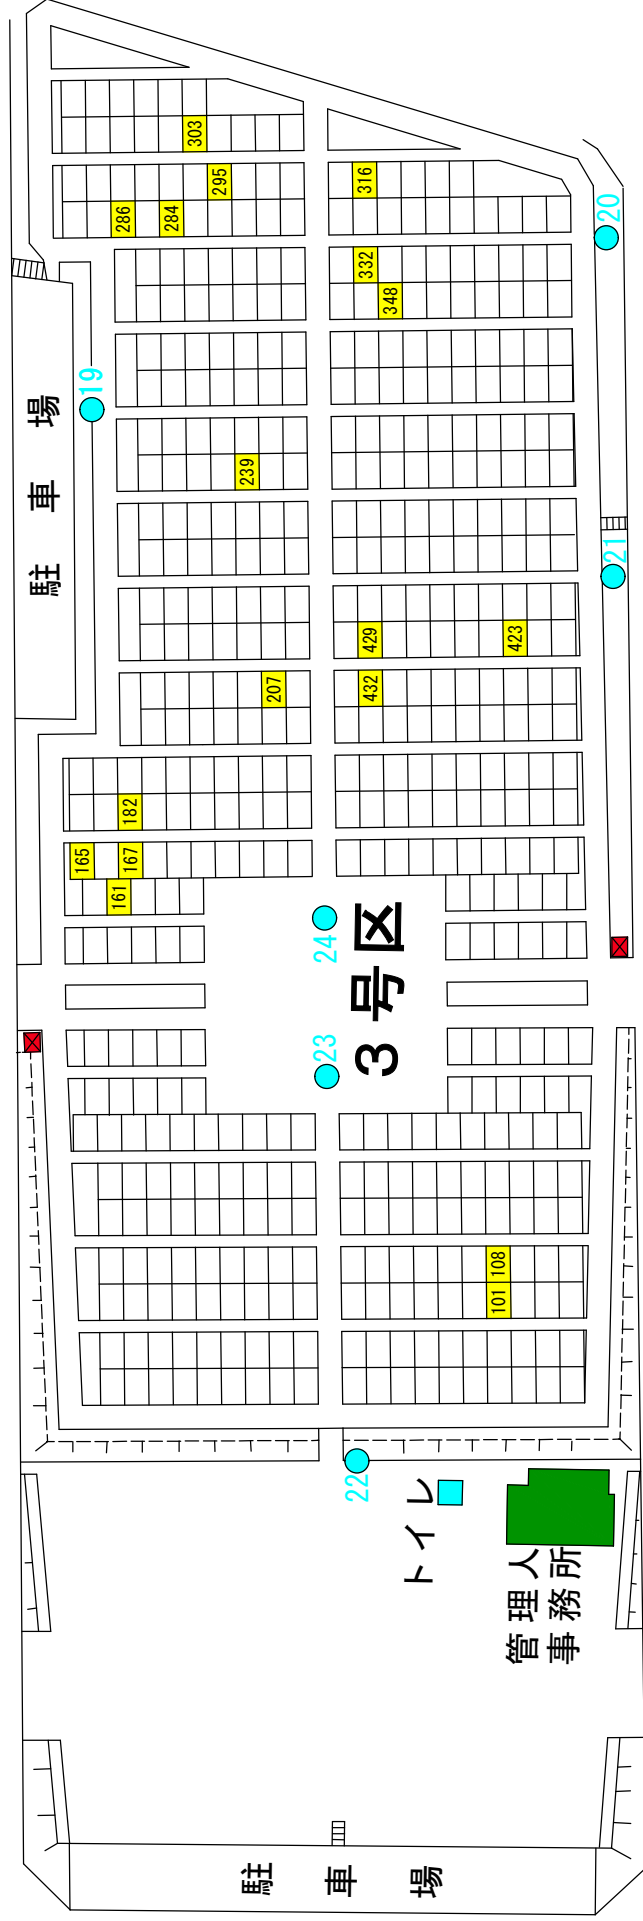

星ヶ峯墓園 3号区

水道栓

枯花置場