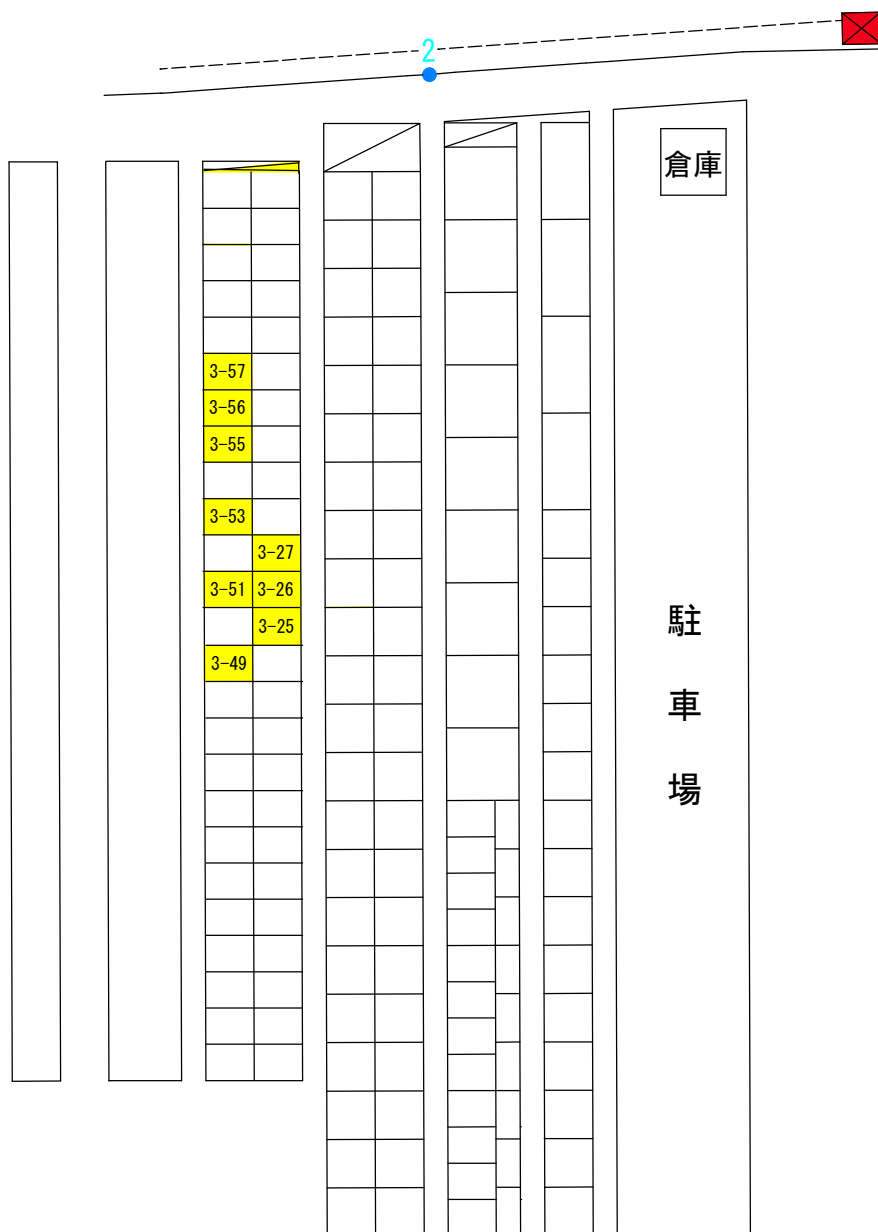

# 星ヶ峯墓園募集区画図面

(令和6年5月募集分)

所 在：五ヶ別府町1789番地2

募集数：154区画

管理人：星ヶ峯墓園管理人

# 星々峯墓園 4号区

- 水道栓 (Water Tap)
- 枯花置場 (Flower Placement Area)

# 星々峯墓園 5号区

# 星ヶ峯墓園 1B号区