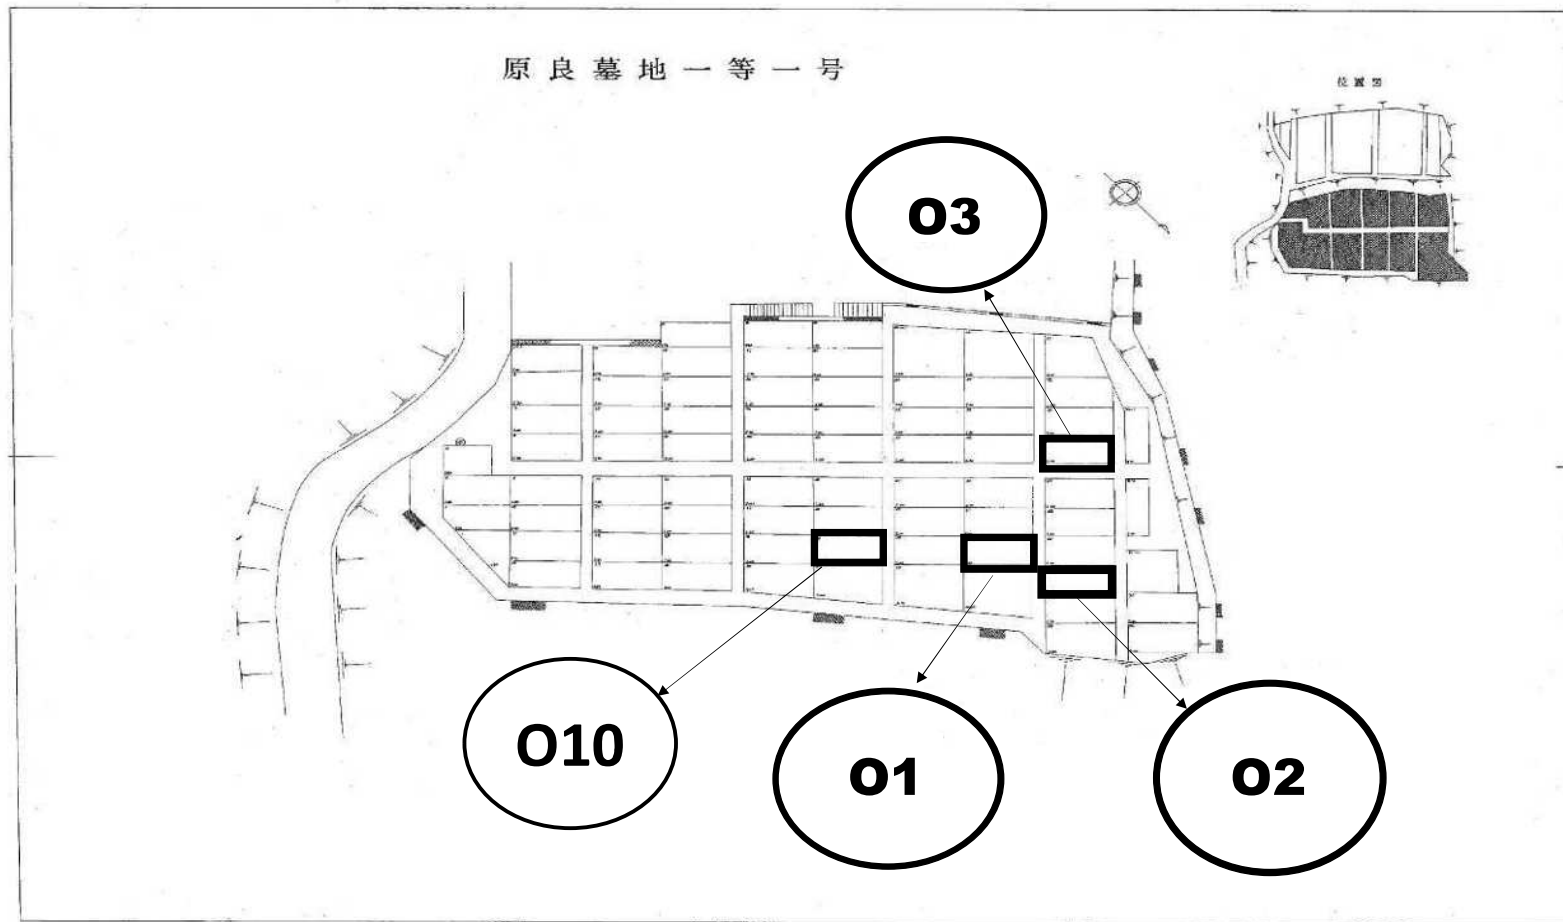

# 原良墓地募集区画図面

(令和6年5月募集分)

所 在：原良7丁目42番

募集数：11区画

管理人：唐湊墓地管理人兼務

原良墓地一 等 一 号

原良墓地一等二号