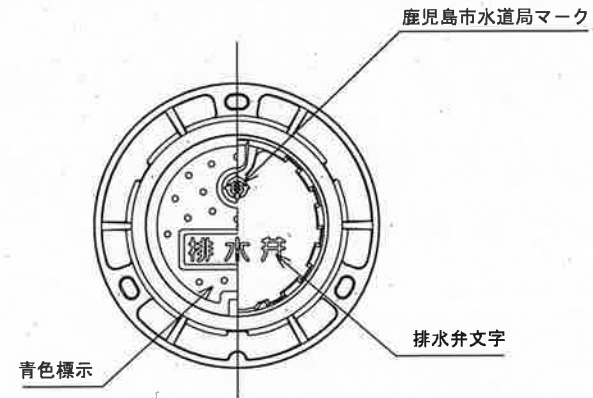

仕切弁・排水弁鉄蓋

ソフトシール仕切弁

鑄鉄仕切弁

排水弁

図名	仕切弁・排水弁鉄蓋			
制定	2015.	4.	1	整理
改定	2023.	2.	1	番号
				3-6-1