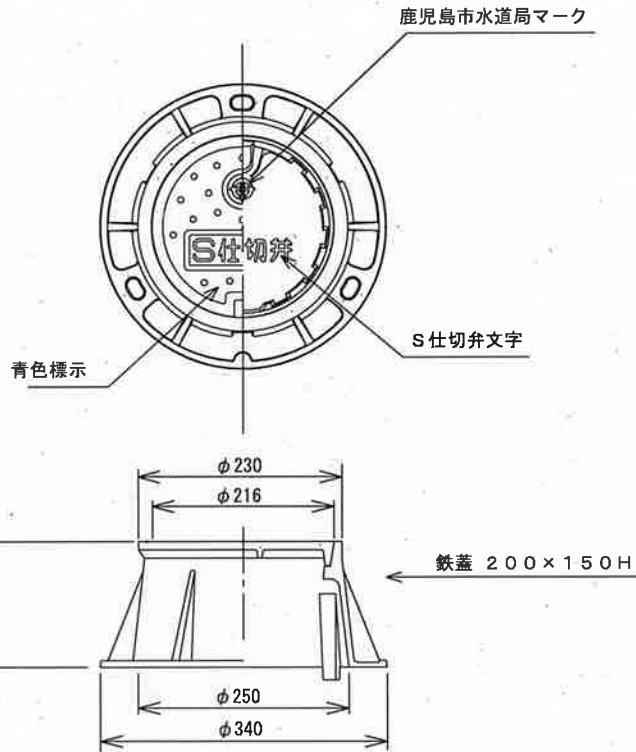

仕切弁・排水弁鉄蓋

ソフトシール仕切弁

鑄鉄仕切弁

排水弁

図名	仕切弁・排水弁鉄蓋			
制定	2015.	4.	1	整理
改定	2023.	2.	1	番号
				3-6-1