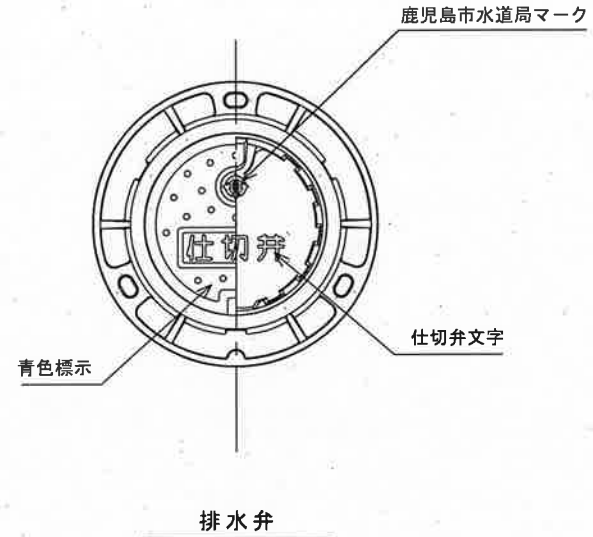

仕切弁・排水弁鉄蓋

ソフトシール仕切弁

鑄鉄仕切弁

排水弁

図名	仕切弁・排水弁鉄蓋			
制定	2015.	4.	1	整理
改定	2023.	2.	1	番号
				3-6-1